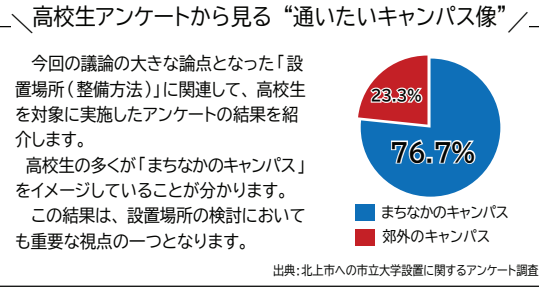

市立大学検討の『今』

市民と共に考える、大学

市議会での予算審議と これまでの経過

令和7年10月の市議会臨時会議で、北上市立工科大学(仮称)の設置に向けた基本計画の一部に着手するための予算案が否決されました。市としては、大学が行う教育・研究を通じて、多様な人材が集積し、交流する環境が、人口減少時代に向けた将来のまちづくりのために有益であると考えるところから、これまで市議会で行われてきた議論を改めて振り返り、今後の取り組み方針を整理していきたいと考えています。

本連載では、大学設置に関する議論の経過や、市がどのように課題を受け止め、今後どのように再検討を進めていくのかなど、三回にわたりお知らせします。

先の市議会では、「設置場所(整備方法)」が大きな論点となり、多くの疑問が示されました。特定の場所を候補地とするまでの経過や、再開発事業という整備方法を選択した理由が十分に伝えられなかったことが、その背景にあると受け止めています。

また、「大学の役割や地域への波及効果」や、将来の「学生確保と大学運営に伴うリスク」、「財政見直し」など、大学運営に関わる懸念も指摘されました。

市議会で見られた主な論点

◇設置場所(整備方法)
候補地の比較検討の経過や、「まちなかを適地とする」までの情報共有が十分ではありませんでした。大学の設置場所は、まちづくりはもちろんです。学生や教職員の利用性にも関わる重要な要素であり、市議会でも大きな論点となりました。

◇大学の役割や地域への波及効果
教育・研究活動が地域にどのような形で波及し、地域経済や市財政にどのような効果、影響を生じさせるのかといったイメージを、市と市議会、市民の間で十分に共有できていませんでした。大学設置が「まちづくりの中でのどのような位置付けにあるのか」他の事業との優先度はどう考えるのかといった点も、議論が深まりきらなかった部分です。

◇学生確保と大学運営に伴うリスク
将来にわたり安定して学生を確保できるのか、その見直しを示す情報を提供できていませんでした。また、運営費用の財政負担など、大学運営に伴うリスクも議論を深める余地が残っていました。

◇財政見直し
物価や労務費の上昇が続く中、設置費用が今後さらに高騰する可能性がある指摘されました。

市の受け止めと今後の進め方

市は、「設置場所(整備方法)」をはじめとする疑問や懸念を真摯に受け止め、再検討を進めていきます。この再検討にあたっては、必要な情報を市民の皆さんと共有し、議論の土台となる共通理解を積み重ねていくことを重視していきます。市民の皆さんと意見を交わしながら、大学設置の方向性を改めて整理していきます。

次回予告
第2回は、大学があるとまちはどうなるか考えてみます。
■問い合わせ…政策企画課 ☎0197-72-8229

補装員が必要な人はご利用ください 身体障がい者の補装具巡回相談

補装員費の支給(購入・修理の要否)に必要な判定を行います。
■とき…7月3日(金)11時~14時(受け付けは10時~11時)
■ところ…北上市総合福祉センター
■対象…整形外科に関する障がいがある人

鳥獣被害対策に関する補助金

野生鳥獣による被害を防止するため、鳥獣被害対策に要する経費の一部を補助します。予算には限りがありますので、早めにご相談ください。
電気柵資材購入費用(農地などに設置するものに限る)
■対象…市内の農地などの所有者または耕作者
■補助率…対象経費の3分の2
■カキまたはクリの木の伐採費用
■対象…市内のカキまたはクリの木の所有者または管理者
■補助率(額)…業者に委託する場合、業務委託費の2分の1(一本当たり上限15万円) | 自ら伐採する場合、一本当たり2千円

狩猟免許受検料

■対象科目：①わな猟免許の第一種銃猟免許
■対象…市内に住所がある18歳以上の人の20歳以上の入
■補助額…各2600円
※詳細は市のホームページをご覧ください。
※問い合わせ…北上市鳥獣被害対策連絡協議会(事務局)農業振興課 ☎72-822000

納付は地方税統一QRコードの活用も可能です 税金は必ず期限内に納付しましょう

これまでの金融機関、コンビニでの納付方法のほか、スマートフォンなどによる便利な地方税統一QRコードを利用した納付もできます。
地方税統一QRコード
地方税統一QRコード「eレシート」が印刷された地方税の納付書は、各種スマホアプリ決済やクレジットカード払

マイナンバーカードがあればコンビニで証明書が取得できます 令和8年度(7年分)課税所得証明書

6月10日(水)から令和8年度(7年分)課税所得証明書を交付します。本人確認書類(マイナンバーカード、運転免許証など)を提示してください。本人、同一世帯の親族以外が申請する場合は、本人からの委任状が必要です。なお、市県民税の申告が必要な人でまだ申告が済んでいない人は、交付できない場合があります。

コンビニのマルチコピー機で取得できます(申請時点での最新年度分のみ)。
■利用可能時間…6時30分~23時
■手数料…一通3000円
※令和7年度(6年分)の証明書は、6月8日(月)まで取得できます。
準備作業に伴うコンビニ交付サービスの利用停止
交付準備のため、一時的に課税所得証明書のコンビニ交付サービスが利用できなくなります(同証明書以外は取得可)。
■利用停止日時…6月9日(火)終日
■問い合わせ…市民税課 ☎72-82200

■手数料…一通3500円
■申請方法…郵送(T024-85001住所記載不要・担当課記載)または市民税課 江釣子・和賀民生係の窓口へ
■マイナビS交付
マイナンバーカードをお持ちの人は、