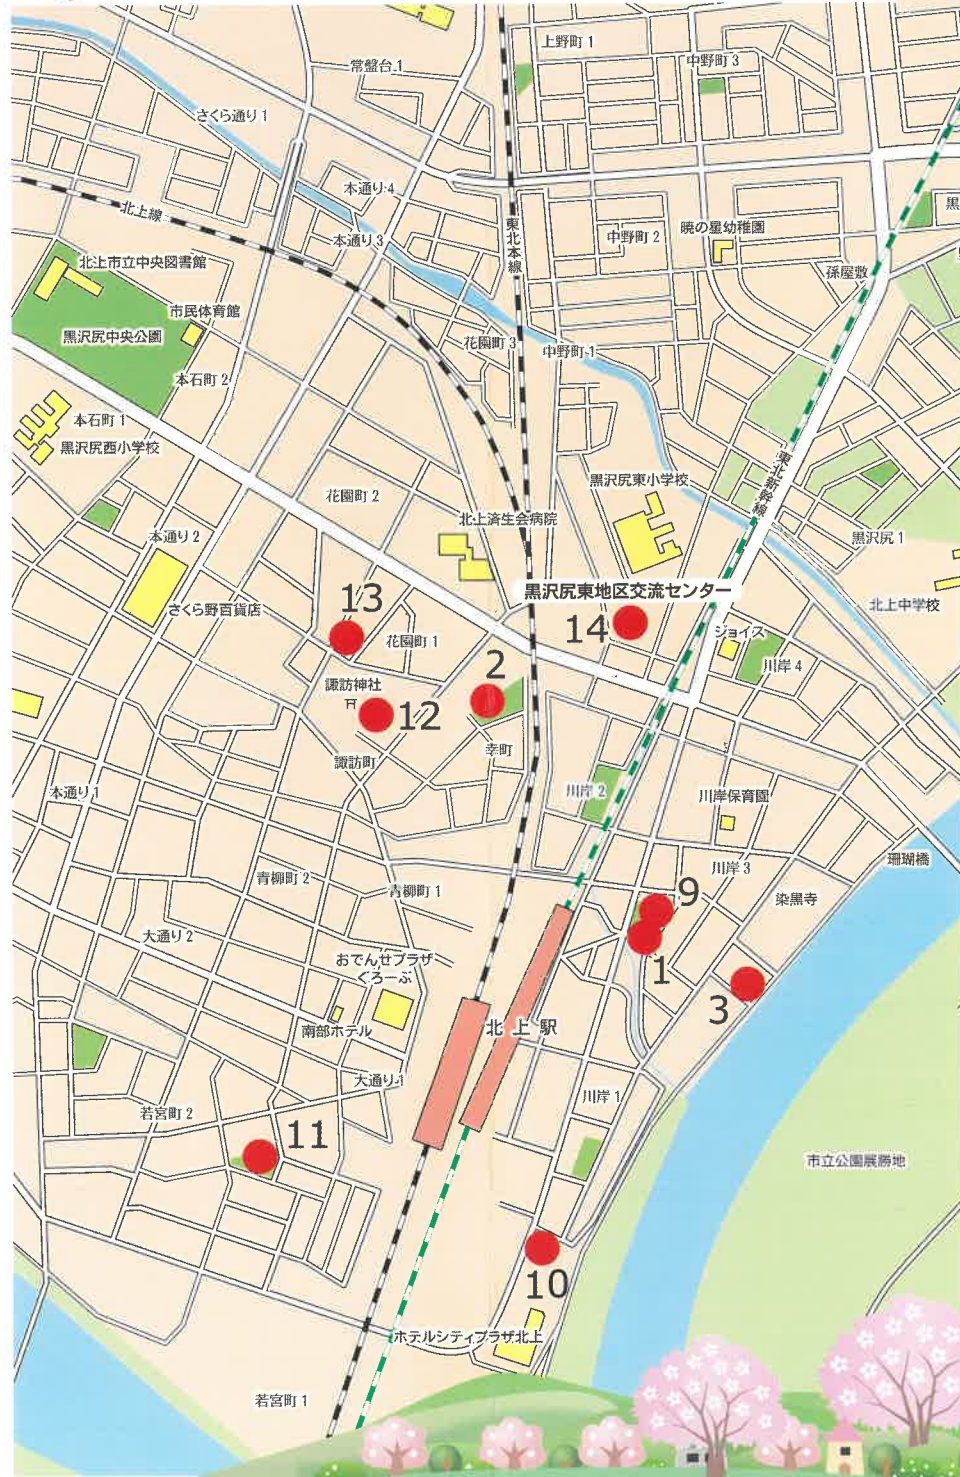

# 黒沢尻東地区

## 歴史・文化遺産案内板マップ

平成 31 年 1 月

黒沢尻東地区自治協議会

7 小鳥崎館跡

8 弁財天社

9 黒沢尻川岸の見所

10 平和街道

11 若宮町・大通りの今昔

12 諏訪町・青柳町の今昔

13 幸町や花園町の今昔

14 旧里分地区の今昔

1 黒沢尻柵跡

2 和野の浮島

3 北上川舟運

4 小鳥崎地区散策案内

5 御清水