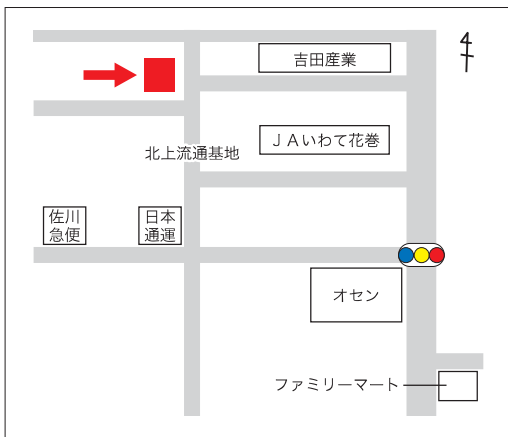

②から④のご利用いただける時間

月曜日から土曜日まで 午前 8 時 30 分～午後 4 時 30 分

※大量のときは清掃事業所へお持ちください。市内全地域の方がご利用になれます。

※ご利用いただけるのは**資源ごみ**になります。燃えるごみは岩手中部クリーンセンター、燃えないごみは北上市清掃事業所へお持ちください。

②北日本環境保全 藤沢リサイクルセンター

北上市流通センター 1 番 43 号
☎ 68 - 4510（日曜日・祝日 休み）