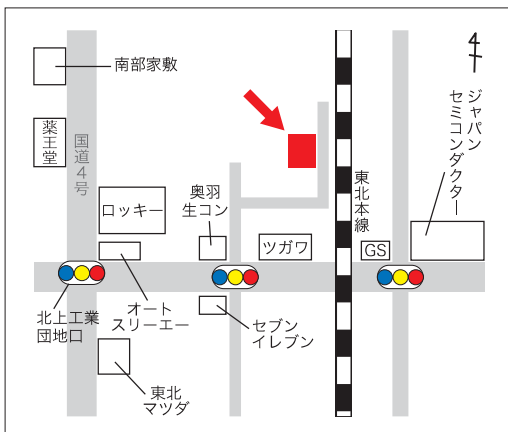

資源ごみを直接搬入できる場所（無料）

（紙類・びん・缶・ペットボトルなどの資源ごみは無料です）※事業系資源ごみは搬入できません。

①北上市清掃事業所

北上市上鬼柳 2 地割 212 番地
☎ 67 - 2039（日曜日・12月31日～1月3日 休み）

受付時間 ※祝日も受付可
月～金 午前 8 時 30 分～12 時
午後 1 時～4 時 30 分
土曜日 午前 8 時 30 分～12 時
※市内全地域の方がご利用になれます。

11月30日ルール

燃えるごみ・燃えないごみを直接搬入するときは

資源ごみを直接搬入できる場所（無料）

②から④のご利用いただける時間

月曜日から土曜日まで 午前 8 時 30 分～午後 4 時 30 分

※大量のときは清掃事業所へお持ちください。市内全地域の方がご利用になれます。

※ご利用いただけるのは**資源ごみ**になります。燃えるごみは岩手中部クリーンセンター、燃えないごみは北上市清掃事業所へお持ちください。

②北日本環境保全 藤沢リサイクルセンター

北上市流通センター 1 番 43 号
☎ 68 - 4510（日曜日・祝日 休み）

③北日本環境保全 鬼柳工場

北上市上鬼柳 3 地割 64 番地 1
☎ 67 - 5898（日曜日・祝日 休み）

④マルサ商会 成田営業所

北上市成田 26 地割 83 番地 10
☎ 68 - 4103（日曜日・祝日 休み）

資源ごみ以外は
出せません。
ルールを守って
利用しよう。