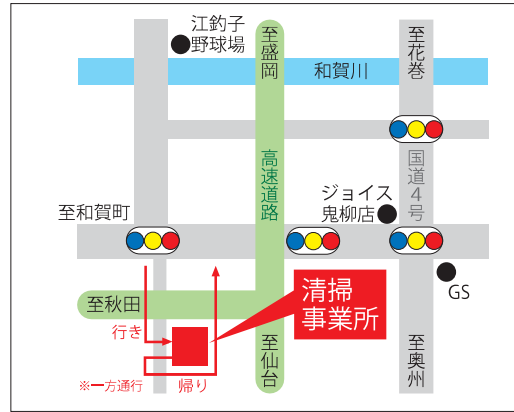

資源ごみを直接搬入できる場所（無料）

（紙類・びん・缶・ペットボトルなどの資源ごみは無料です）※事業系資源ごみは搬入できません。

①北上市清掃事業所

北上市上鬼柳 2 地割 212 番地
☎ 67 - 2039（日曜日・12月31日～1月3日 休み）

受付時間 ※祝日も受付可
月～金 午前 8 時 30 分～12 時
午後 1 時～4 時 30 分
土曜日 午前 8 時 30 分～12 時
※市内全地域の方がご利用になれます。

11月30日ルール

燃えるごみ・燃えないごみを直接搬入するときは

資源ごみを直接搬入できる場所（無料）

②から④のご利用いただける時間

月曜日から土曜日まで 午前 8 時 30 分～午後 4 時 30 分

※大量のときは清掃事業所へお持ちください。市内全地域の方がご利用になれます。

※ご利用いただけるのは**資源ごみ**になります。燃えるごみは岩手中部クリーンセンター、燃えないごみは北上市清掃事業所へお持ちください。