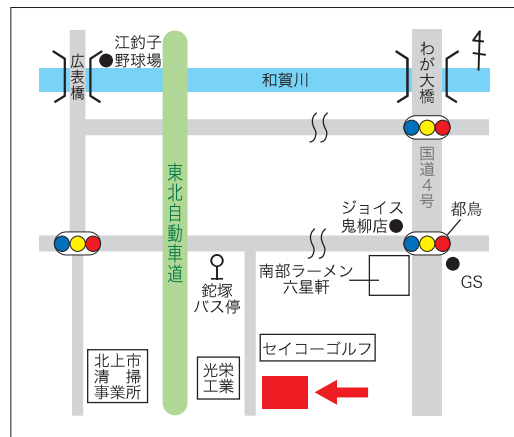

③北日本環境保全 鬼柳工場

北上市上鬼柳 3 地割 64 番地 1
☎ 67 - 5898（日曜日・祝日 休み）