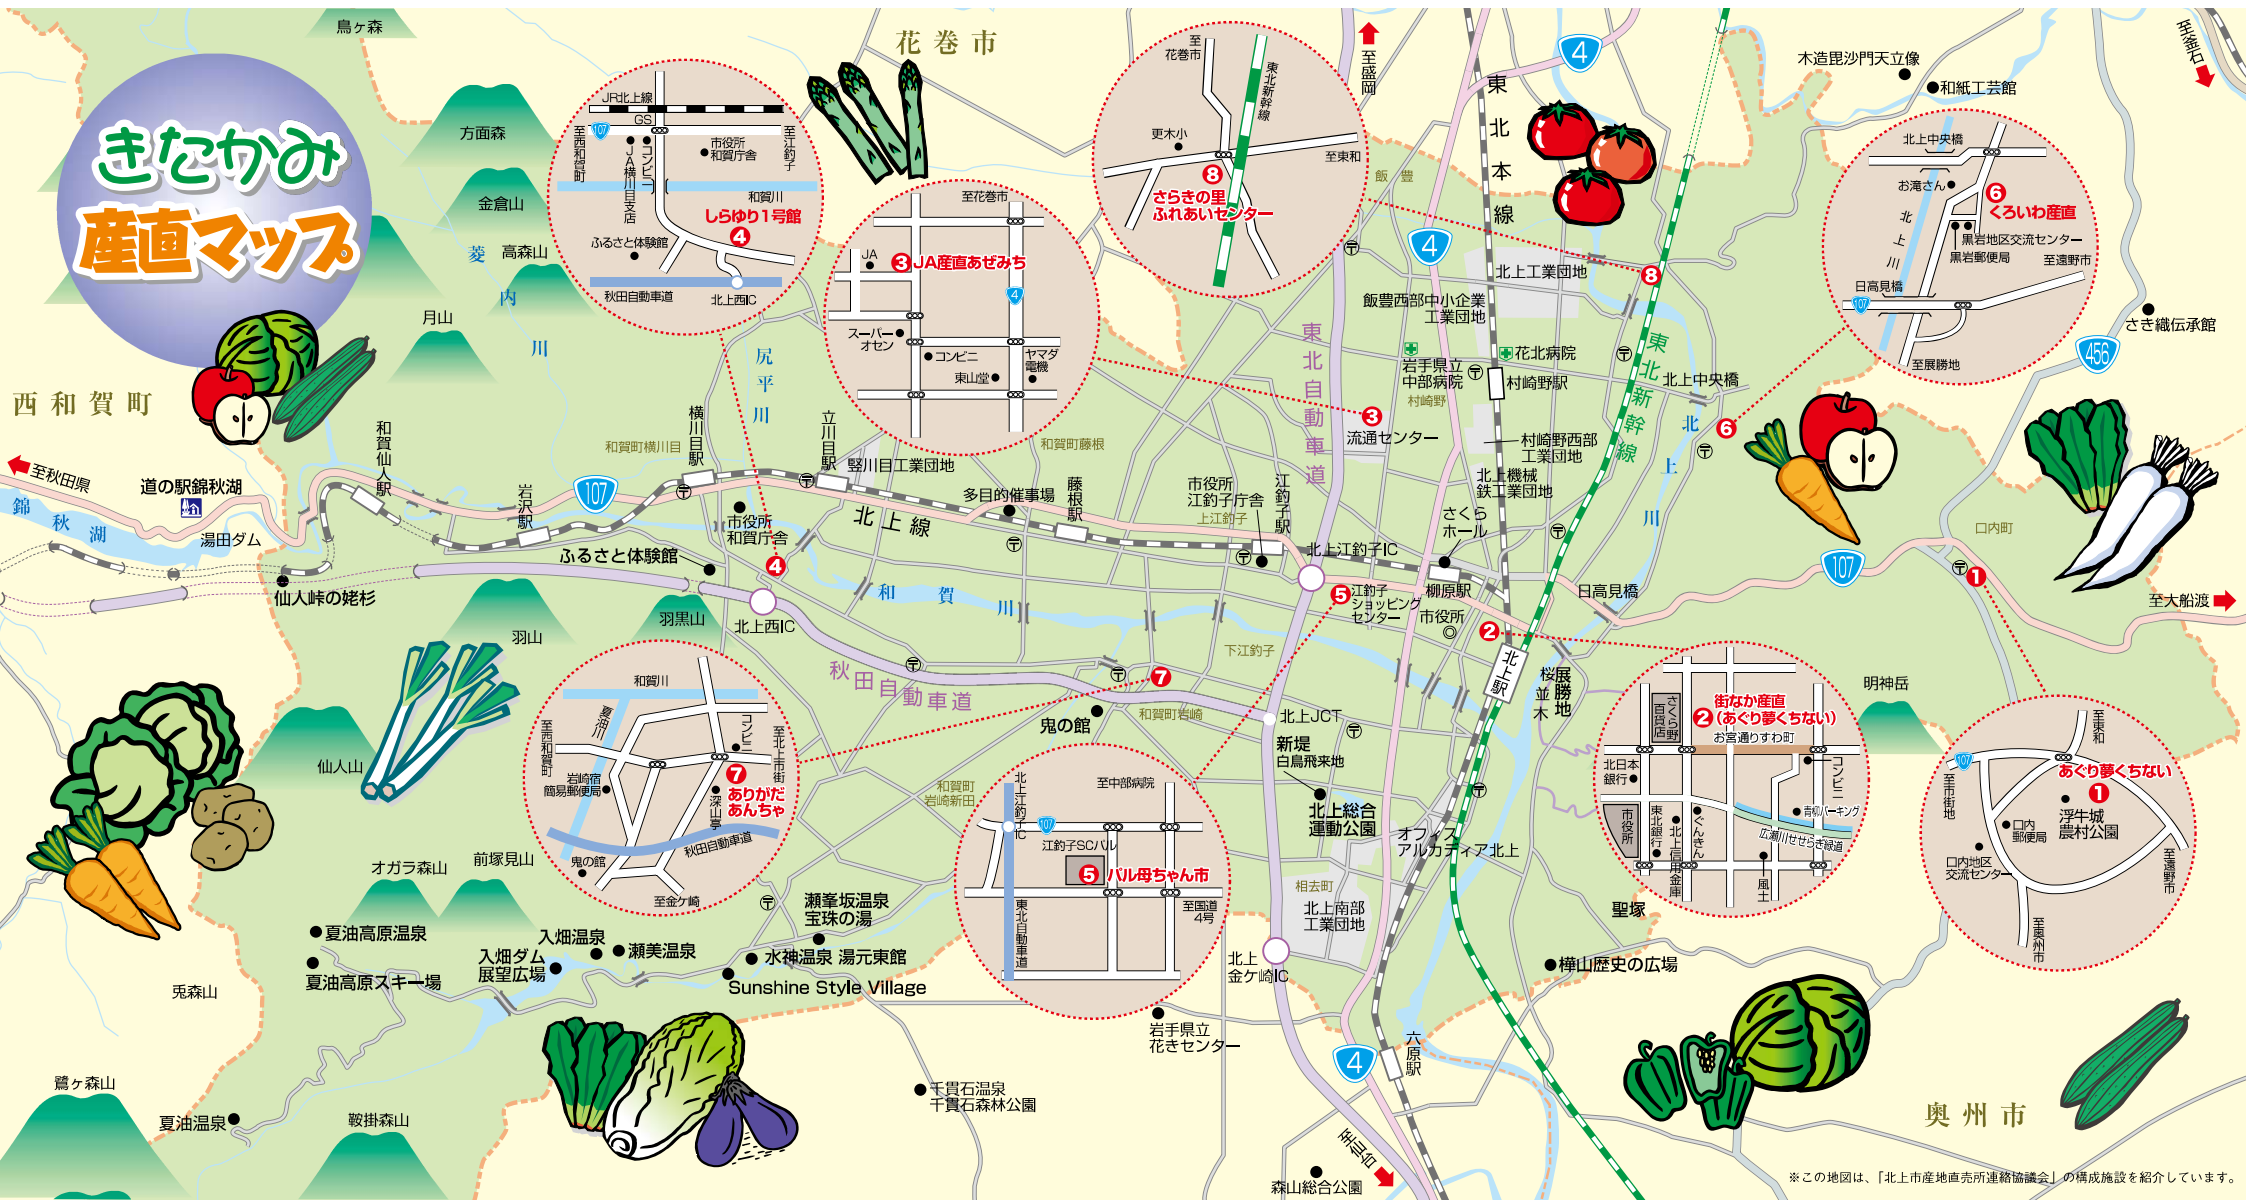

2023.07

きたかみ

産直マップ

新鮮・安心・安全な
食材の宝庫

新鮮・おいしい本物の

① あぐり夢くちない

440名を超える組合員が新鮮・安全・低価格をモットーに地場産品を提供いたします

夏(4/1~11/30) 9:00~18:00
 冬(12/1~3/31) 9:00~17:30
 北上市口内町松坂214-4
 ☎0197-69-2200
<https://agurimu.com>

② 街なか産直 (あぐり夢くちない)

毎週火・金曜日9:30~13:40
 北上市本通り2-1-19
 ☎0197-69-2200

③ JA産直あぜみち

新鮮・豊富・色あざやかな野菜たちが
 お買い物を楽しませてくれます。

9:00~17:00 毎月1日定休日
 (都合により営業時間に変更の可能性有)
 北上市流通センター601-8
 ☎0197-71-1338

④ しらゆり1号館

安全で新鮮な季節の野菜・山菜
 や手作りお菓子・加工品等で、
 皆様のご来店をお待ちしています。

6月~11月の毎週火・金曜日
 13:30~16:00
 北上市和賀町山口44地割 北上市IC付近

きたかみ 産直マップ

※この地図は、「北上市産地販売所連絡協議会」の構成施設を紹介しています。