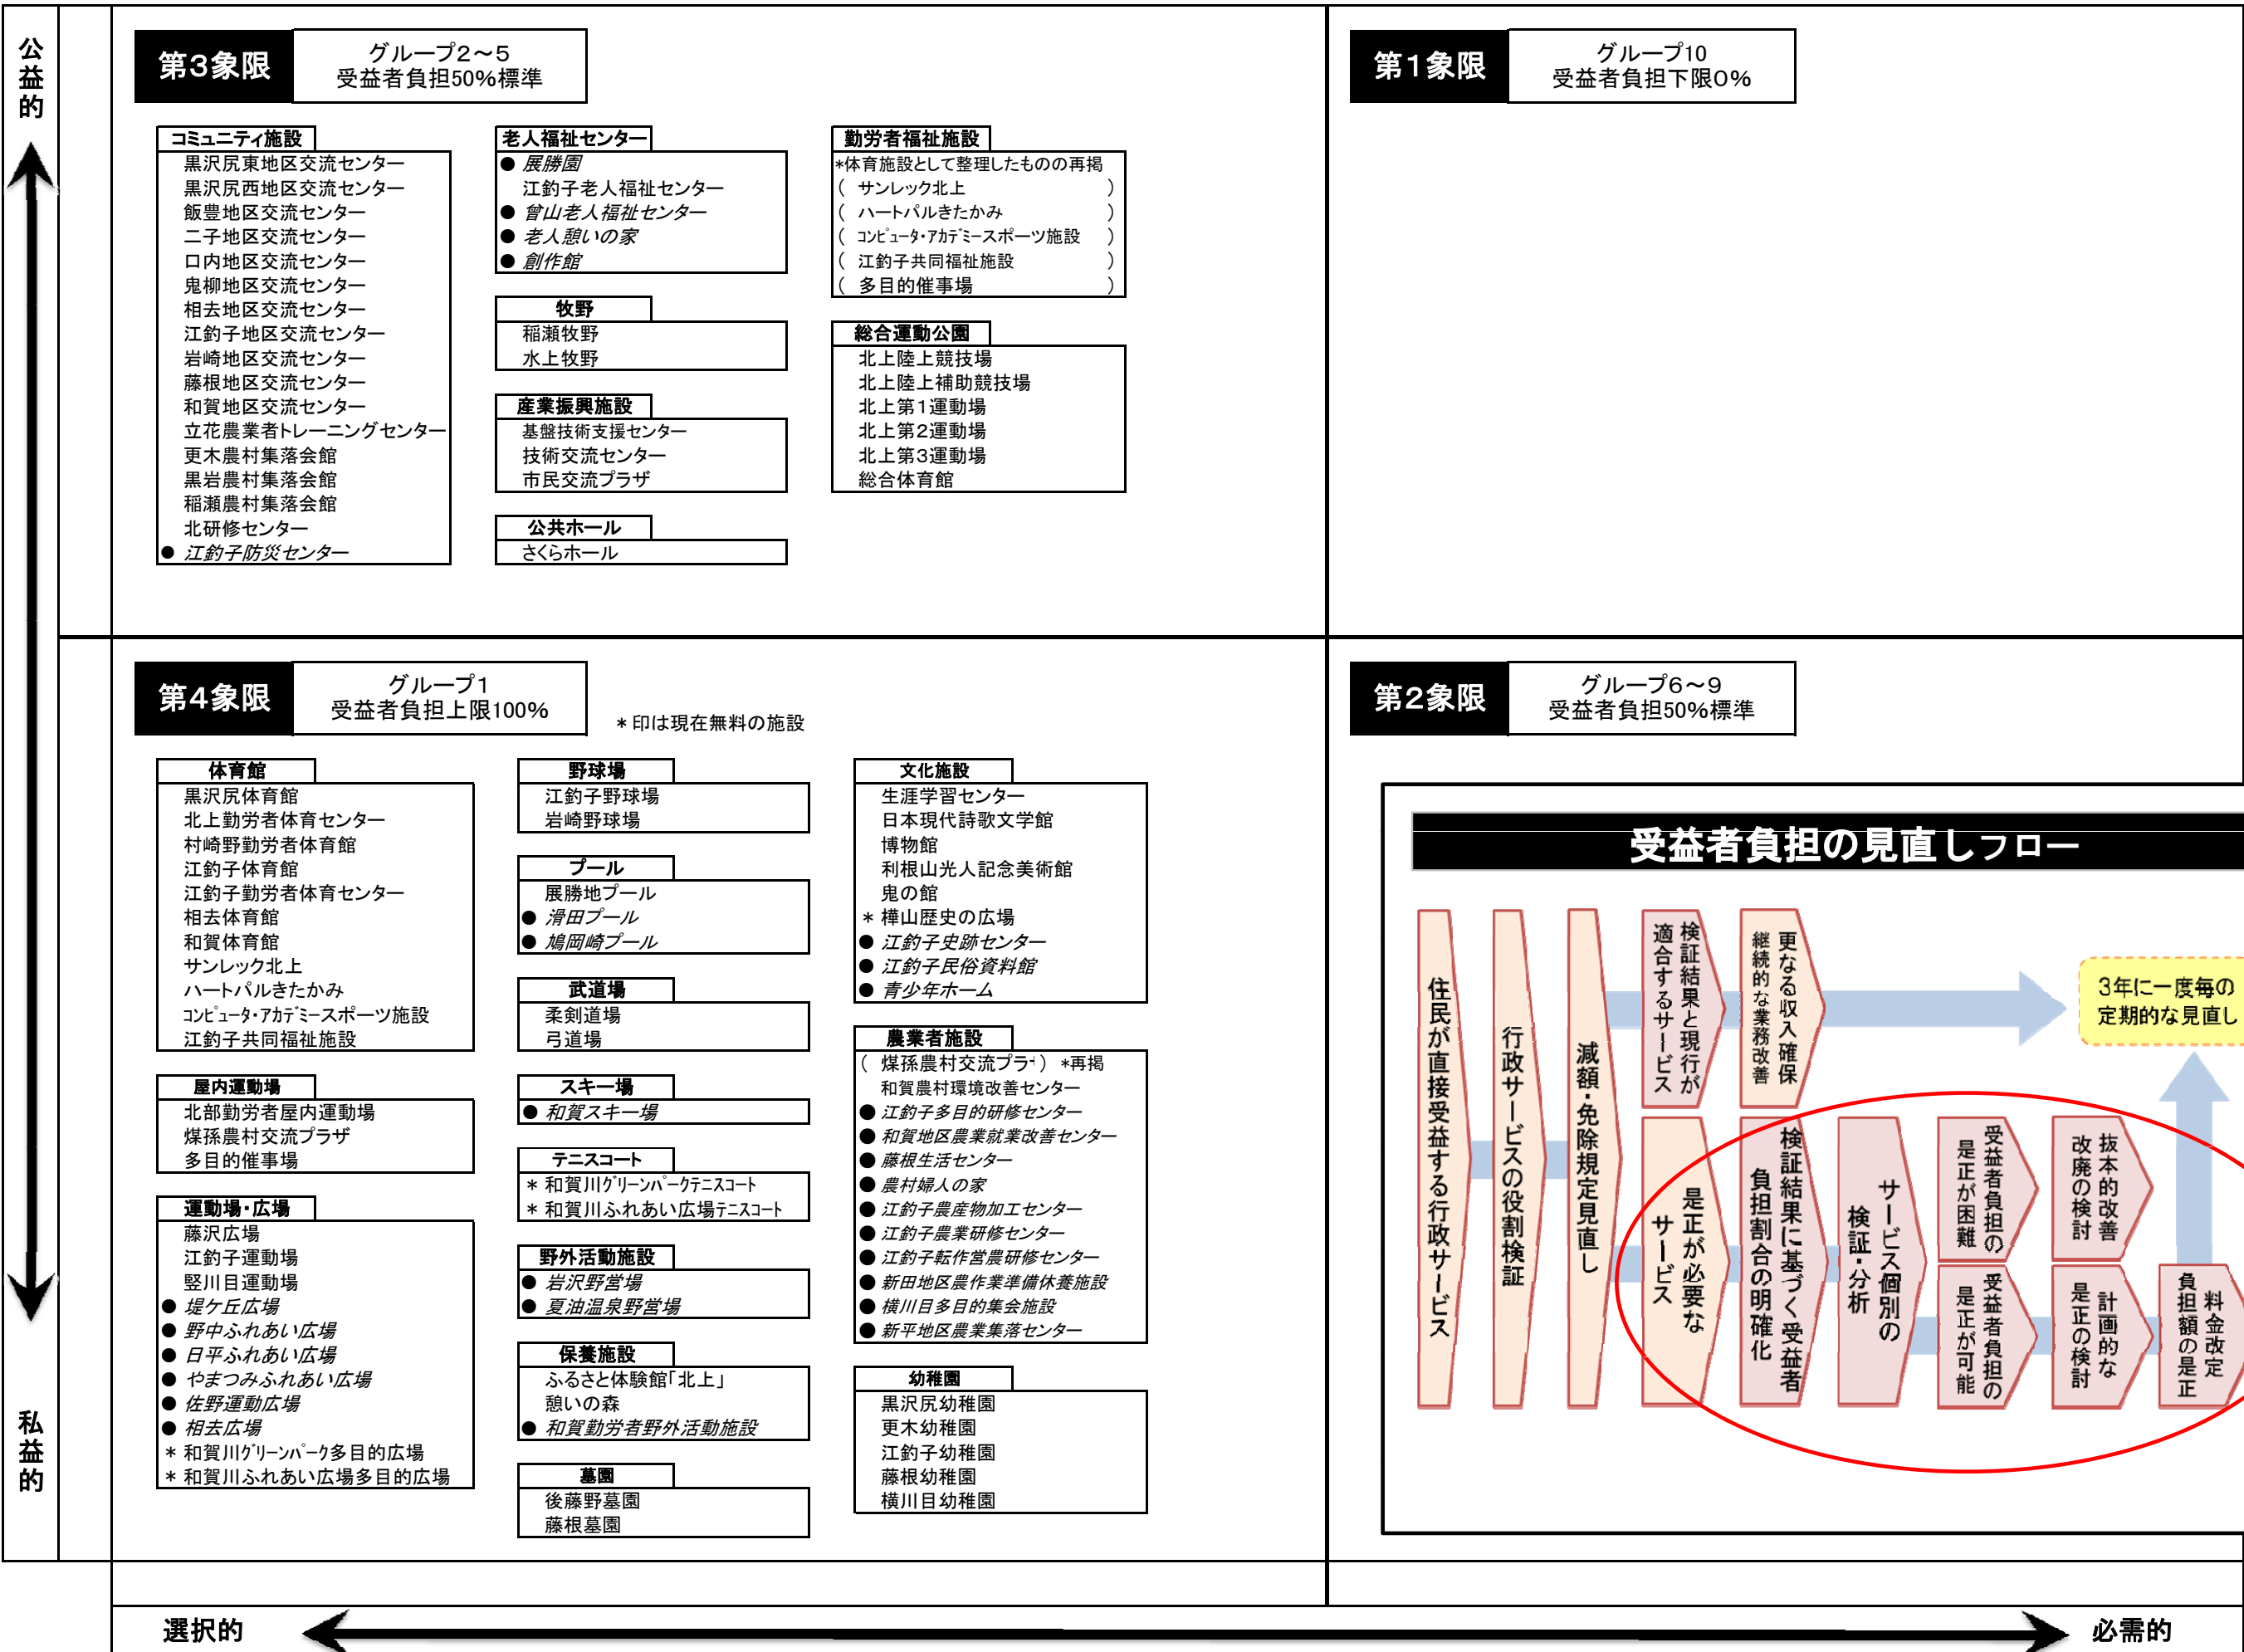

◆使用料見直しに関する4象限分布図<使用料見直し対象施設のみ抜粋>

※●印斜体は休廃止検討施設、*印は料金設定の無い施設

第3象限 グループ2~5
受益者負担50%標準

- コミュニティ施設**
- 黒沢尻東地区交流センター
 - 黒沢尻西地区交流センター
 - 飯豊地区交流センター
 - 二子地区交流センター
 - 口内地区交流センター
 - 鬼柳地区交流センター
 - 相去地区交流センター
 - 江釣子地区交流センター
 - 岩崎地区交流センター
 - 藤根地区交流センター
 - 和賀地区交流センター
 - 立花農業者トレーニングセンター
 - 更木農村集落会館
 - 黒岩農村集落会館
 - 稲瀬農村集落会館
 - 北研修センター
 - 江釣子防災センター

- 老人福祉センター**
- 展勝園
 - 江釣子老人福祉センター
 - 曾山老人福祉センター
 - 老人憩いの家
 - 創作館

- 牧野**
- 稲瀬牧野
 - 水上牧野

- 産業振興施設**
- 基盤技術支援センター
 - 技術交流センター
 - 市民交流プラザ

- 公共ホール**
- さくらホール

- 勤労者福祉施設**
- *体育施設として整理したものの再掲
 - (サンレック北上)
 - (ハートパルきたかみ)
 - (コンピュータ・アカデミススポーツ施設)
 - (江釣子共同福祉施設)
 - (多目的催事場)

- 野球場**
- 江釣子野球場
 - 岩崎野球場

- プール**
- 展勝地プール
 - 滑田プール
 - 鳩岡崎プール

- 武道場**
- 柔剣道場
 - 弓道場

- 屋内運動場**
- 北部勤労者屋内運動場
 - 煤孫農村交流プラザ
 - 多目的催事場

- スキー場**
- 和賀スキー場

- テニスコート**
- * 和賀川グリーンパークテニスコート
 - * 和賀川ふれあい広場テニスコート

- 運動場・広場**
- 藤沢広場
 - 江釣子運動場
 - 堅川目運動場
 - 堤ヶ丘広場
 - 野中ふれあい広場
 - 日平ふれあい広場
 - やまつみふれあい広場
 - 佐野運動広場
 - 相去広場
 - * 和賀川グリーンパーク多目的広場
 - * 和賀川ふれあい広場多目的広場

- 野外活動施設**
- 岩沢野営場
 - 夏油温泉野営場

- 保養施設**
- ふるさと体験館「北上」
 - 憩いの森
 - 和賀勤労者野外活動施設

- 墓園**
- 後藤野墓園
 - 藤根墓園

- 文化施設**
- 生涯学習センター
 - 日本現代詩歌文学館
 - 博物館
 - 利根山光人記念美術館
 - 鬼の館
 - * 樺山歴史の広場
 - 江釣子史跡センター
 - 江釣子民俗資料館
 - 青少年ホーム