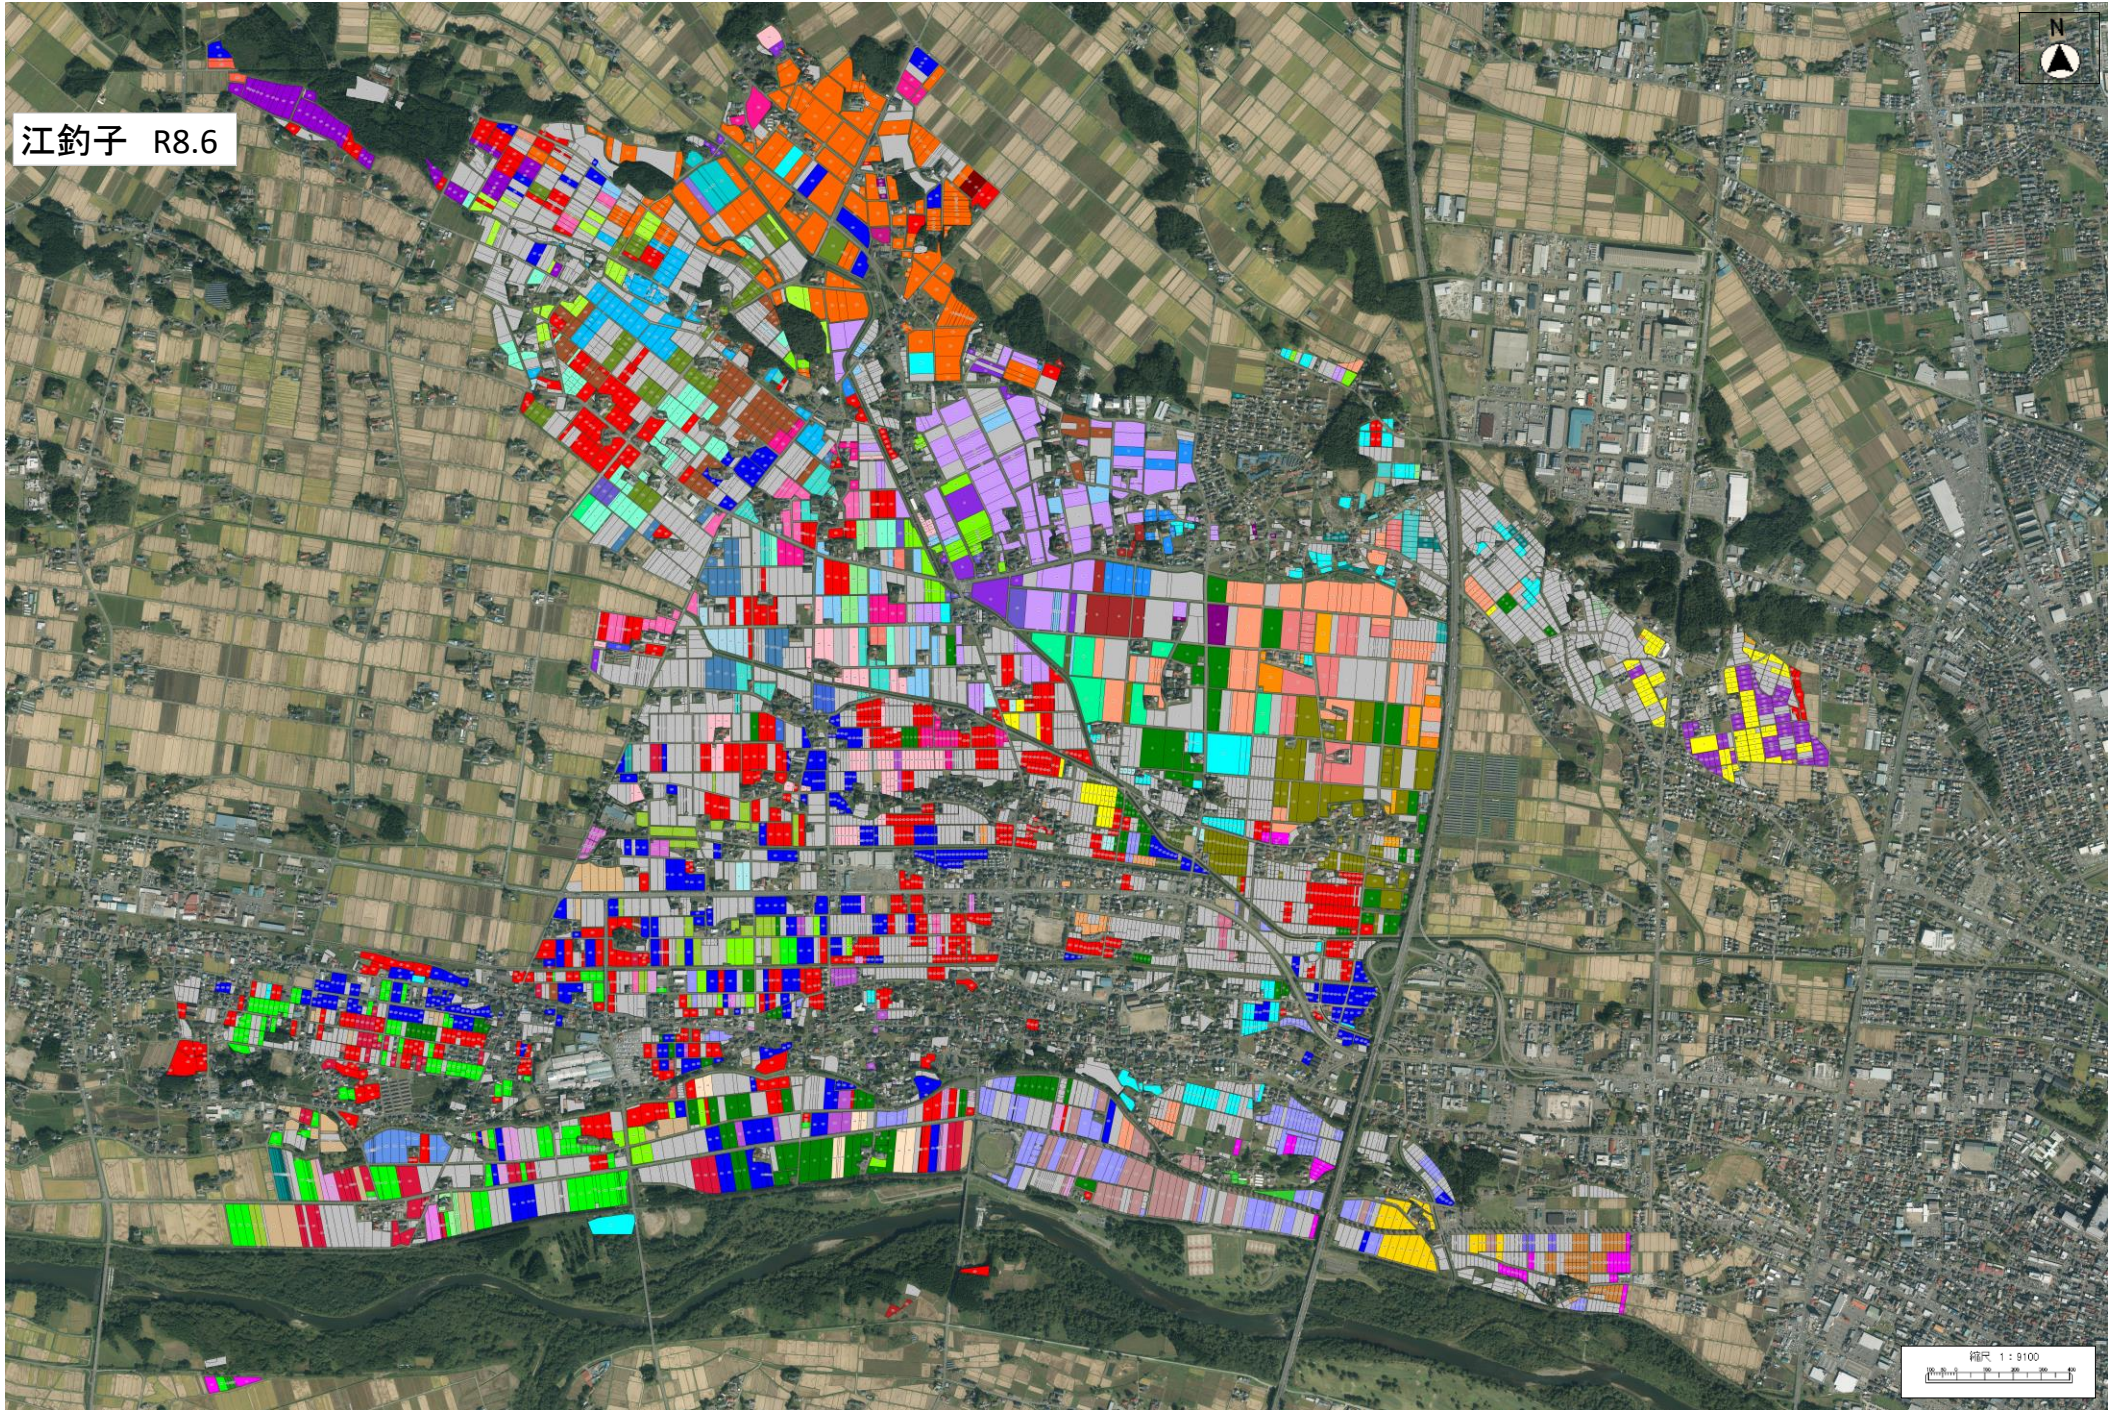

江釣子 R8.6

縮尺 1 : 9100