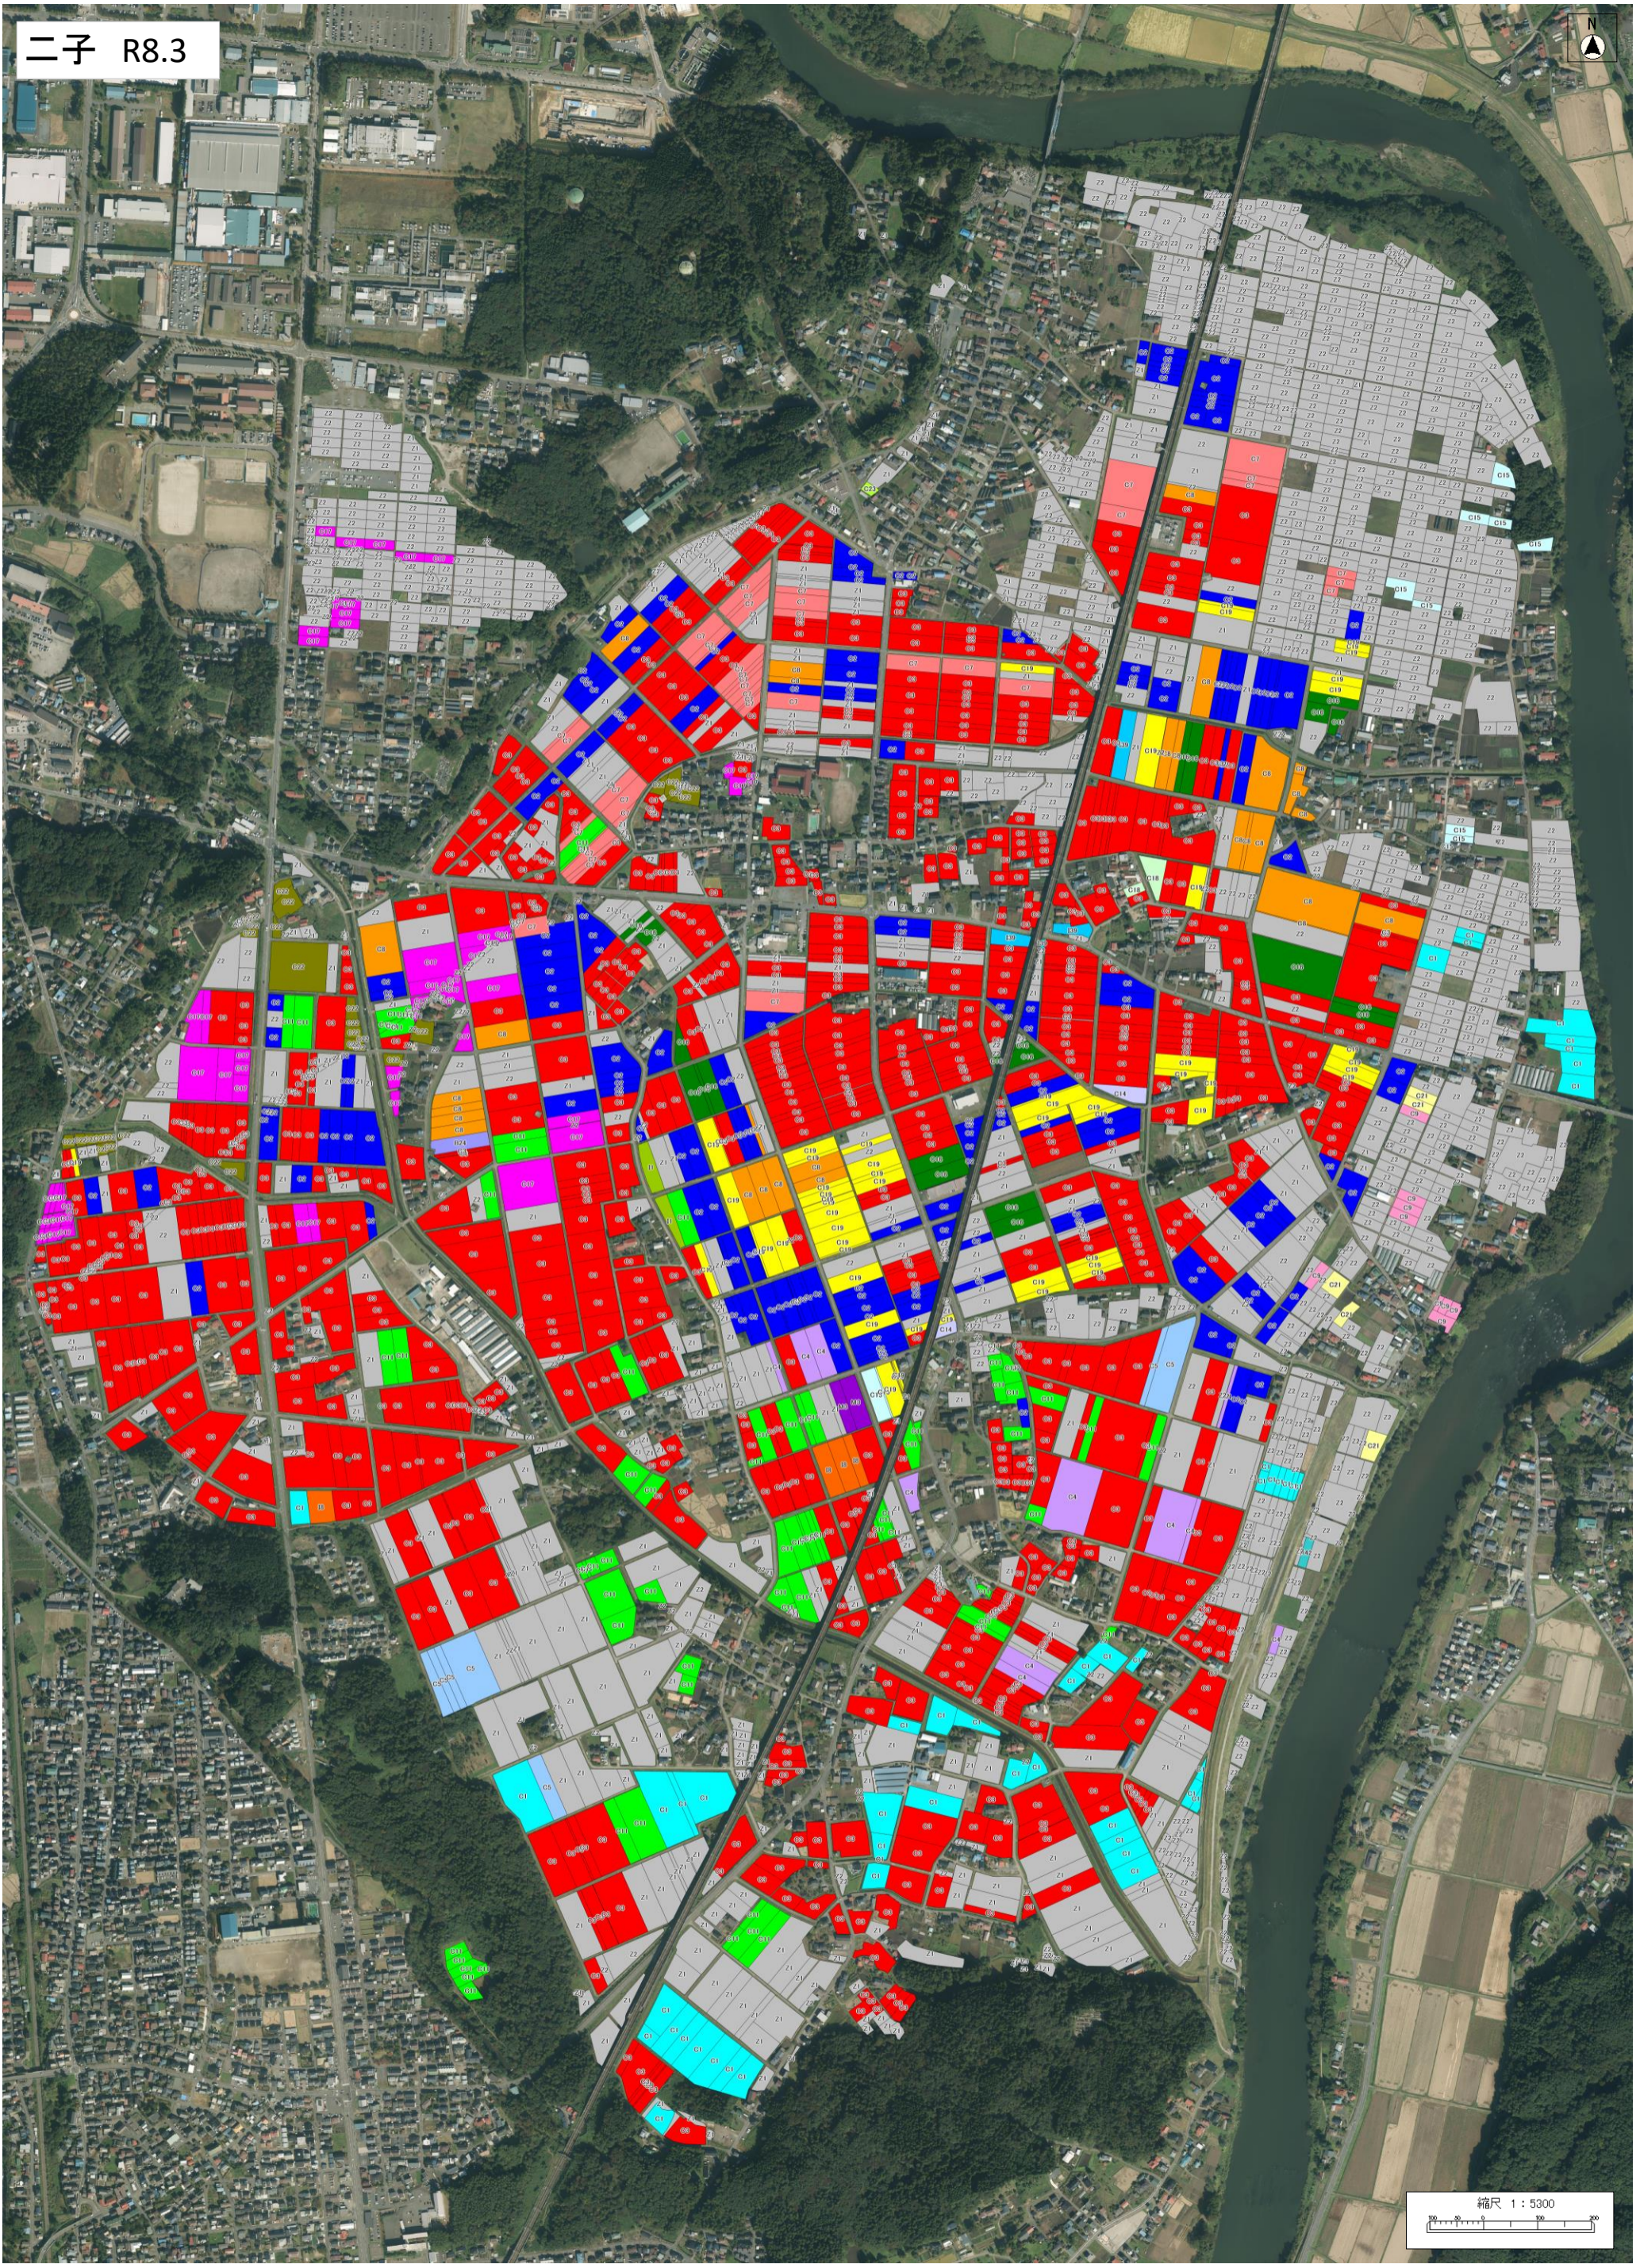

二子 R8.3

縮尺 1 : 5300