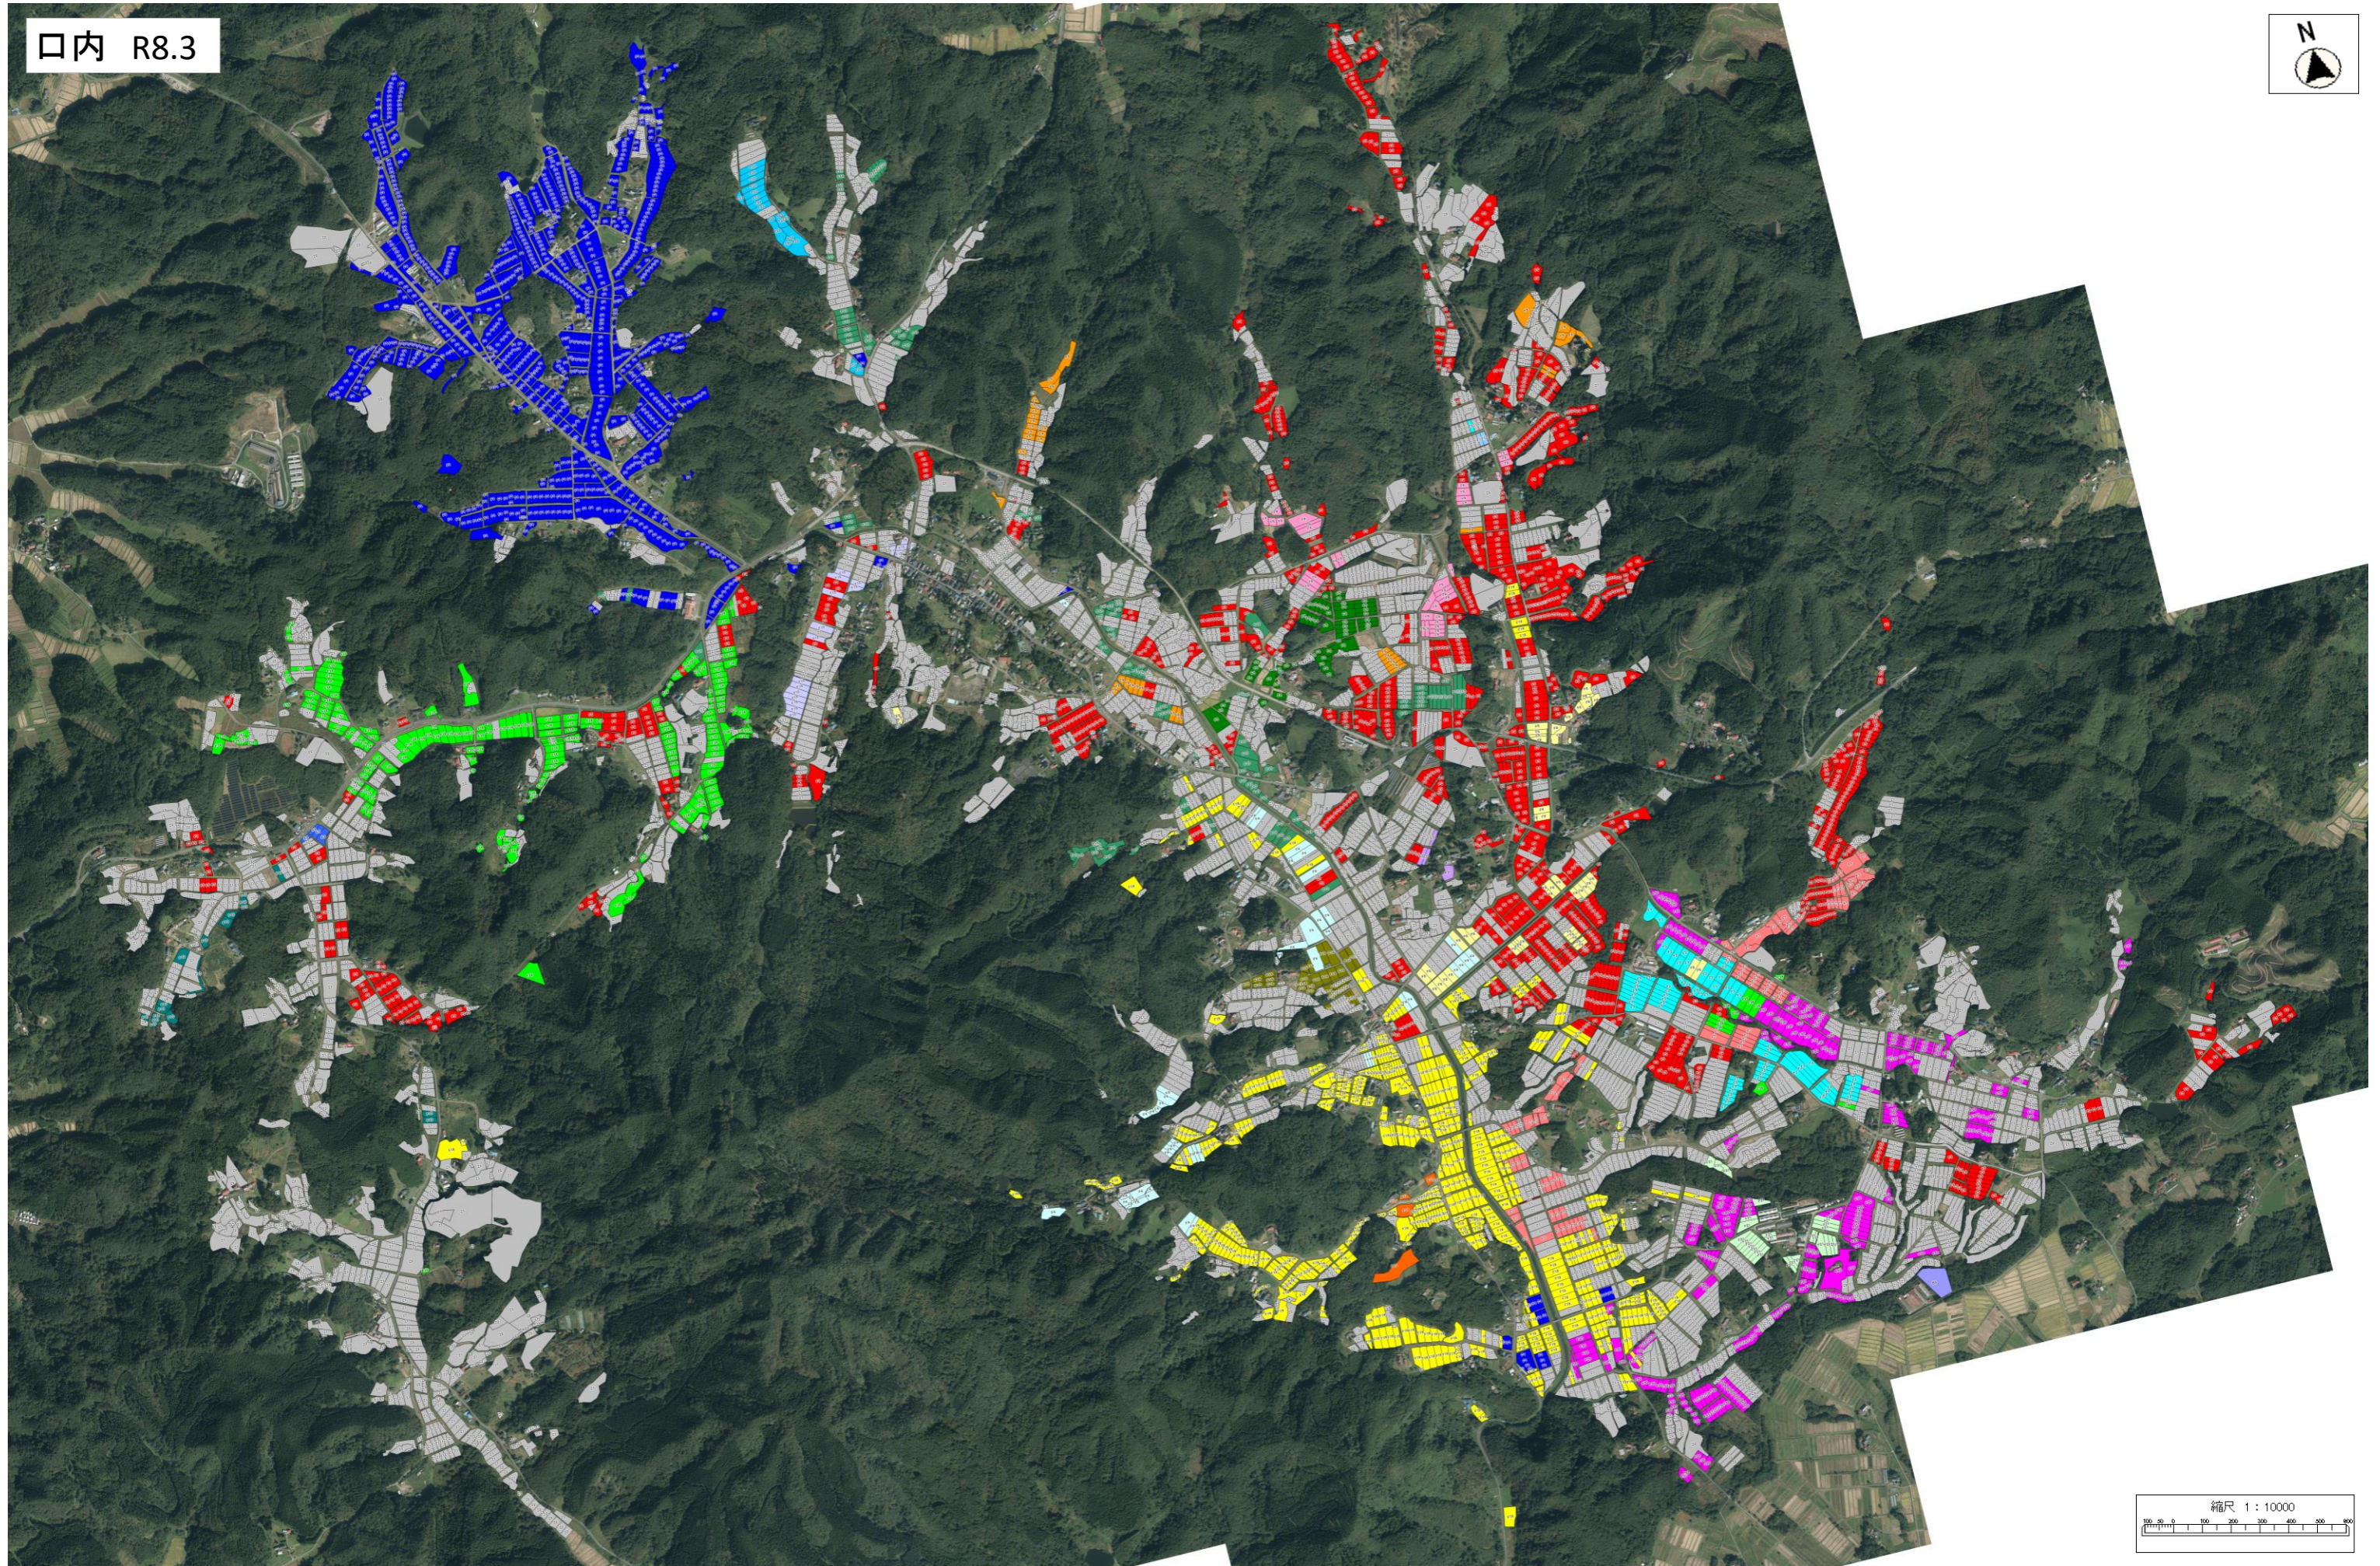

口内 R8.3

縮尺 1:10000