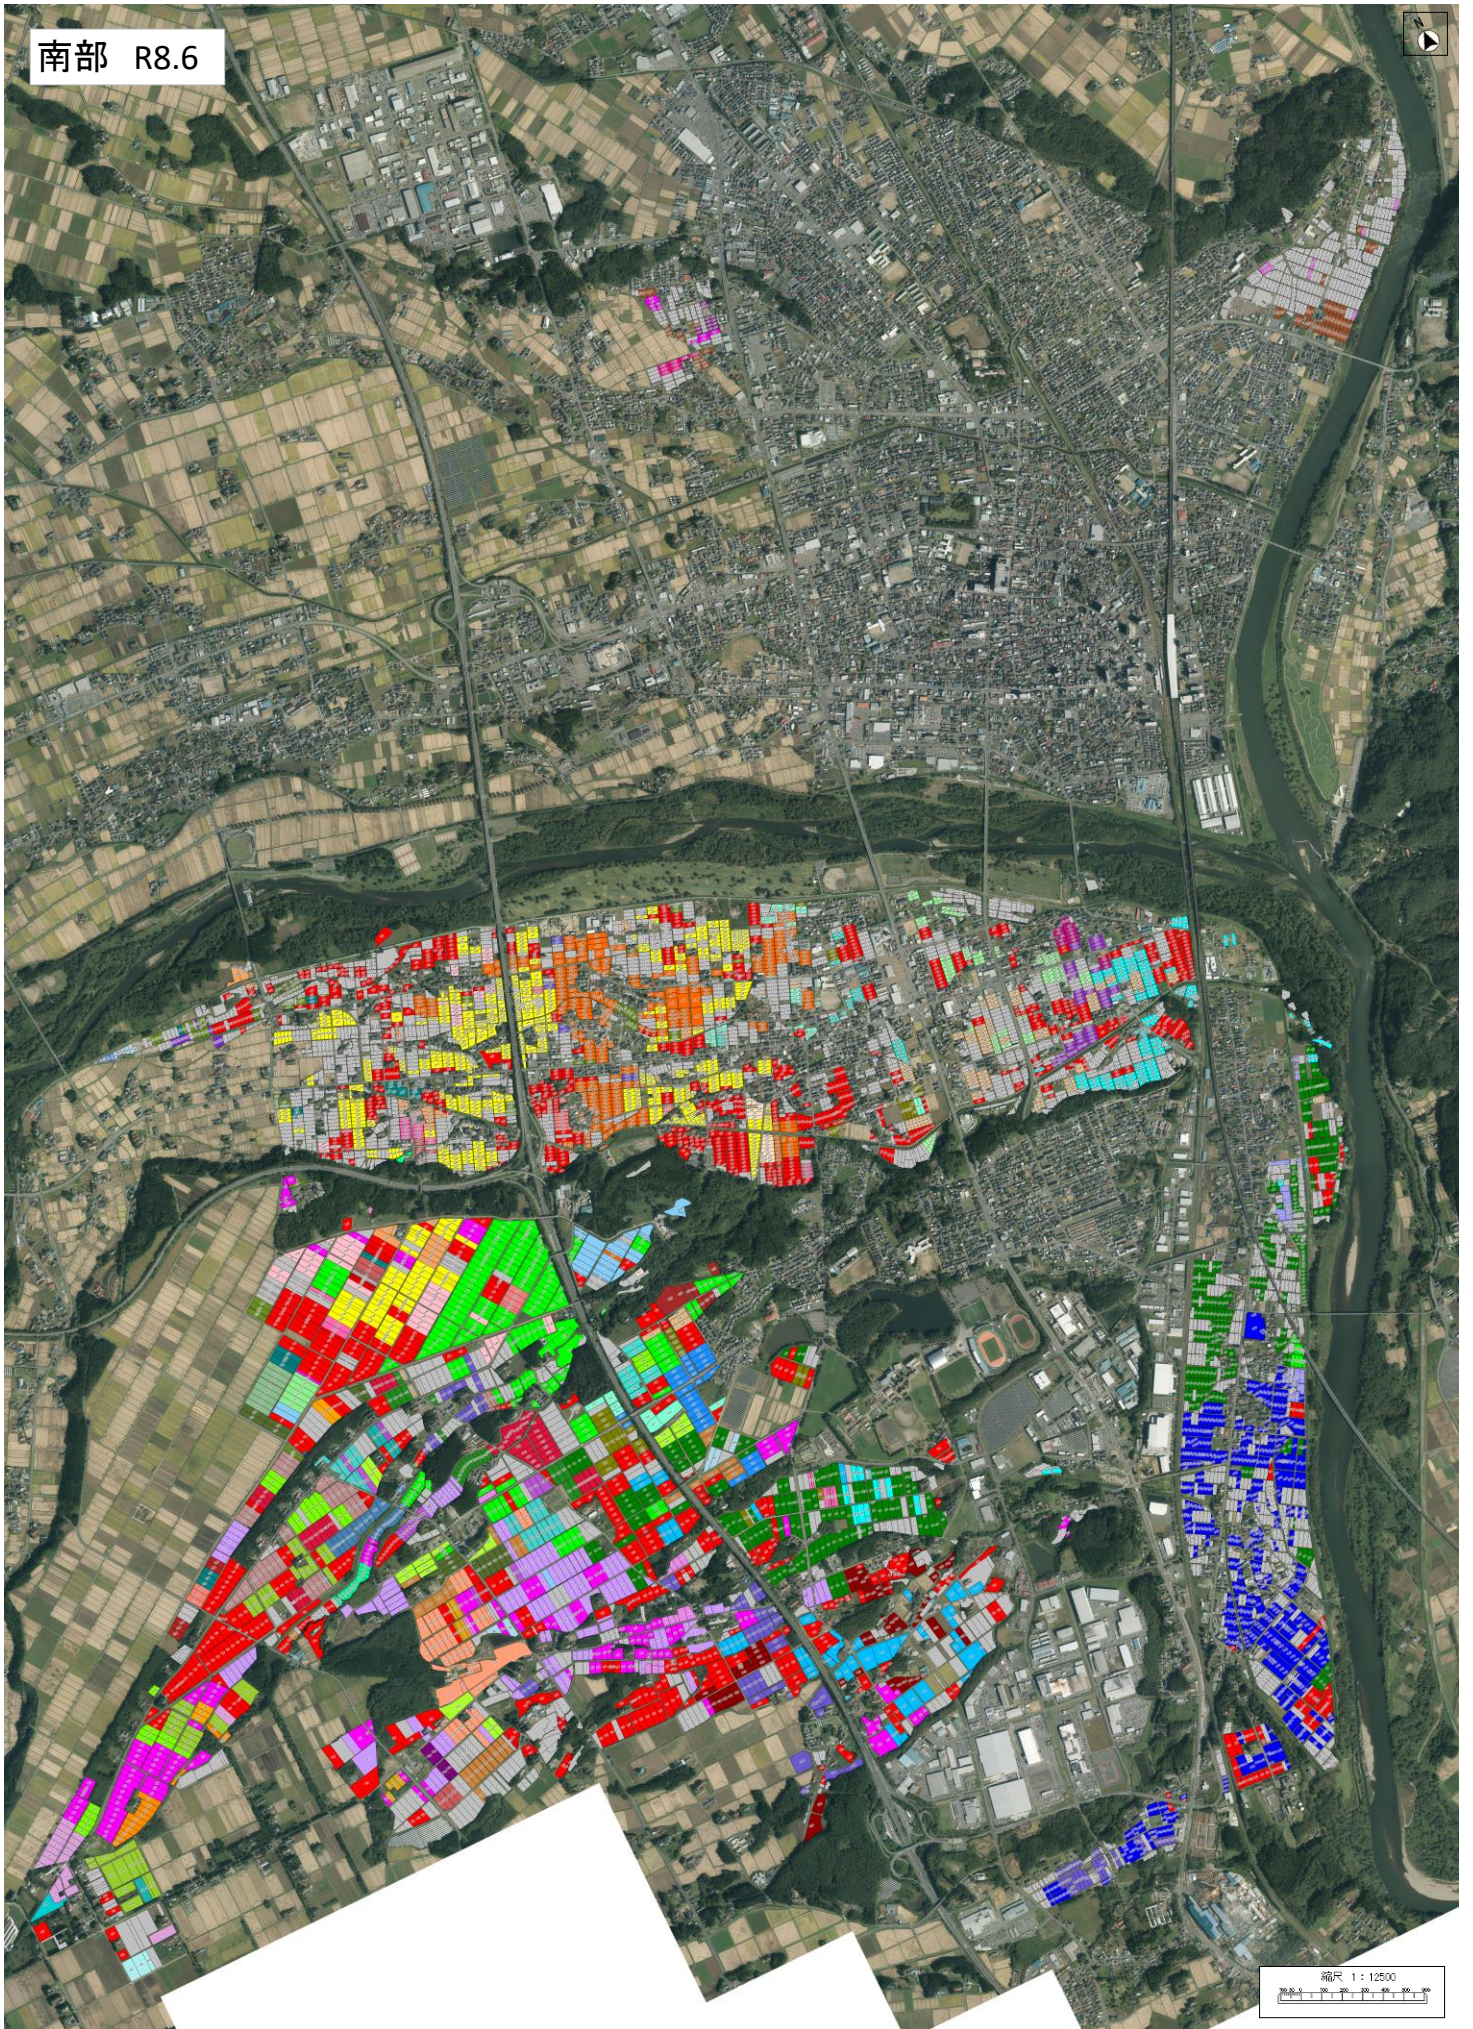

南部 R8.6

縮尺 1 : 12500
0 5 10 15 20 25 30 35 40 45 50