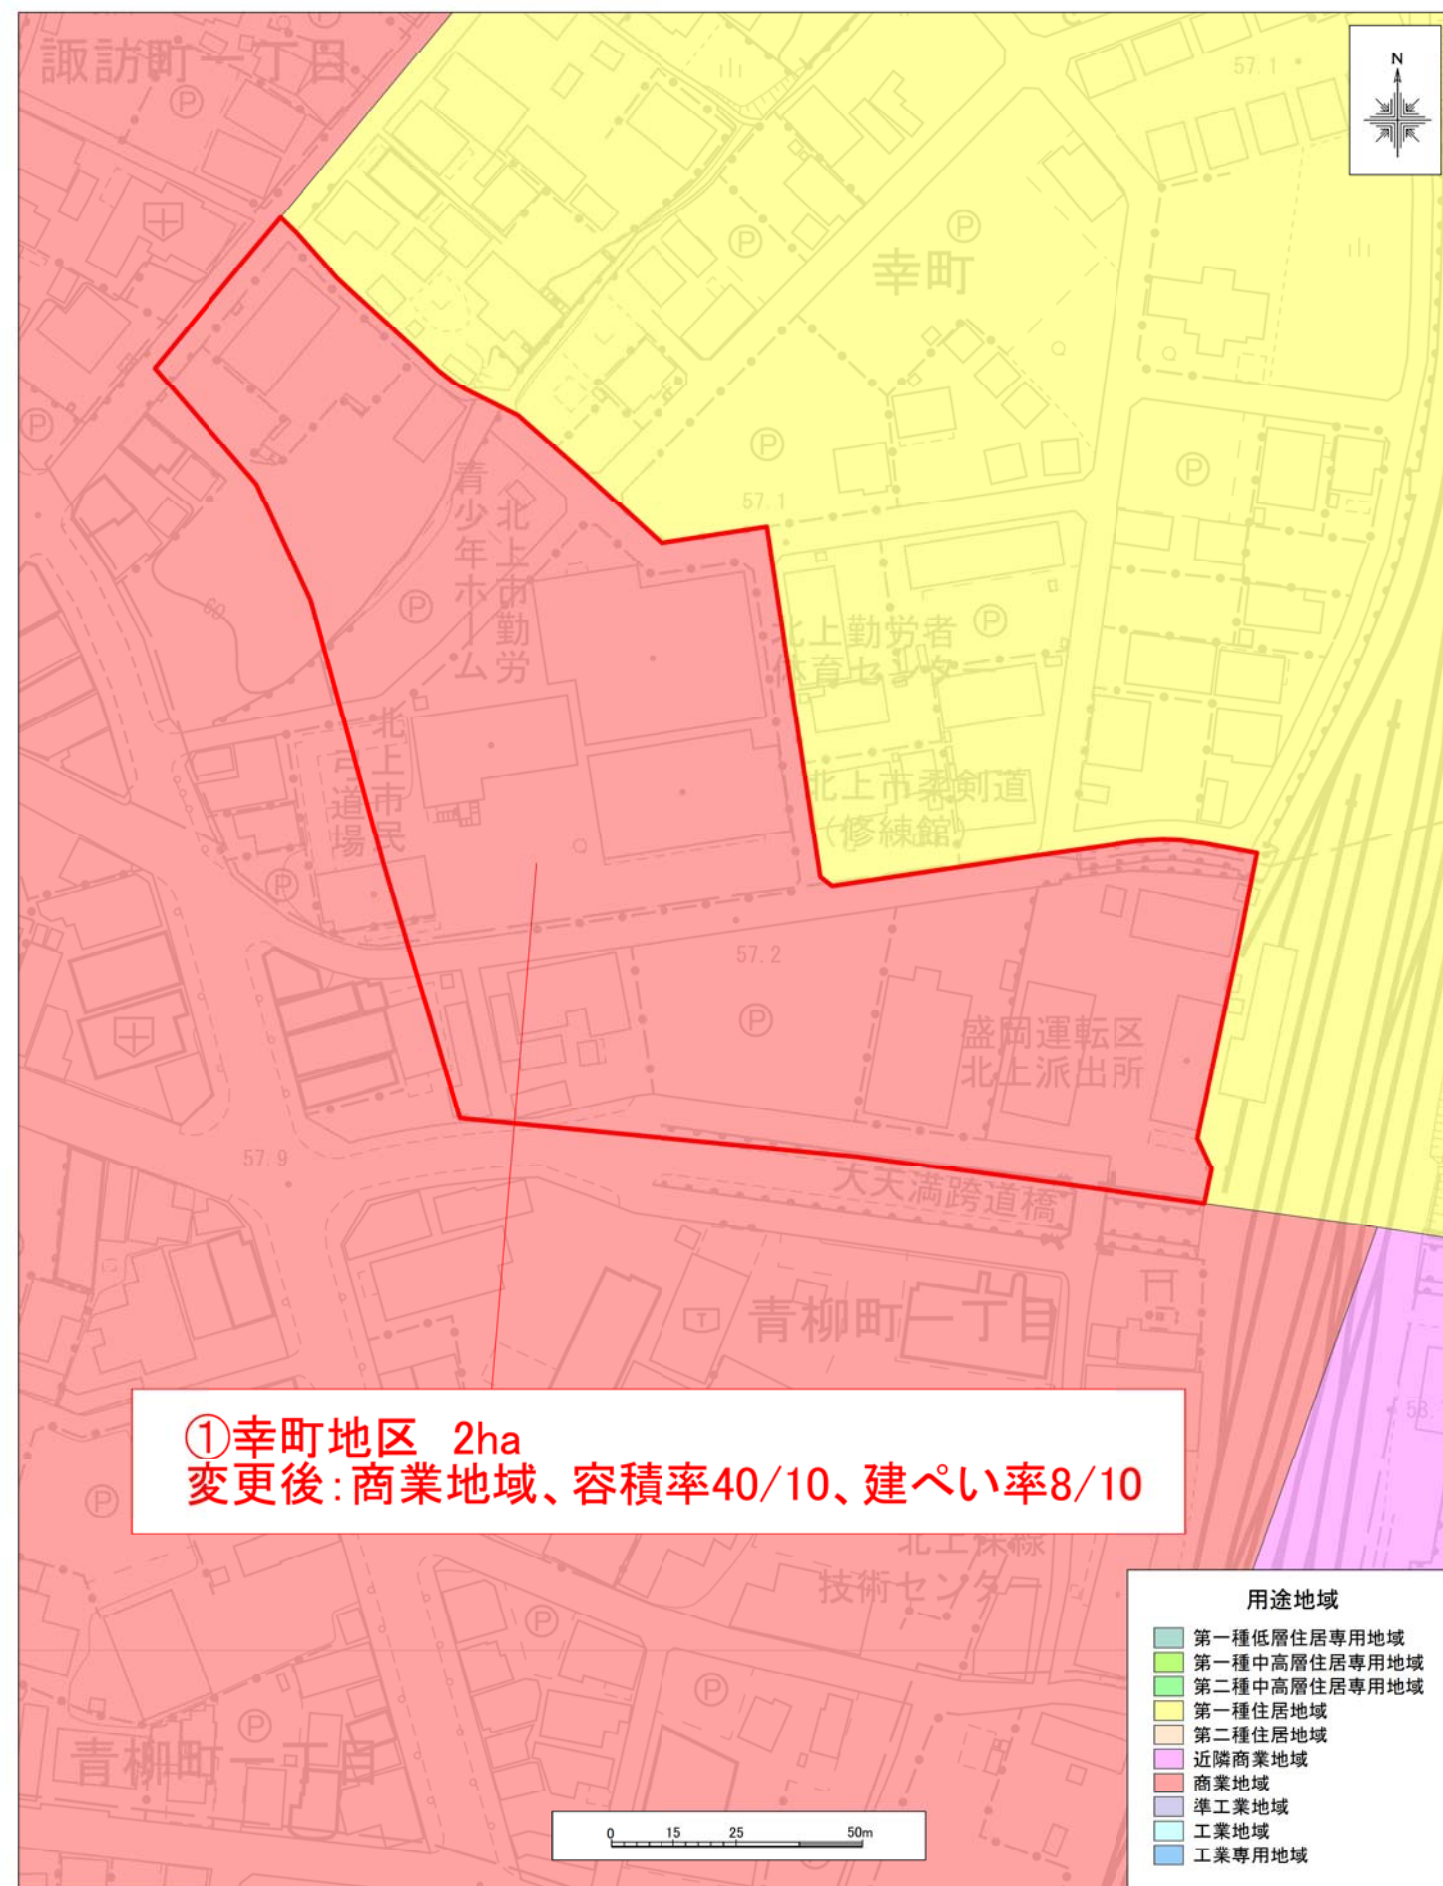

①幸町地区

変更前 : 第一種住居地域

変更後 : 商業地域

②若宮町地区

変更前 : 工業地域

変更後 : 第二種住居地域

③北鬼柳地区

変更前 : 第一種低層住居専用地域

変更後 : 第一種中高層住居専用地域・第二種住居地域

④江釣子ショッピングセンター周辺地区

変更前 : 準工業地域

変更後 : 近隣商業地域