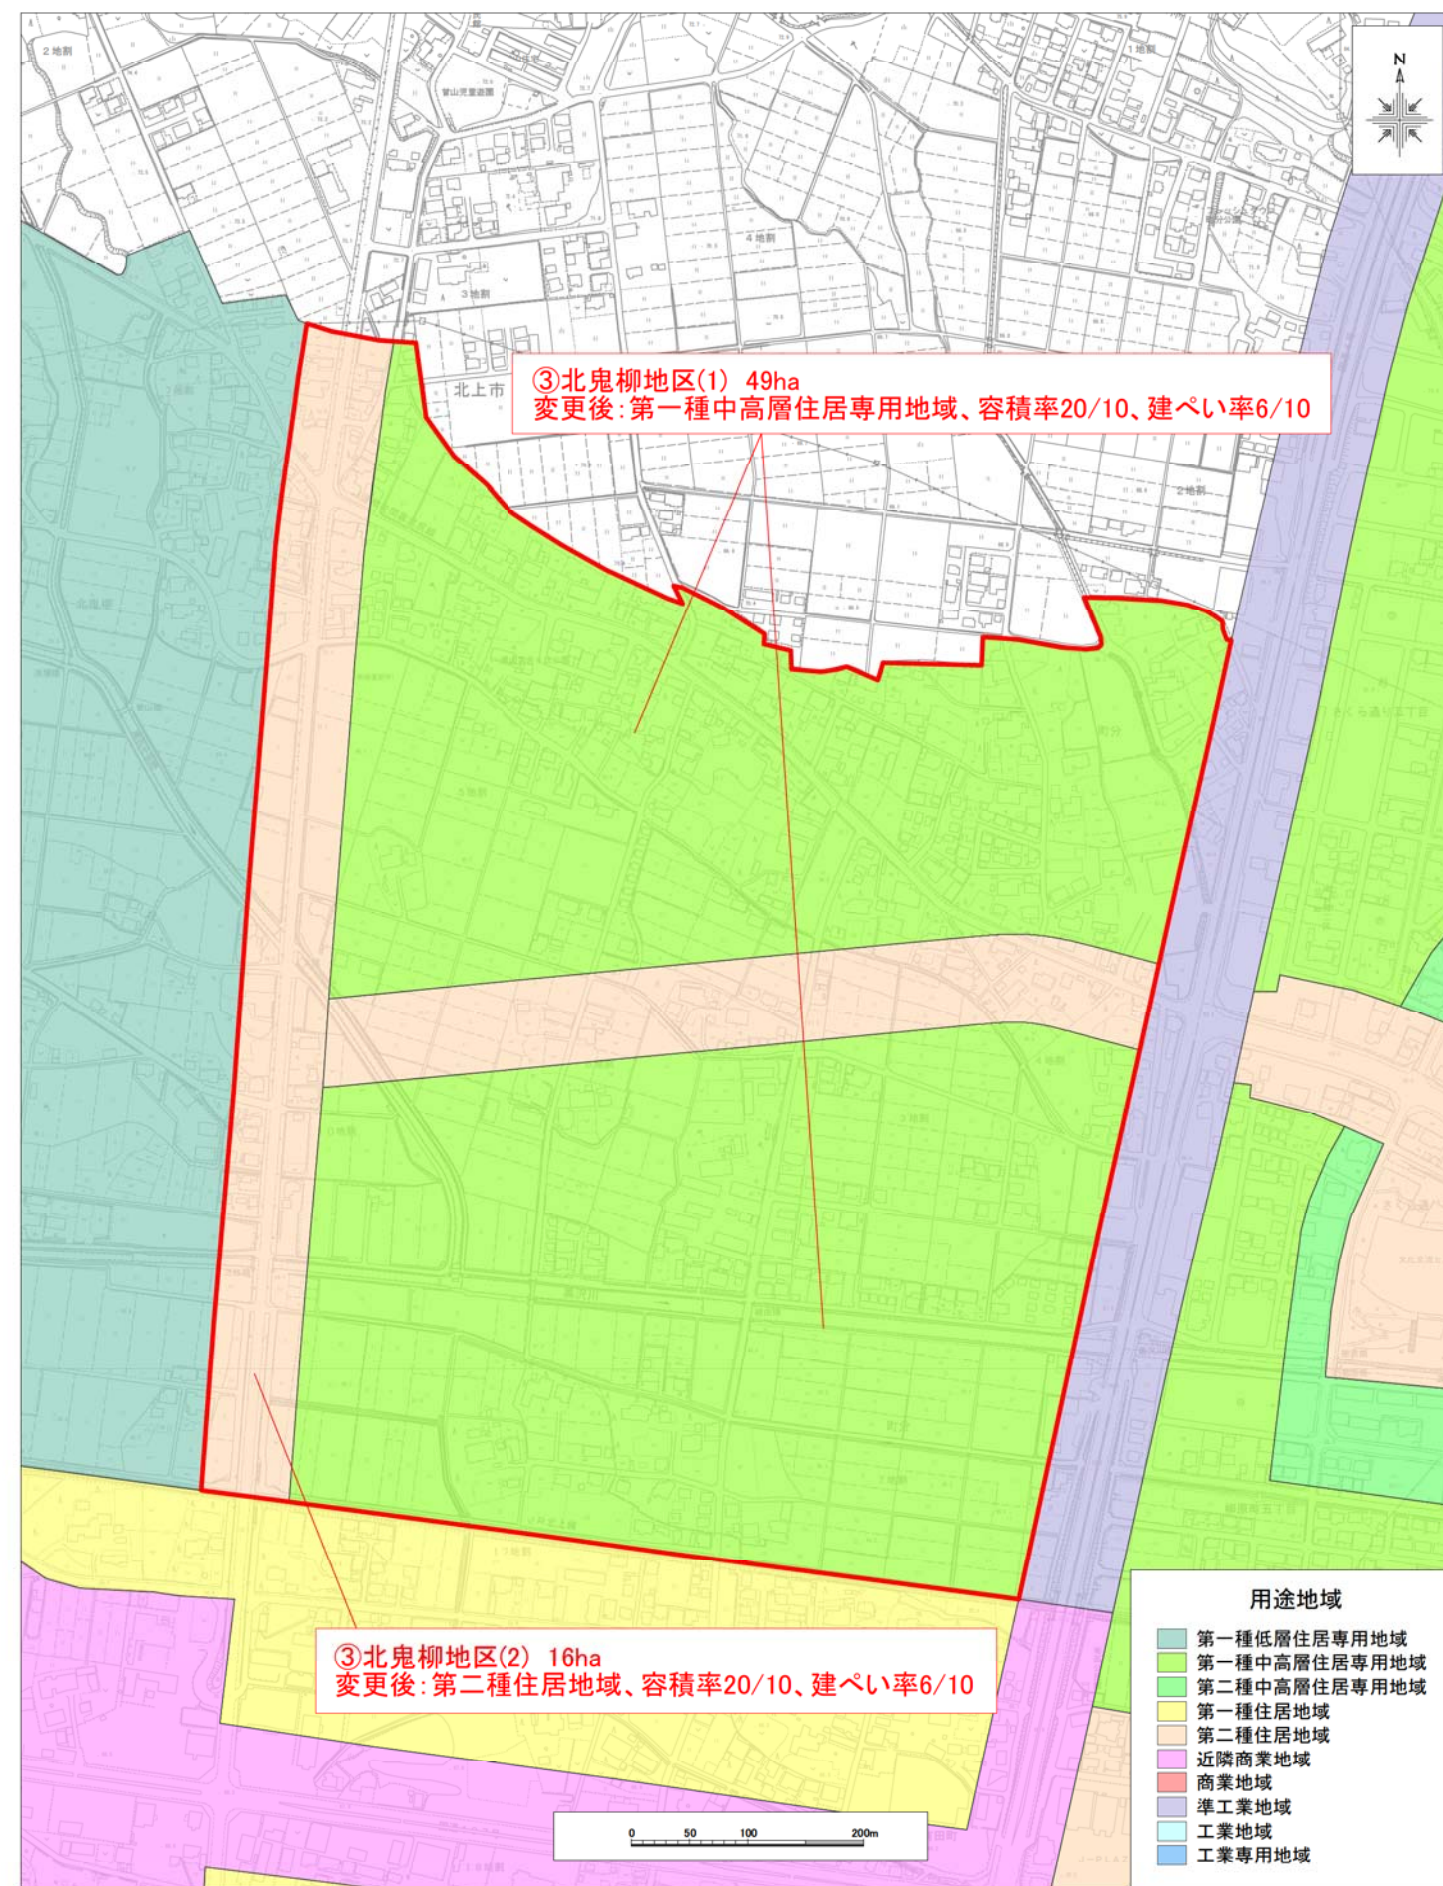

①幸町地区

変更前 : 第一種住居地域

変更後 : 商業地域

②若宮町地区

変更前 : 工業地域

変更後 : 第二種住居地域

③北鬼柳地区

変更前 : 第一種低層住居専用地域

変更後 : 第一種中高層住居専用地域・第二種住居地域

④江釣子ショッピングセンター周辺地区

変更前 : 準工業地域

変更後 : 近隣商業地域