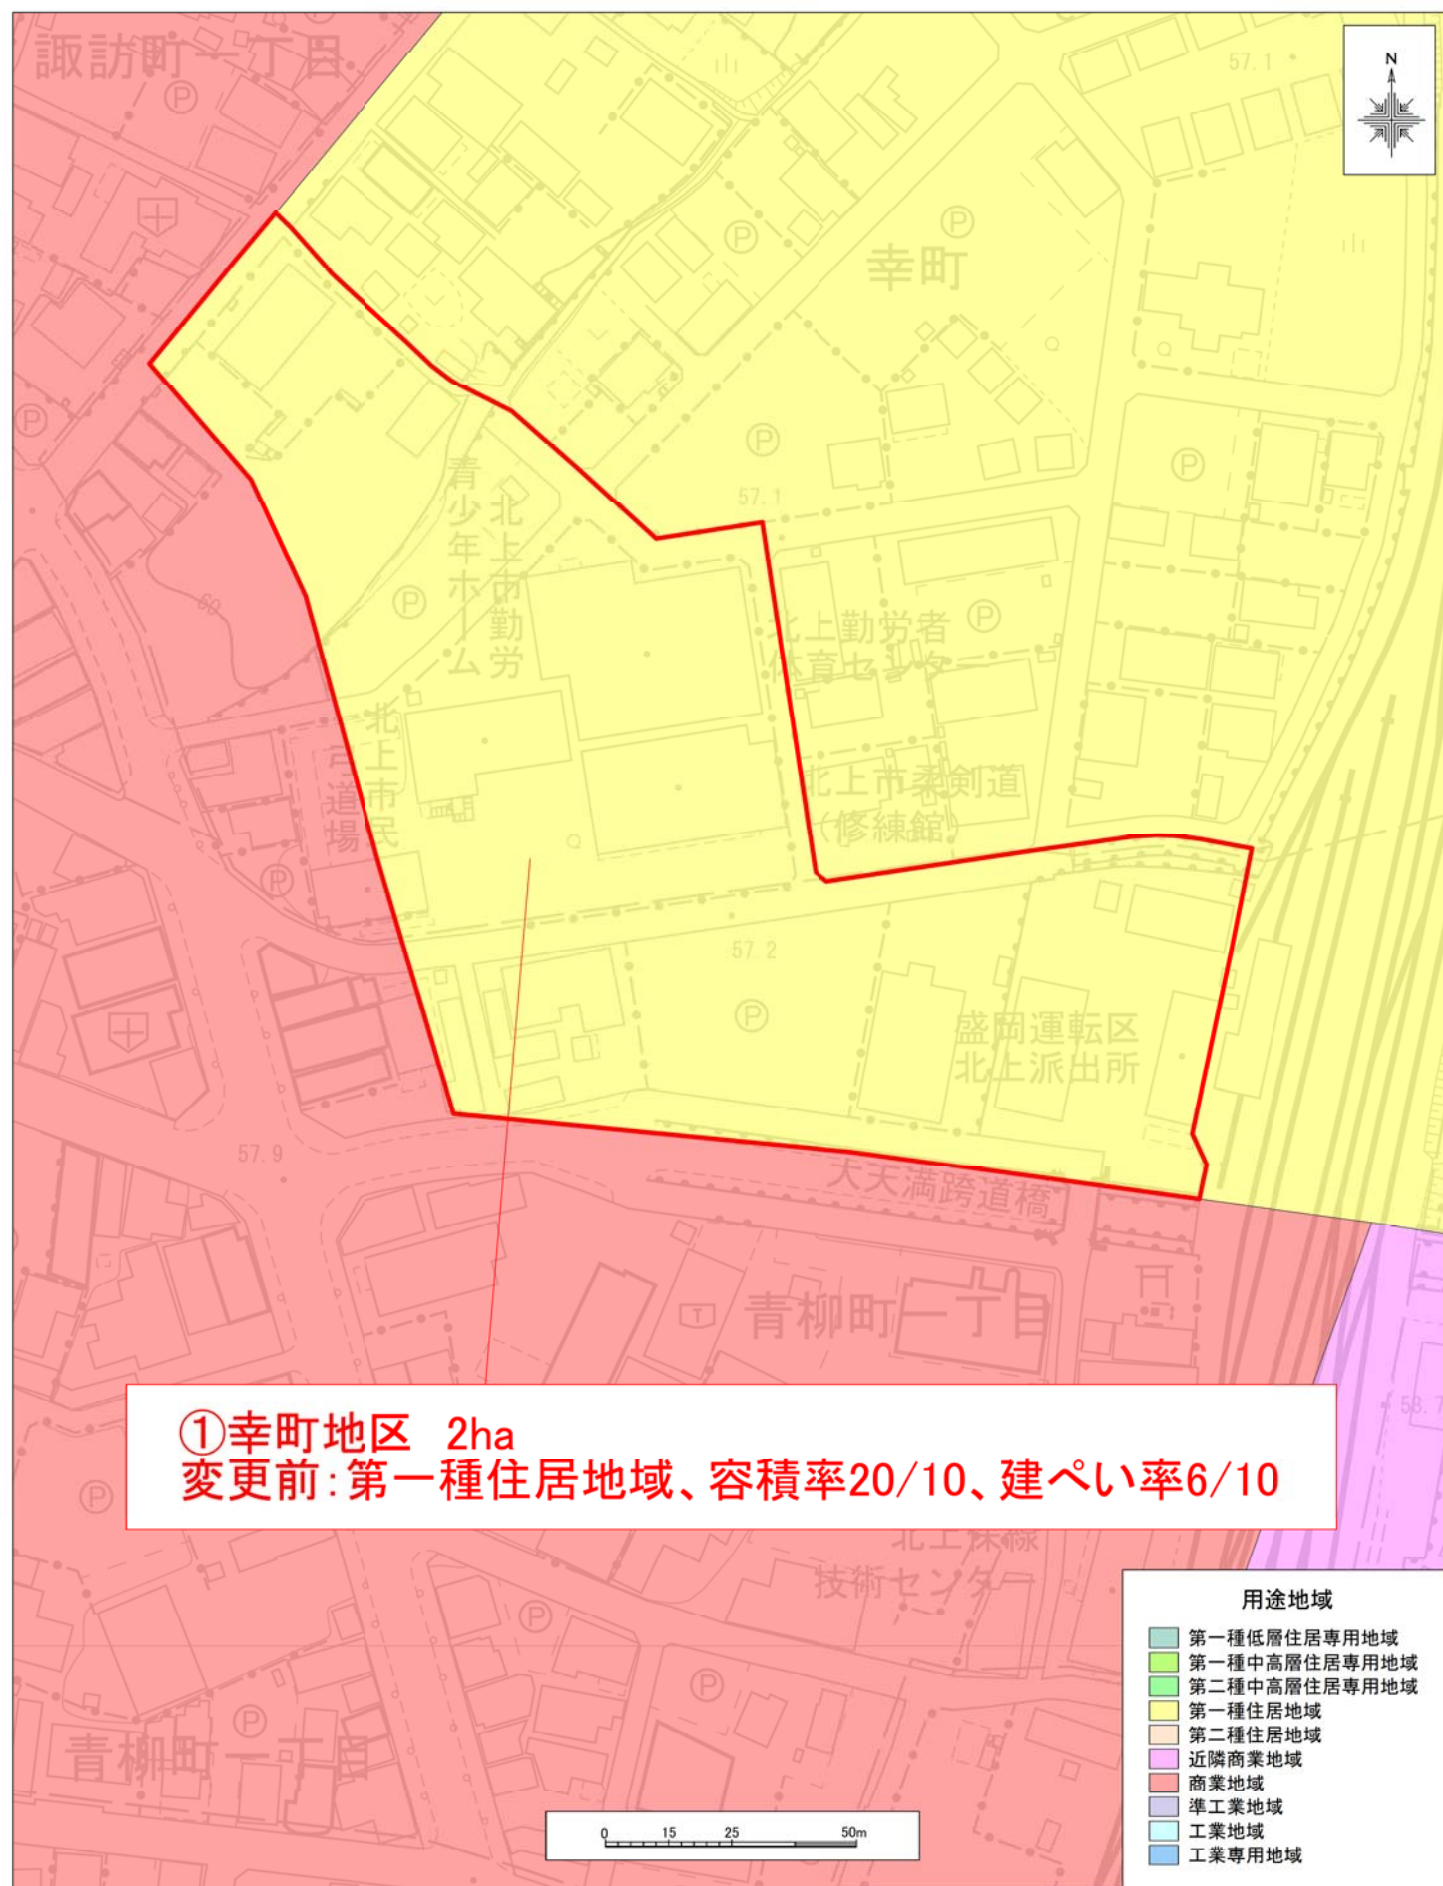

①幸町地区

変更前 : 第一種住居地域

変更後 : 商業地域

②若宮町地区

変更前 : 工業地域

変更後 : 第二種住居地域

③北鬼柳地区

変更前 : 第一種低層住居専用地域

変更後 : 第一種中高層住居専用地域・第二種住居地域

④江釣子ショッピングセンター周辺地区

変更前 : 準工業地域

変更後 : 近隣商業地域