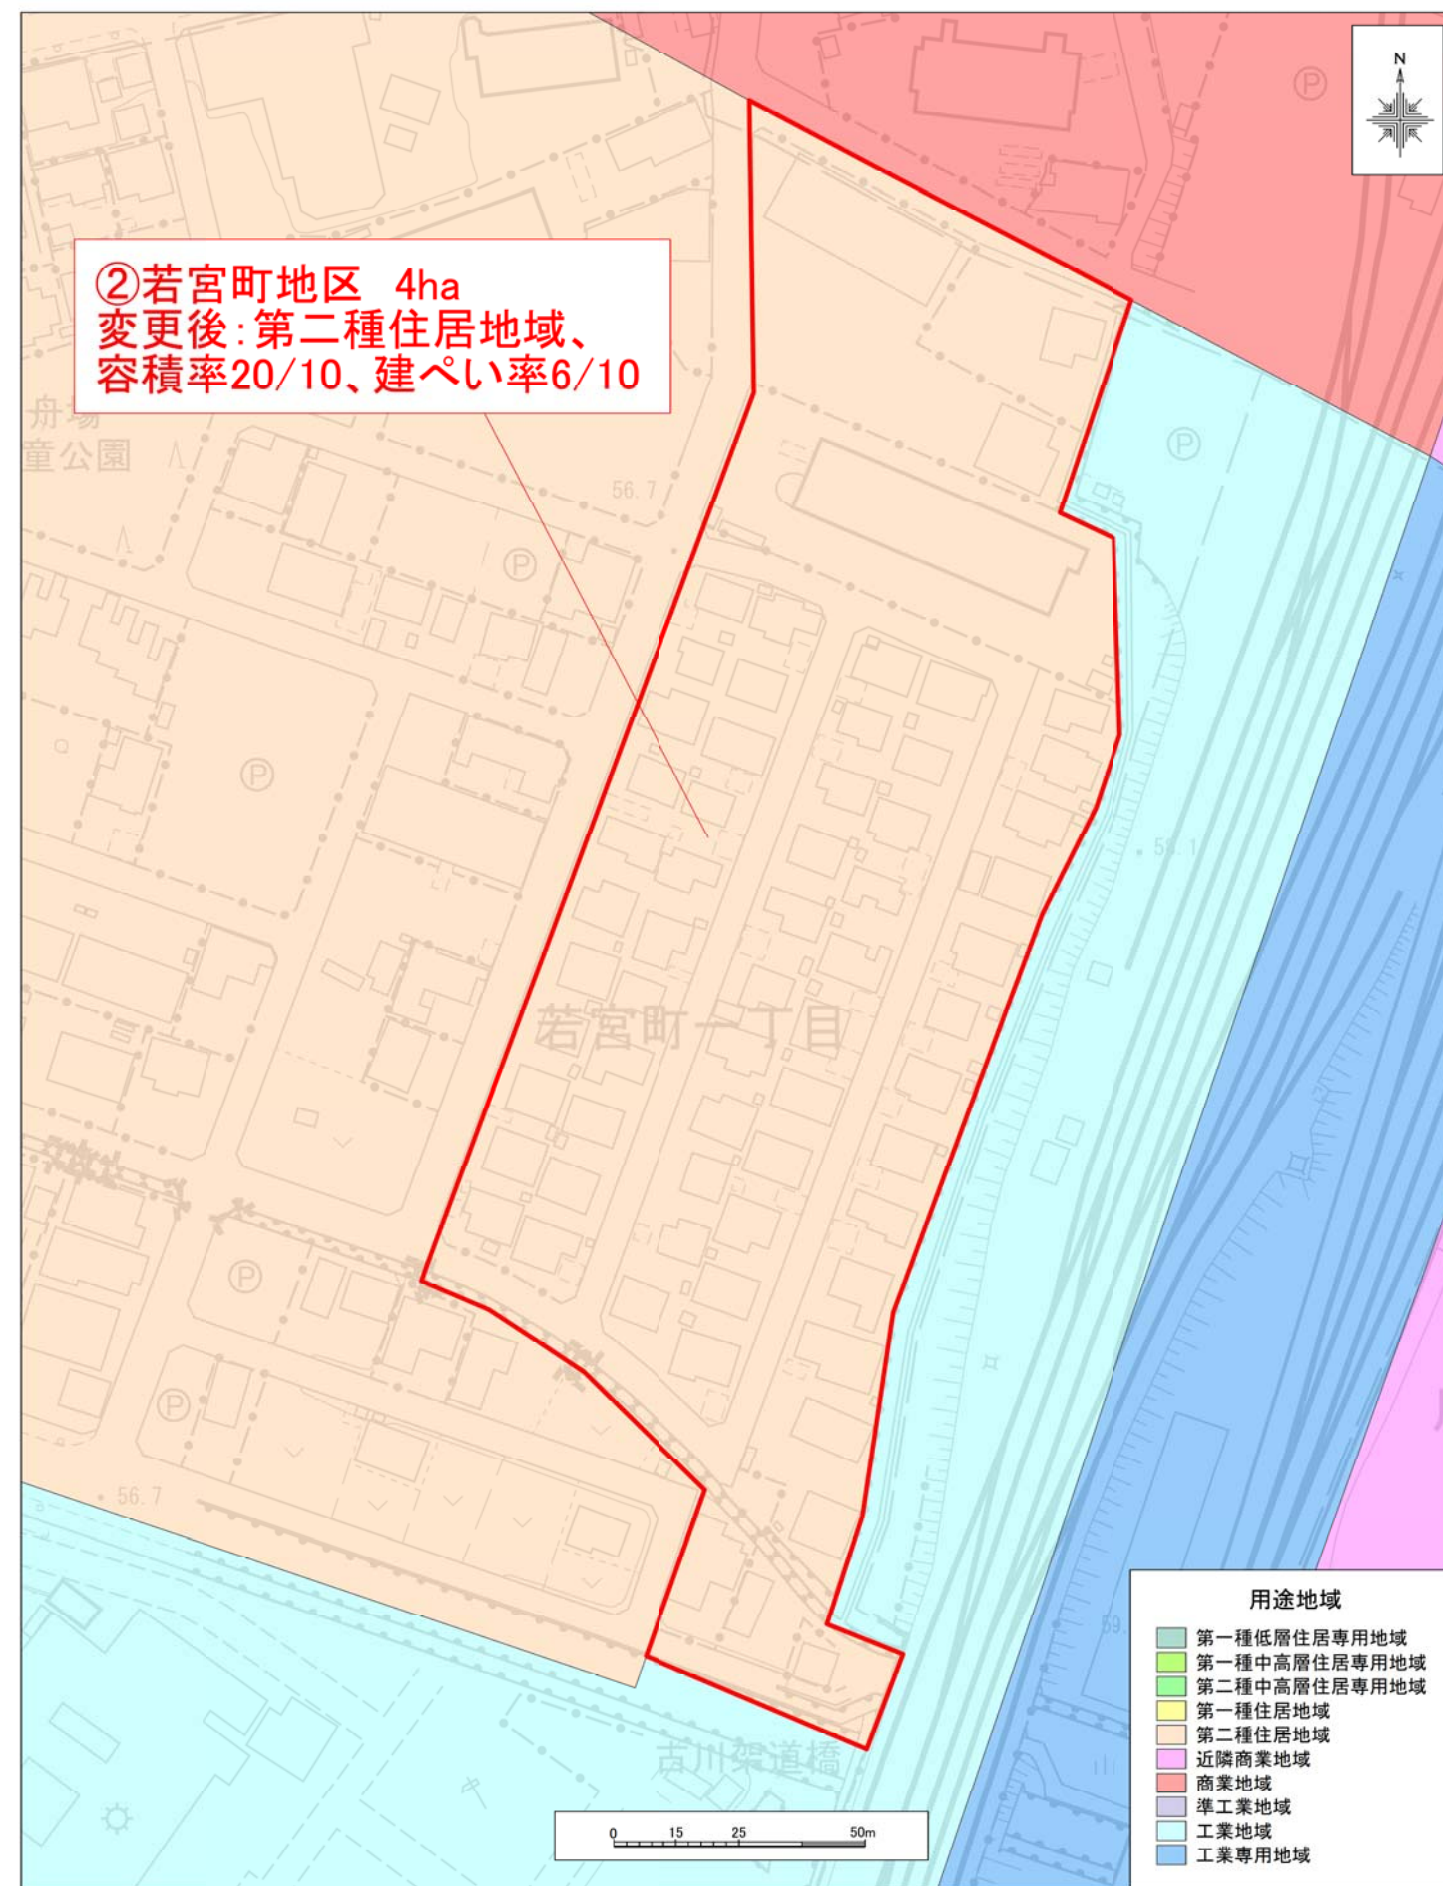

①幸町地区

変更前 : 第一種住居地域

変更後 : 商業地域

②若宮町地区

変更前 : 工業地域

変更後 : 第二種住居地域

③北鬼柳地区

変更前 : 第一種低層住居専用地域

変更後 : 第一種中高層住居専用地域・第二種住居地域

④江釣子ショッピングセンター周辺地区

変更前 : 準工業地域

変更後 : 近隣商業地域