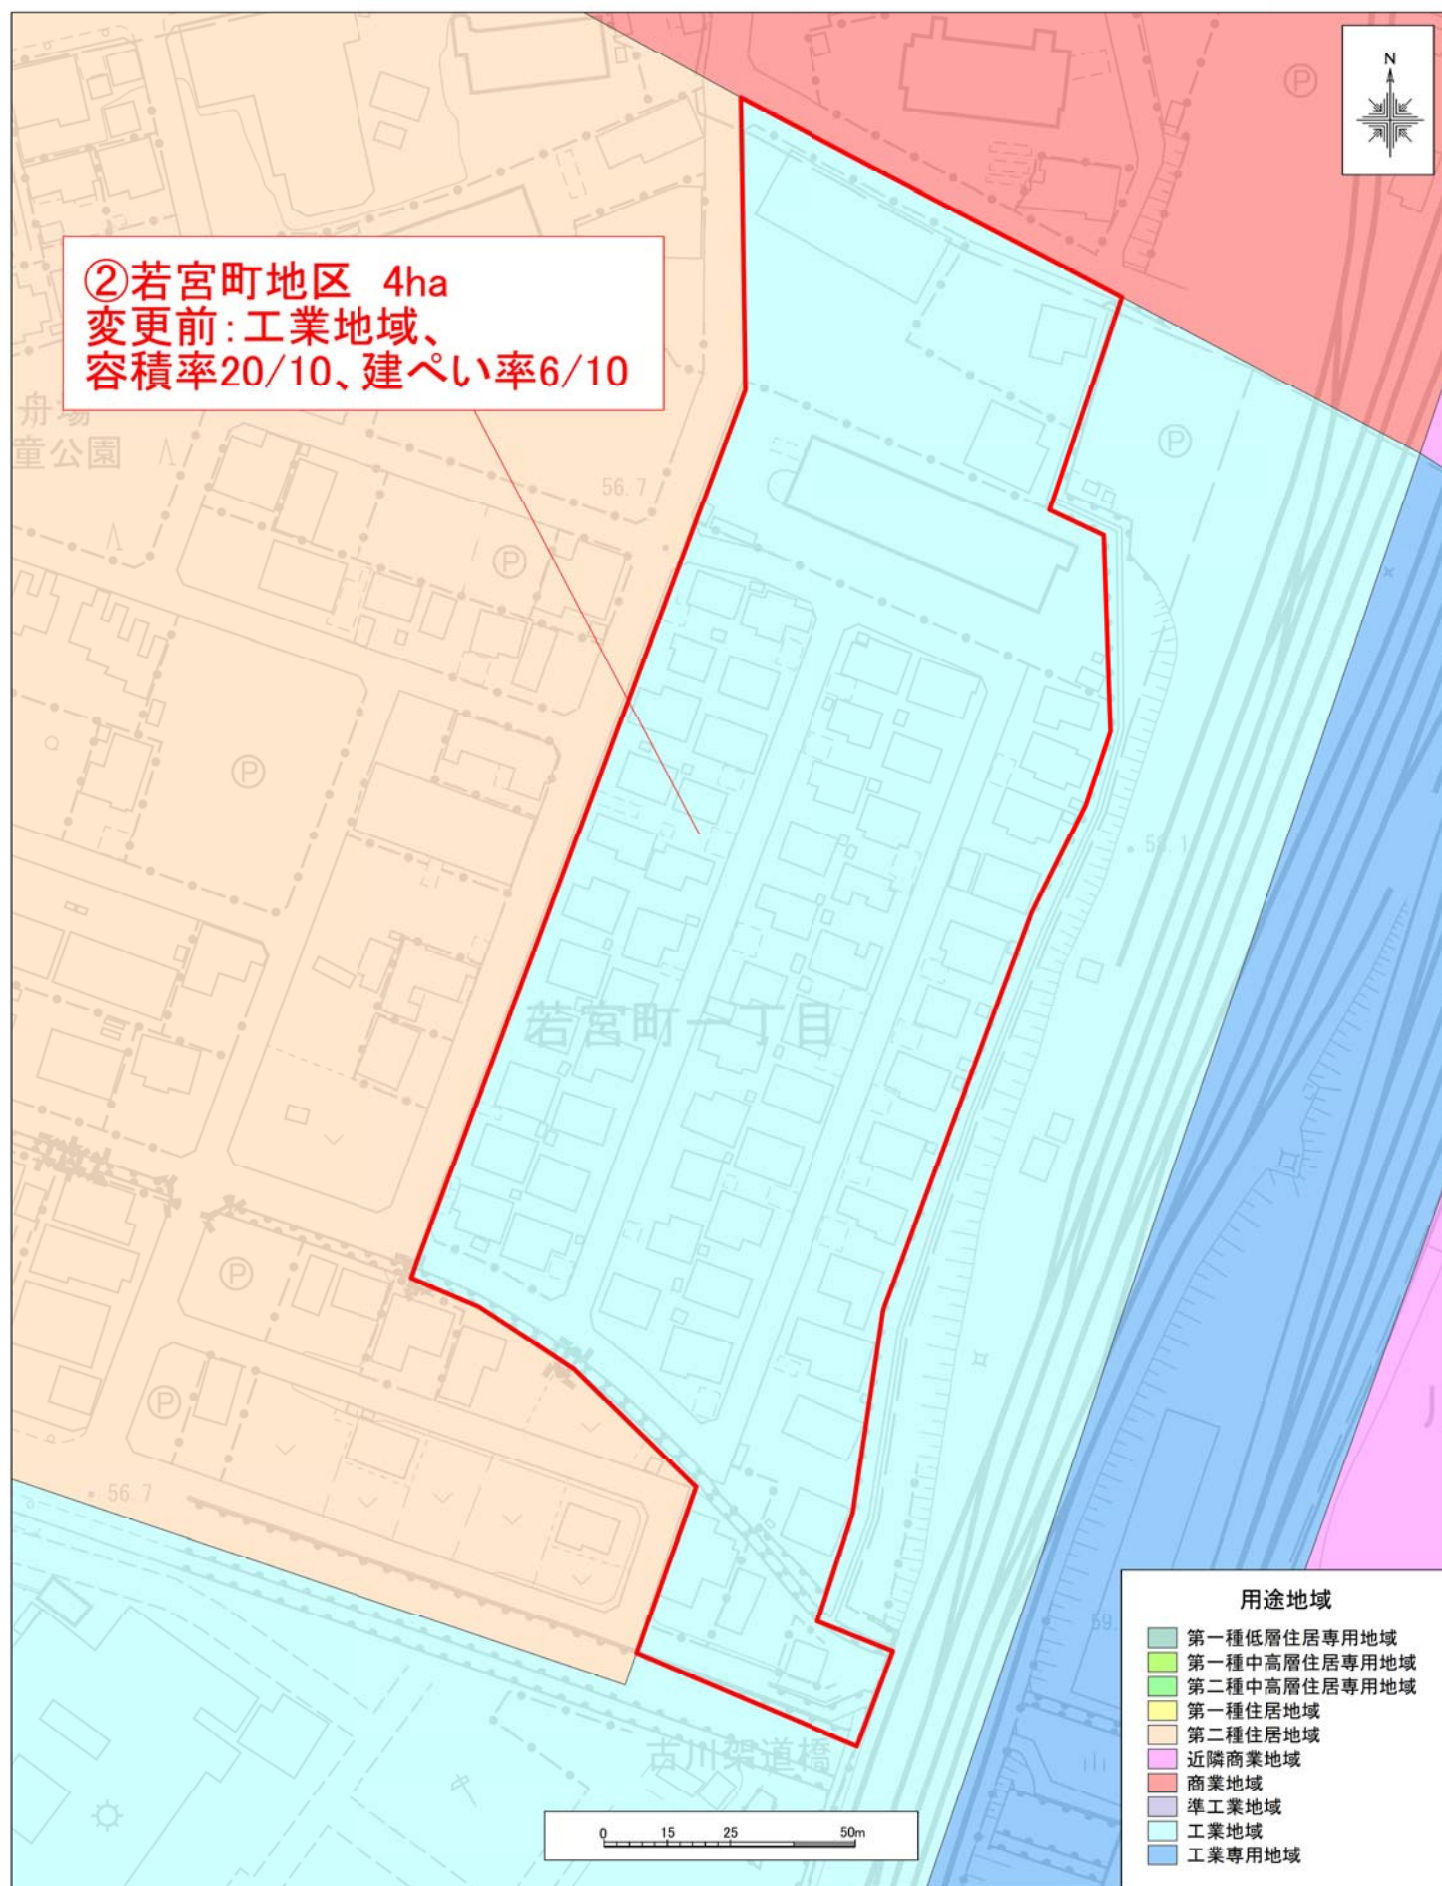

①幸町地区

変更前 : 第一種住居地域

変更後 : 商業地域

②若宮町地区

変更前 : 工業地域

変更後 : 第二種住居地域

③北鬼柳地区

変更前 : 第一種低層住居専用地域

変更後 : 第一種中高層住居専用地域・第二種住居地域

④江釣子ショッピングセンター周辺地区

変更前 : 準工業地域

変更後 : 近隣商業地域