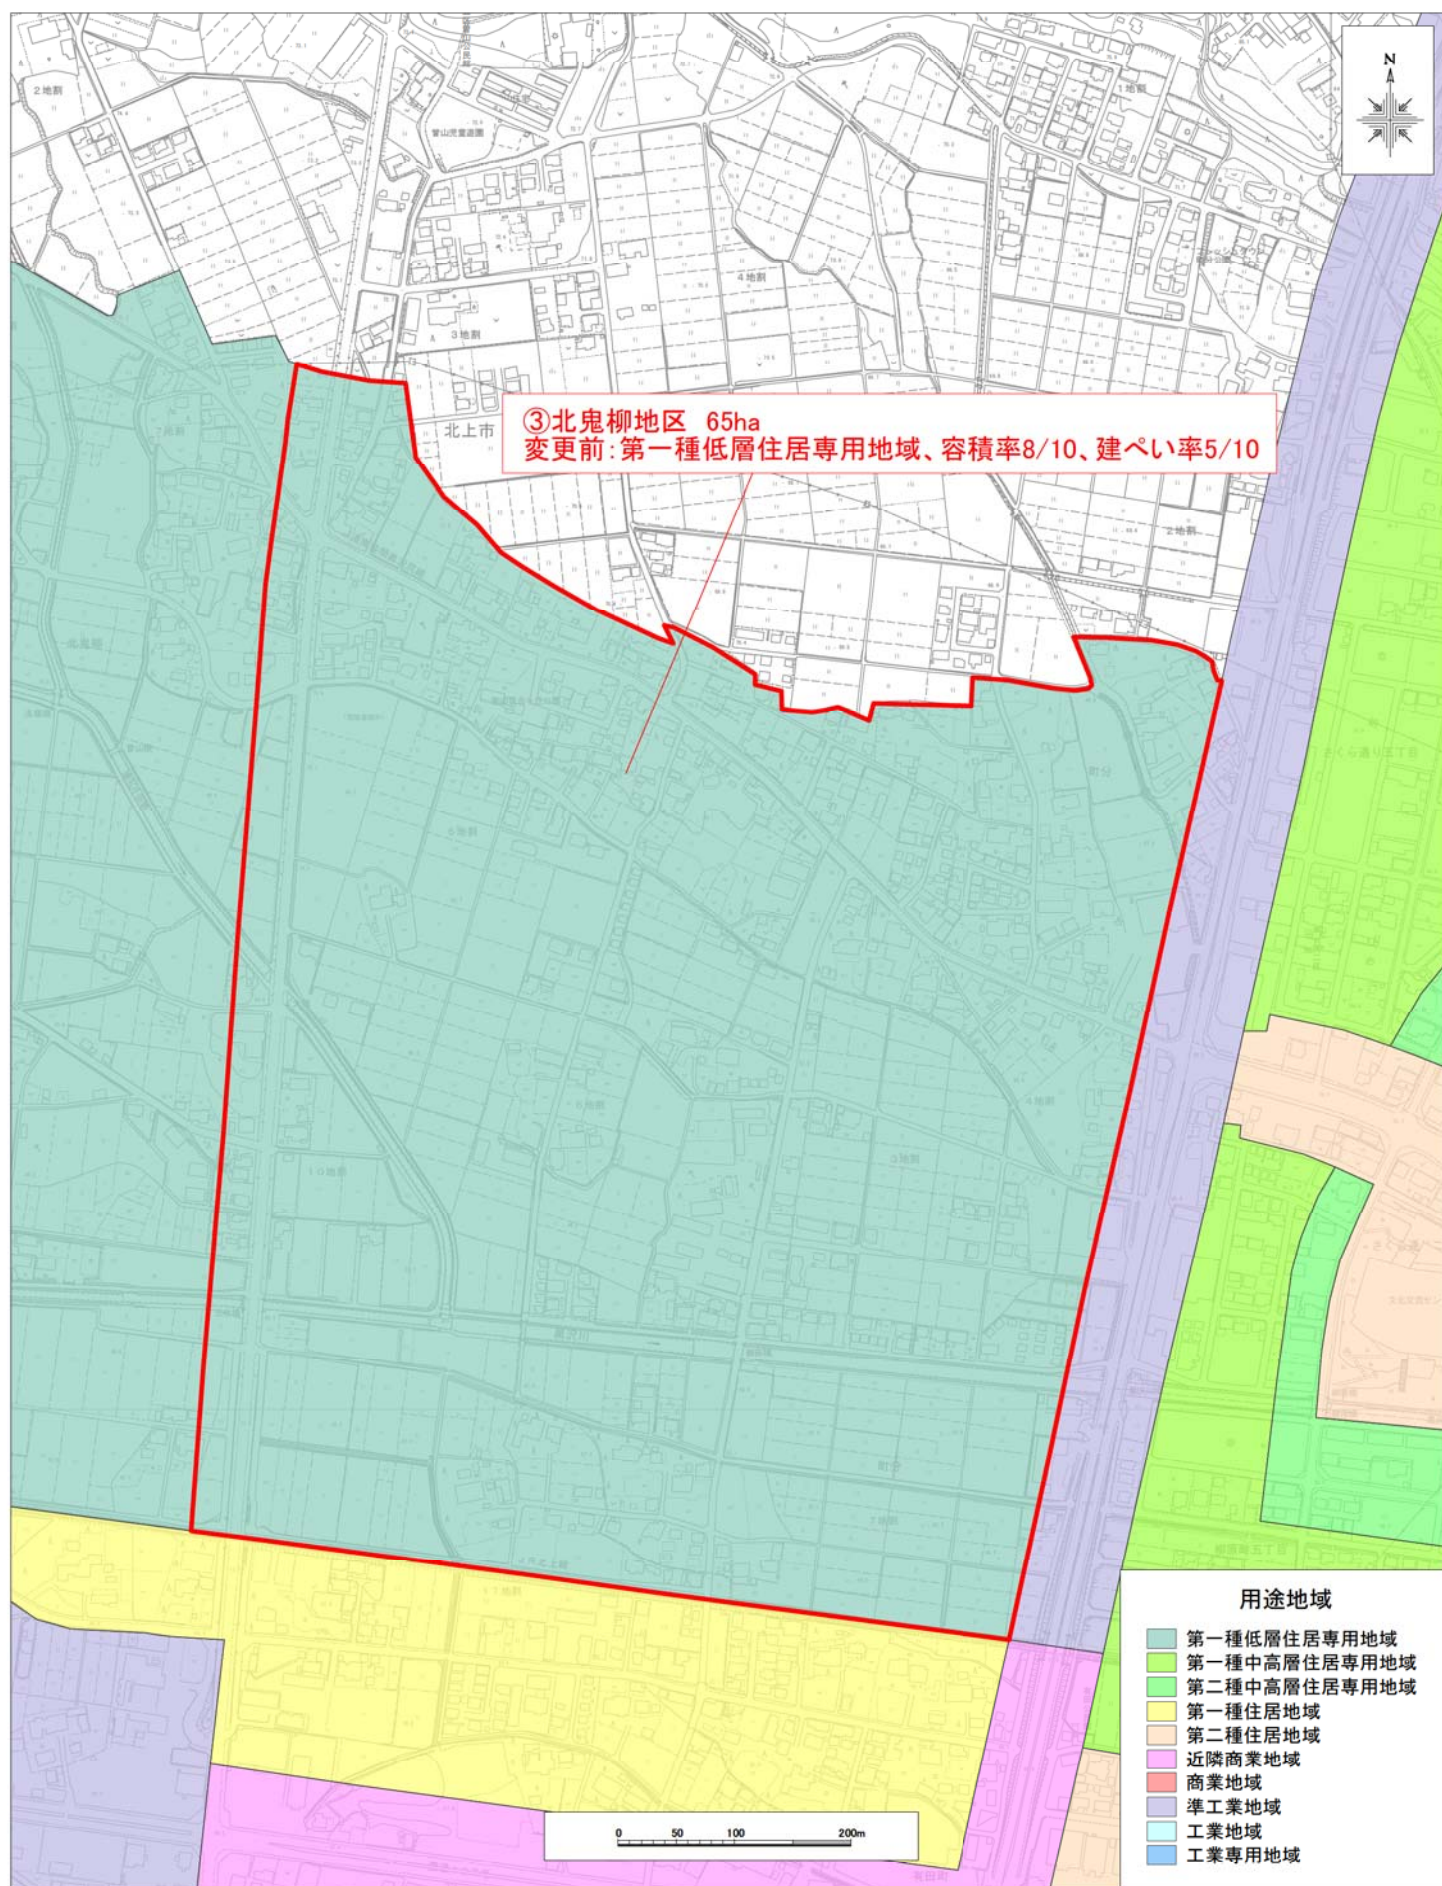

①幸町地区

変更前 : 第一種住居地域

変更後 : 商業地域

②若宮町地区

変更前 : 工業地域

変更後 : 第二種住居地域

③北鬼柳地区

変更前 : 第一種低層住居専用地域

変更後 : 第一種中高層住居専用地域・第二種住居地域

④江釣子ショッピングセンター周辺地区

変更前 : 準工業地域

変更後 : 近隣商業地域