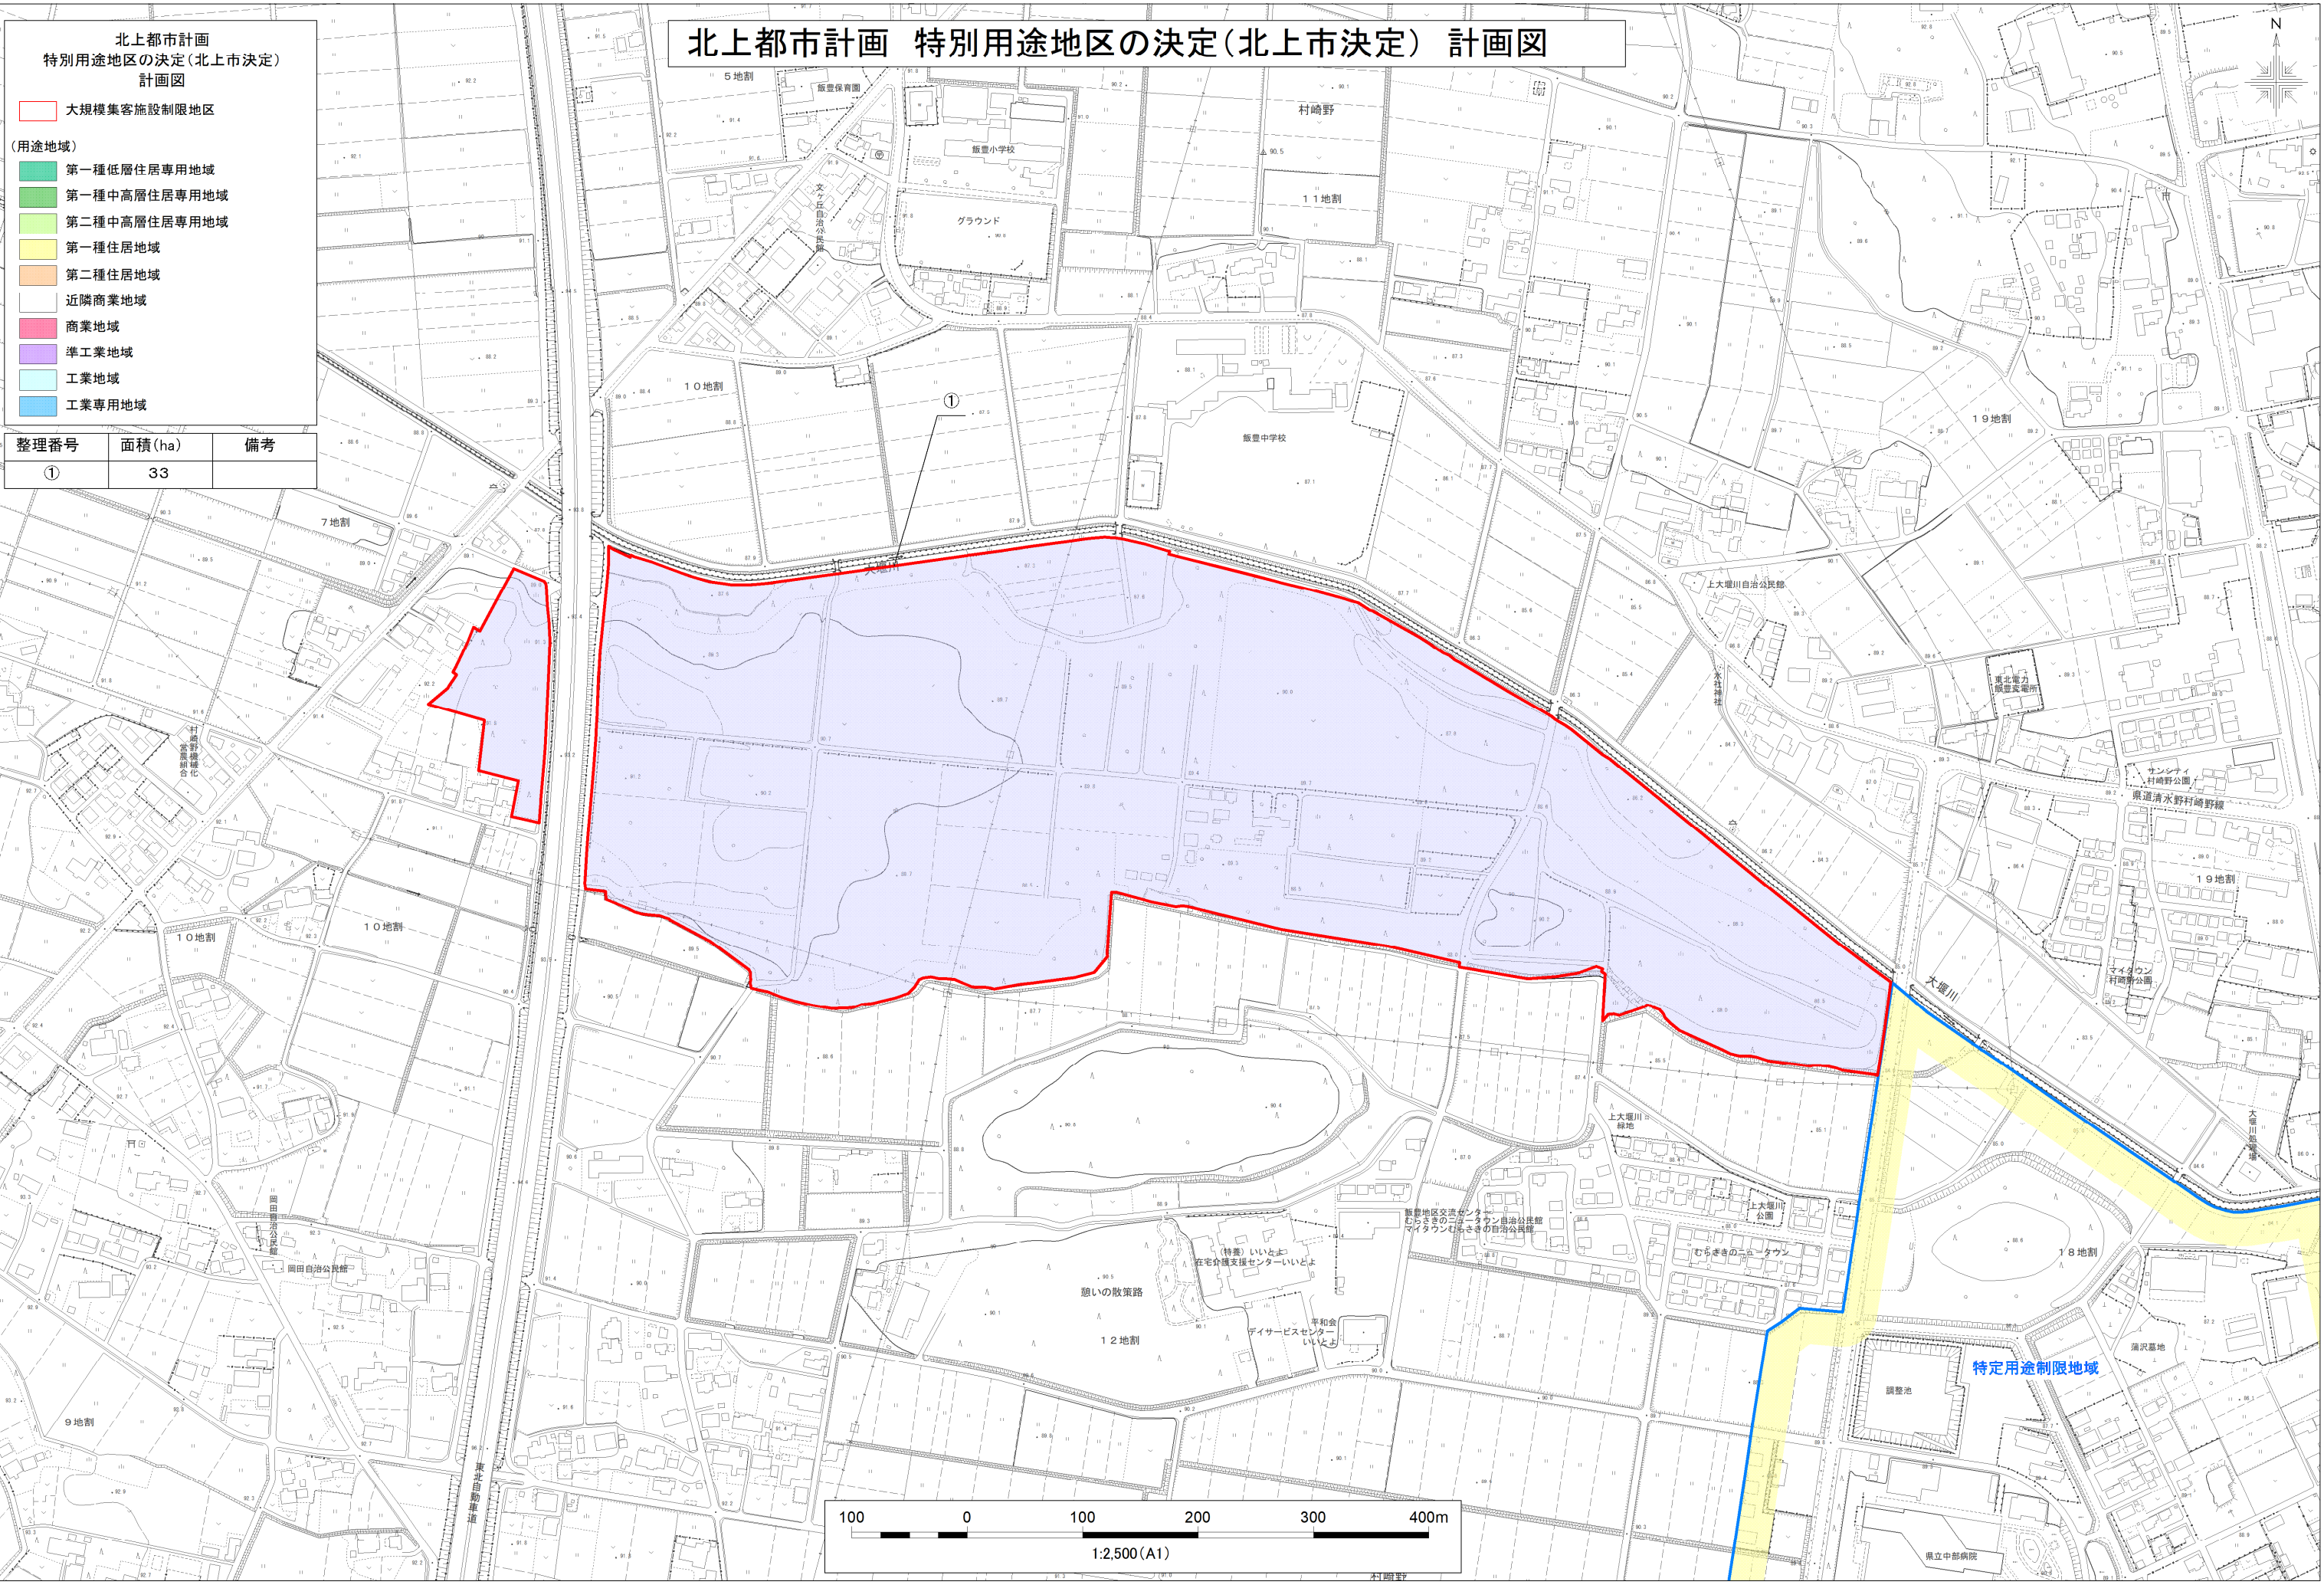

北上都市計画 特別用途地区の決定(北上市決定) 計画図

北上都市計画
特別用途地区の決定(北上市決定)
計画図

大規模集客施設制限地区

(用途地域)

- 第一種低層住居専用地域
- 第一種中高層住居専用地域
- 第二種中高層住居専用地域
- 第一種住居地域
- 第二種住居地域
- 近隣商業地域
- 商業地域
- 準工業地域
- 工業地域
- 工業専用地域

整理番号	面積(ha)	備考
①	33	

特定用途制限地域

県立中部病院

新郷地区交流センター
むらさきのニュータウン自治公民館
マイタウンむらさきの自治公民館

「特選」いいとよ
在宅介護支援センターいいとよ
平和会
サービスセンター
いいとよ

憩いの散策路

むらさきのニュータウン

上大堀川公園

上大堀川
緑地

大堀川