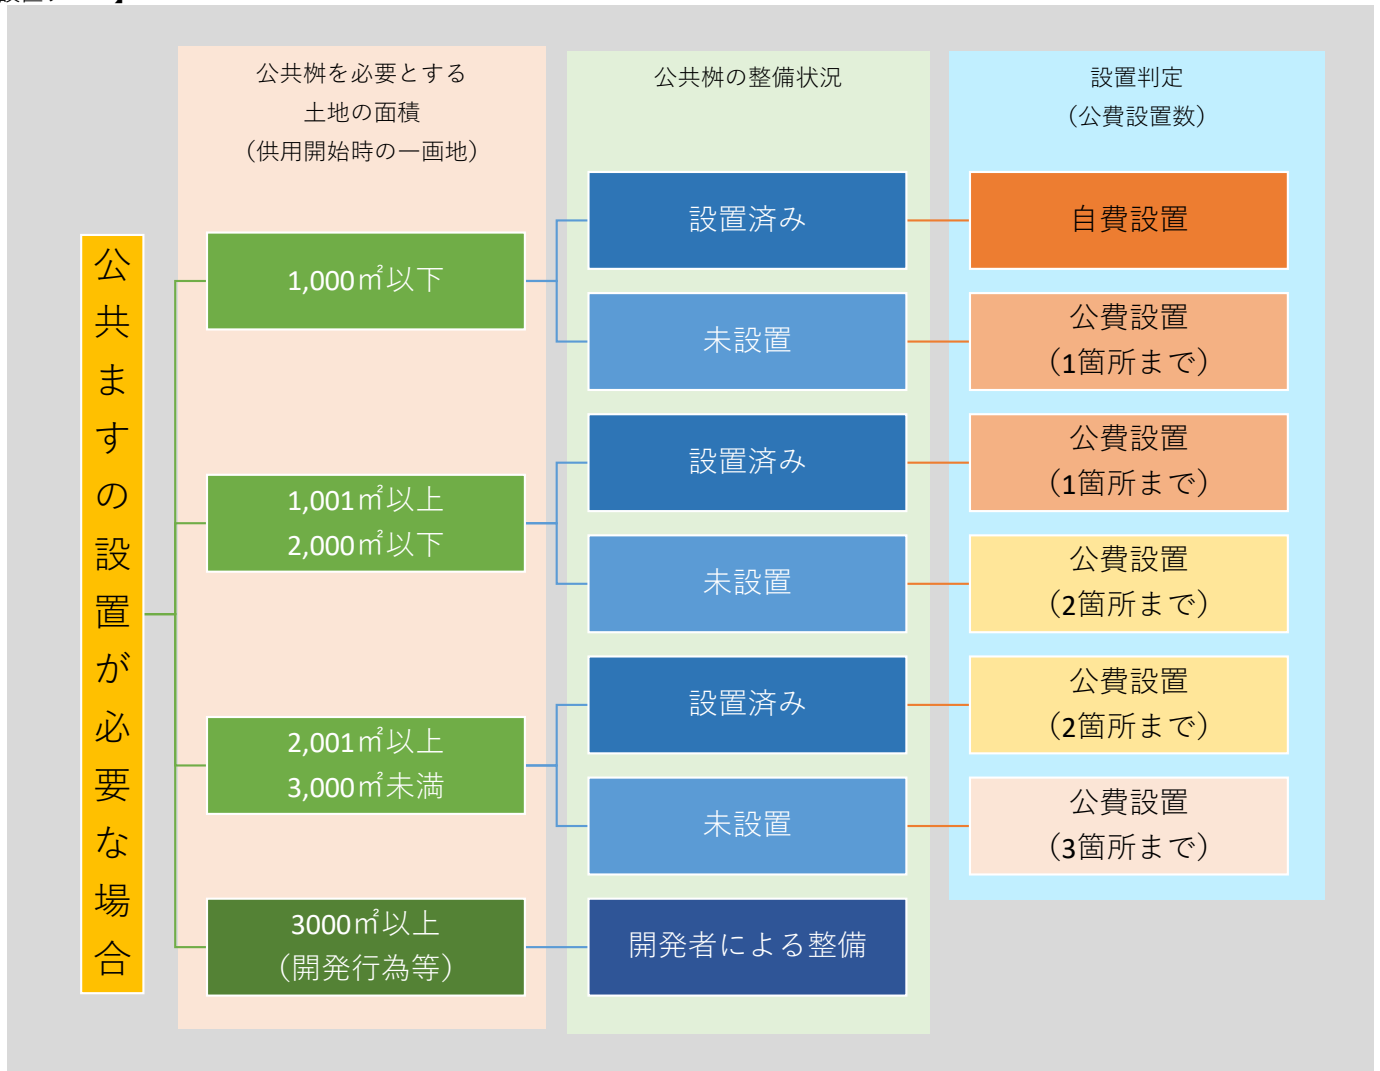

【設置フロー】

【設置例】

※供用開始時の一画地とする