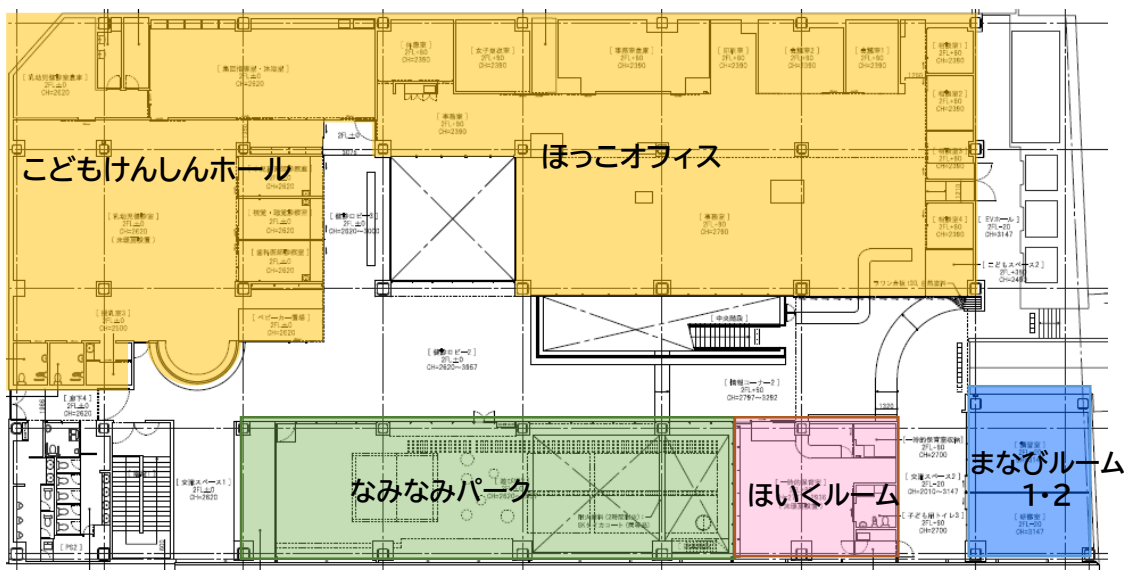

- ✓ テーブル 取得・整備㎡単価(1時間あたり)4.84円×面積(64.43㎡)
- ✓ キッチン 現在のキッチン/テーブル単価-変更案のテーブルの単価
- ✓ ほっこひろば だんだんベンチ 取得・整備㎡単価(1時間あたり)4.84円×面積
ほっこひろば1 269.83㎡ / 2 119.92㎡ / だんだんベンチ 16.10㎡

【開館時間の変更】

- 早い時間の貸館利用可能
R4年度下半期 112/176日 で 10時前利用 を希望
- 夕方以降の防犯上の懸念を低減
夜間女性スタッフ2名 不審者による声掛けも
- エネルギー消費の適正化
20時以降の貸館利用は約6%(R4.10~R5.6)

【諸室名称・使用料の変更】

- 条例上の名称と現在使用している名称が一致してわかりやすくなる
- 利用実態に即するとともに、使用料の減額につながり、利用促進が期待できる (分割)
- イベント等での利用促進が期待できる (新設)

- 条例改正 11月通常会議 … 市民交流プラザ条例の一部改正
- 施行日 令和6年7月1日 … 令和6年1月から予約受付開始

③ 改正後のhoKkko見取図

2F

保健センター

貸館スペース
市民交流プラザ

なみなみパーク
北上市屋内遊び場

ほいくルーム
一時保育室

貸館スペース追加部分
ほっこひろば だんだんベンチ

おやこセンター
地域子育て支援センター

白色エリア
保健子育て複合施設内の行政財産

1F

だんだんベンチ
※北側階段除く
スクリーン有り
動画上映可能

ほっこひろばとの
境界はカーテンで
間仕切り可能