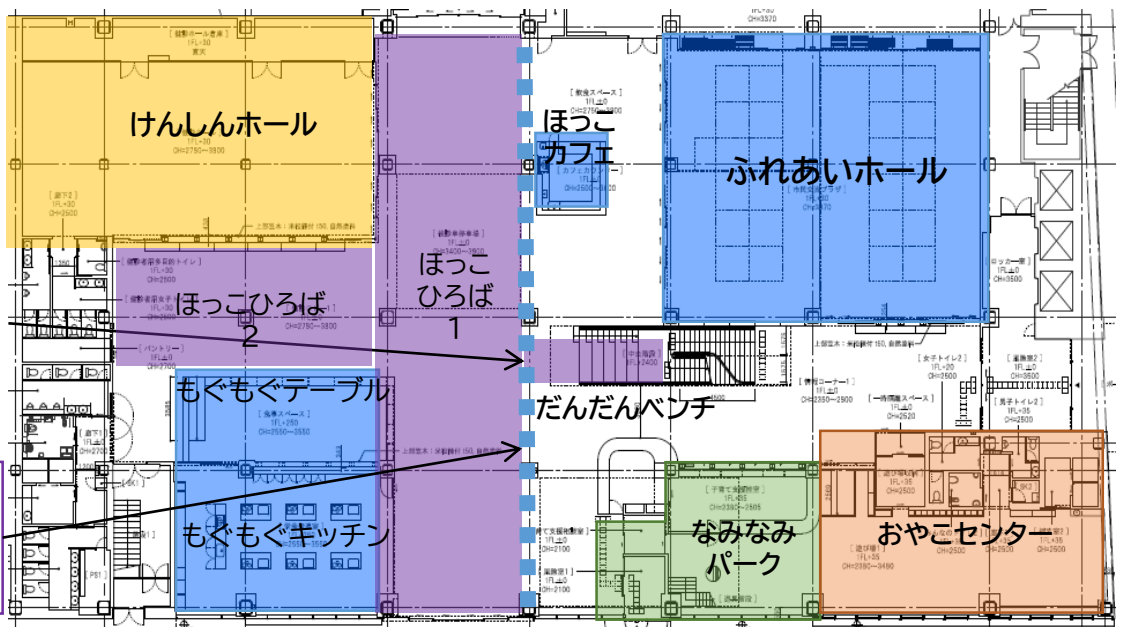

- ✓ テーブル 取得・整備㎡単価(1時間あたり)4.84円×面積(64.43㎡)
- ✓ キッチン 現在のキッチン/テーブル単価-変更案のテーブルの単価
- ✓ ほっこひろば だんだんベンチ 取得・整備㎡単価(1時間あたり)4.84円×面積
ほっこひろば1 269.83㎡ / 2 119.92㎡ / だんだんベンチ 16.10㎡

【開館時間の変更】

- 早い時間の貸館利用可能
R4年度下半期 112/176日 で 10時前利用 を希望
- 夕方以降の防犯上の懸念を低減
夜間女性スタッフ2名 不審者による声掛けも
- エネルギー消費の適正化
20時以降の貸館利用は約6%(R4.10~R5.6)

なみなみパーク
北上市屋内遊び場

ほいくルーム
一時保育室

貸館スペース追加部分
ほっこひろば だんだんベンチ

おやこセンター
地域子育て支援センター

白色エリア
保健子育て複合施設内の行政財産

1F

だんだんベンチ
※北側階段除く
スクリーン有り
動画上映可能

ほっこひろばとの
境界はカーテンで
間仕切り可能