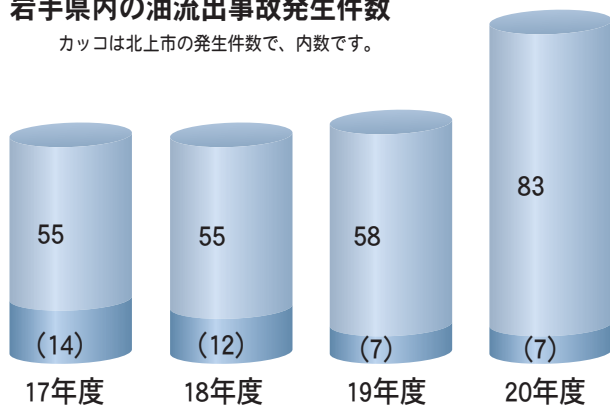

油の流出を 見つけたらすぐに

生活環境課 内線 3424

北上消防署 ☎64-11122

北上警察署 ☎61-01110

県南広域振興局(北上保健所) ☎65-2735

へ連絡を。

水をイメージした「みずりん」と風をイメージした「みどりん」は、工業用水道を給水している岩手県企業局のイメージキャラクターです

防げます！！ 油の 流出事故

岩手県内の油流出事故発生件数

カッコは北上市の発生件数で、内数です。

防油堤は、こぼれた油が外に流れ出すのを防ぎます(写真・大通り保育園)

ワンコイン(500円)講座

NPO法人デジタルネットワークいわて
☎63-2256

「デジカメ講座 画像のレタッチ(加工・修整)最初的一步」

▷とき…8月23日(日)午後1時30分～3時

▷定員・受講料…5人(先着順)・500円