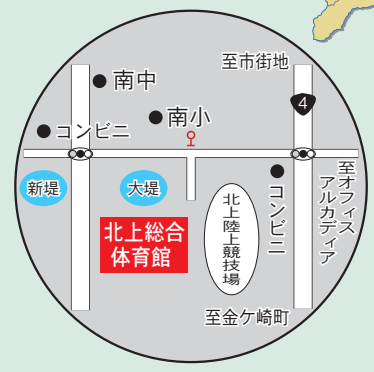

公共交通機関の旅 ③〇

岩手県交通路線バスで行く

北上総合体育館

【写真上】毎週火・木曜日に開かれているエアロビクス教室(小アリーナ)
【写真右】緑に囲まれた北上総合体育館。インターハイやスポレク祭など全国規模の大会が開かれている

平成11年岩手インターハイに合わせ整備された北上総合運動公園。主会場地となった北上陸上競技場に隣接して北上総合体育館はある。インターハイでは新体操競技の会場として、高校生の躍動の舞台となった場所だ。17年には全国スポレク祭が開かれ、28年に岩手県で開かれる国民体育大会では陸上・ソフトテニスとともに、バドミントン・新体操の会場に内定した。全国、東北レベルの数々の大会が開かれる大アリーナをはじめとして、エアロビクスなどの運動教室が催される小アリーナのほか、トレーニングルーム、県内では珍しい屋内クライミングボードなど、市民が気軽に運動できる場として親しまれている。

スポーツの秋、全国のアスリートが集う体育館で、エアロビクスやトレーニングに汗を流すのもいい。

■県交通バス「北香合来分ウオキングを楽しむ」
上翔南高校・日香合来分ウオキングを楽しむ
下線)の北上総合運動公園前で下車。白鳥飛来分ウオキングを楽しむ
地・大堤を眺めながら歩くこと5分ウオキングを楽しむ
運動公園内ではジョギングを楽しむ人も

しんきん **カードでらくらくキャッシング**

きやつする

パートやアルバイトの方もOK!