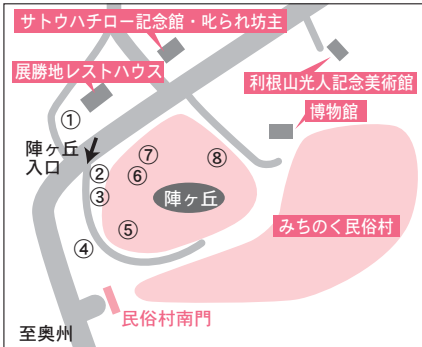

●ところ：北上高等職業訓練校、生涯学習センター

◇21年度の活動の様子◇

(上)低学年は「プロペラカー」や「やじろべえ」に取り組み、自分でものを作る楽しさを味わいました

(下)「アイデア工作」では自分のアイデアを生かし、生活に役立つ作品の製作にチャレンジ。正しい工具の使い方も習得しました
北上市少年少女発明クラブホームページ
[URL] <http://www.kitakami.ne.jp/~hatumei/>

●対象：小学2年生～中学2年生
●会費：年間3000円（弟妹2人目からは2000円）

●定員：30人（先着順）

●申し込み：4月15日（木）までに

●氏名②保護者名③住所④電話番号⑤学校・学年を記入し、はがき、ファクスまたは電話で社会教育係（☎61-3232）へ

（ボランティア指導員募集）

指導や運営のお手伝いをしてくださる人を募集しています。年齢も職業もさまざまな人たちが集まり、自分の特技を生かして活動しています。
●活動内容：①子どもたちへの指導②ホームページの管理など

春、文学碑散歩へ出かけてみませんか！

市内には数々の詩歌が刻まれた50基ほどの文学碑があります。その中から、展勝地（陣ヶ丘）に建てられている文学碑をご紹介します。春、桜の名所展勝地にお花見に行かれる人も多いことでしょう。その際には、どうぞ陣ヶ丘方面にも足を運んでみてください。ゆっくりと山道を歩きながらの文学碑の散歩は、先人が旅した足跡がしのばれ、文学に満ちた時がおだやかに流れていきます。また、丘の上から眼下に望む北上の景色は格別です。
「詩歌のまち北上」を感じながら、身近な地域の歴史を発見してみませんか。

- ①北上夜曲碑
- ②山口青邨句碑
- ③及川あまき句碑
- ④不折庵祐信句碑
- ⑤松尾芭蕉句碑
- ⑥斎藤彰吾詩碑
- ⑦遊佐良雄歌碑
- ⑧高橋放浪児句碑

山口青邨の碑「水引の紅にふれても露けしや」（左）と、及川あまきの碑「秋雨や心決して養を着る」（右）は崖の下に並んで建っています

高橋放浪児の碑。「春光に生きとし生けるもの動き」と自筆の筆跡が刻まれています

不折庵祐信の碑。「山ざとや花にふえたるその日茶や」。季語は「花」で春です