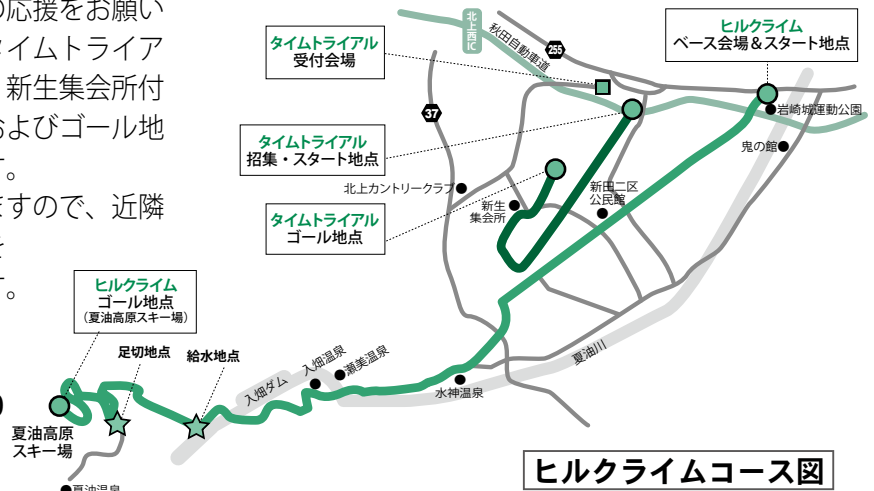

# きたかみ夏油高原 ヒルクライム2012 ~ Gear Up!! 東北 ~

**7/7 (土)** タイムトライアルの部  
/スタート 13:00 (終了時刻 15:00)

**7/8 (日)** ヒルクライムの部  
/スタート 7:30 (終了時刻 9:10)

昨年8月に開催されたヒルクライム

昨年に引き続き、今年も岩崎城運動公園をスタートして夏油高原スキー場を目指す「きたかみ夏油高原ヒルクライム」が開催されます。

ヒルクライムとは、自転車ロードレース競技の一種類で、スタートからゴールまで全て上りのコースにおいて、制限時間の中でゴールへの着順を競うものです。

大会当日は、コース沿線での選手への応援をお願いします。おすすめの観戦スポットは、タイムトライアル競技では旭ヶ丘・曙集落十字路付近、新生集会所付近、ヒルクライム競技では、スタートおよびゴール地点、水神温泉山照園前、瀬美温泉前です。

なお、コース周辺は交通規制を行いますので、近隣にお住いの皆さんには多大なるご迷惑をお掛けしますが、ご協力をお願いします。

## ●交通規制

7月7日(土)

タイムトライアル競技 / 12:00~15:00

7月8日(日)

ヒルクライム競技 / 7:00~10:00

ヒルクライムコース図

問い合わせ / きたかみ夏油高原ヒルクライム2012実行委員会 ☎ & FAX : 0197-61-5621 Eメール : info@geto-hillclimb.com  
北上市商工部商業観光課 内線 3353

## 6月23~29日は「男女共同参画週間」です

平成24年度内閣府男女共同参画局標語

「あなたがいるわたしがいる未来がある」

男女共同参画社会とは、男女が対等に社会のあらゆる分野に共に取り組める社会をいいます。全ての人々がジェンダー(社会的な性別)にとらわれずに個性と能力を発揮することで充実した生き方を選べるようになり、ひいては社会全体に活力を生むのです。