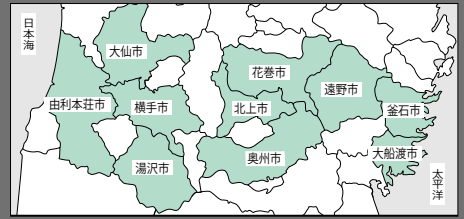

きた わて あいライン

2012 夏のイベント情報