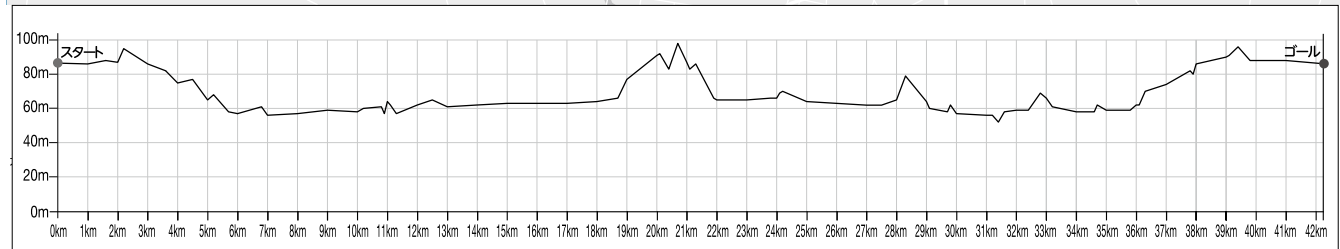

2012 いわて北上マラソン大会 全日本マスターズマラソン選手権大会

沖縄・石垣島マラソン大会と提携

10月7日(日) 午前8時30分 START

北上総合運動公園北上陸上競技場発着

雨天決行

いわて北上マラソン大会のコースが変わります。

新コースの特徴

- ① 5時間から6時間に制限時間を延長
- ② 大きな高低差のある場所が2カ所から1カ所へ
- ③ 往復コースを減らし、左回りの周回コース

当日は、ランナーが通過する時間帯を中心に、マラソンコースや周辺道路は交通規制が行われます。市民の皆さんにはご迷惑をお掛けしますが、ご理解、ご協力をお願いします。

いわて北上マラソン大会は、岩手県で唯一のフルマラソン(42.195km)です。参加選手は、遠くは沖縄県から北海道まで全国各地から集まり、年々その数も増えています。雄大な北上川を望みながら秋の北上路を走る選手に、ぜひ沿道で温かいご声援をお願いします。