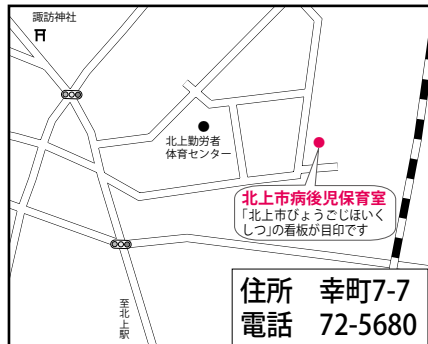

いきいき子育て

子育て支援課 ☎72-8260

「北上市病後児保育室」

「北上市病後児保育室とは？」

「風邪をひいて熱が出たが37度台まで回復した。でも保育園の登園はもう少し控えさせたい」など、病気の回復期にあるものの、保護者の仕事の都合、病気、冠婚葬祭などの理由で保育できないと困ったことはありませんか。そんなときにお子さんをお預かりするのが「北上市病後児保育室」です。専任の看護師、保育士がお世話にあたります。

▽開設時間：月曜日～金曜日 午前8時から午後6時まで（土・日曜日、祝日、お盆期間、年末年始は休み）

▽利用対象者：市内に居住または市内の施設に通っている生後6カ月から小学6年生までの児童

▽利用方法：①電話で利用予約②利用当日、お子さん連れて同保育室へ③利用申込書を記入④検温、問診などにより保育が可能か、利用基準に適合するかを判断⑤保育可能と判断された場合、同保育室でお子さんをお預かりします ※詳しくは同保育室へ。

▽利用定員：3人
▽利用者負担金：日額2千円（ただし利用時間が5時間以下の場合は半額）
▽利用にあたって：同保育室を利用するには登録が必要で、病後児保育登録届を記入し、同保育室に提出してください（利用当日でも登録できます。登録届は同保育室または子育て支援課（本庁舎4階）にあります。また、市のホームページからもダウンロードできます）

博物館だより

ようか
コト八日～厄よけの年中行事～

常設展示中の藁人形

民家の入り口に立てるお札

「コト八日」は、家の門口に藁人形を立てるなどして、疫病神が家の中に入らないよう願う行事です。北上では、かつて2月8日と11月8日に多く行われていました。みちのく民俗村では、立花や黒岩地区の事例をもとにして、鬼の絵とおまじないの言葉を書いたお札をつくり、かやぶき民家の入り口に立てて歩きます。今年も2月8日に実施しますので、風邪などの流行病が心配という人は、ぜひ参加してみてください。

博物館・みちのく民俗村 立花14-59 ☎64-1756
開館時間：午前9時～午後5時（入館は午後4時30分まで）
休館日：12月1日～3月31日の期間は月曜休館（祝日などの場合は翌日）、12月28日～1月4日
入館料：一般500円、高校生240円、小中学生170円（20人以上で団体料金となります）