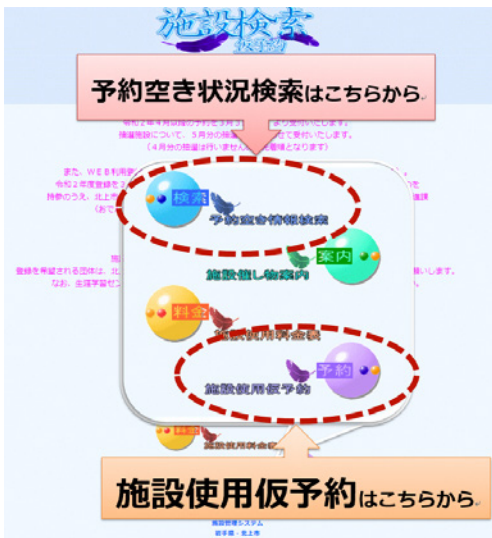

生涯学習センター(生涯学習文化課) 北上市大通り一丁目 3-1 おでんせプラザぐろーぶ 3階 ☎72-8303 📠63-3121

生涯学習センターの施設使用申請には 利用団体の登録が必要です

生涯学習センターの施設使用にかかる予約システムが、今年度から変更になりました。
インターネット利用、同センター窓口の申請、どちらも利用団体の登録が必要です。

■インターネット利用の場合

- ①利用団体の登録：あらかじめ同センター窓口で、ユーザーIDとパスワードの取得が必要です。
- ②仮予約：インターネットでの予約は仮予約となります。予約システムにアクセス後、メニュー画面から「施設使用仮予約」を選択し、交付されたユーザーIDとパスワードを入力して希望する施設、日時を選択してください。
- ③使用申請・使用料納付：インター

郵便による利用団体の登録もできません。詳しくは同センターにお問い合わせください。

ネットでの仮予約完了後、速やかに同センター窓口で申請書を提出し使用料を納付して本予約となります(納付は仮予約から10日以内)。

施設の予約システムはこちら

第30期北上市民大学の 開催延期のお知らせ

国内での新型コロナウイルス感染症の感染拡大を受け、開催を9月以降に延期します。開催する際は、広報きたかみなどでお知らせします。なお、状況によっては、中止になる場合があります。

日本人も外国人もみんなが快適なまち 国際交流ルームをご利用ください

市は、平成28年2月に「北上市多文化共生指針」を策定し、市民、民間事業所などの皆さんと共に日本人と外国人がお互いに快適に暮らすことができるまちづくりに取り組んできました。

「多文化共生」とは、「国籍や民族等のちがいにこだわらず、すべての人がお互いの文化的背景や考え方を理解し、地域社会を支える主体としてともに生きること(岩手県多文化共生推進プランから抜粋)」とされています。

北上市国際交流ルームでは、困っている外国人への情報提供や相談に対応しています。外国を知る企画や語学講座も開催していますので、どうぞお気軽にお問い合わせください。

■開所日時…毎週月～土曜日 13時～19時

※第3水曜日、祝日、年末年始を除く。

新型コロナウイルス感染症対策により閉所している場合があります。

■ところ…生涯学習センター内

(大通り一丁目3-1おでんせプラザぐろーぶ3階)

■問い合わせ…北上市国際交流ルーム ☎63-4497

このたび、新たに1講座を追加しました。講師料は無料です。子供会や自治会、職場の勉強会など、市内のどこへでもお邪魔します。
※現在、6月末までに開催の受講受け付けを停止しています。7月以降に開催の講座は受け付けていますが、状況によっては延期や中止となる場合があります。

北上市生涯学習まちづくり

新メニューを追加

分野	食育	所要時間	30~90分
講座名	食の安全安心に関する講習会		
担当	岩手県環境生活部 県民くらしの安全課		
講座内容	食品表示・食中毒・BSE・残留農薬・輸入食品・遺伝子組換え食品・アレルギー表示・食品添加物・食品の放射性物質など、受講者が求める内容について講習会を行い、食の安全安心や消費生活に関する理解を深めます。		

生涯学習センター休館日

●6月17日(水) ※毎月第3水曜日は休館日です