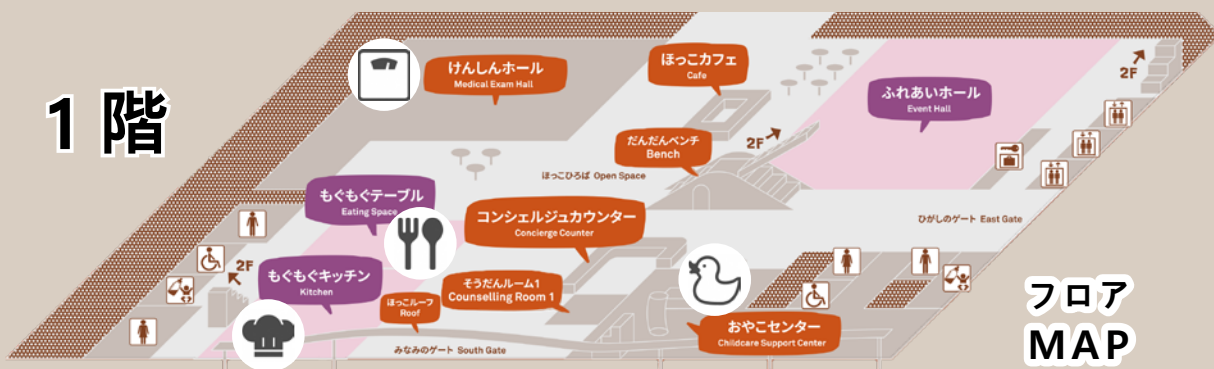

■年齢制限 0～未就学児(2階は2歳以上)

■こどもの定員 1階は20人まで、2階は30人まで

■子育て相談 子育てコンシェルジュに市内の保育施設や子育て全般について相談可能 ※受け付けは1階です。

おやこセンター (1階・2階)

2階

1階

フロアMAP

みんなのほっこりする場所

保健・子育て支援複合施設 hoKko オープン

4月5日に保健・子育て支援複合施設 hoKko が開設されました。子どもが遊べる施設や保健センター、行政窓口が設置されたほか、多世代が集える空間として、ホールやカフェ、レンタルキッチンからなる市民交流プラザも併設。皆さんの健康や子育てを支え、担う拠点として、スタートします。

おやこセンター

10:00

立体駐車場を利用して、おやこセンターへ。受付をしたら、備え付けロッカーに荷物を入れます。1階、2階を行ったり来たり、アクティブに遊びます。紀美さんも裸足になって付き添いです。

hoKko使ってみた

GO!!

もとみ 紀美さん りっちゃん2歳 親子

セミナーなどが開催できる小規模スペース。

- 利用時間 10時～21時
- 料金 1時間270円～、1日2,600円～

■利用時間 月～土曜日8時30分～17時

- 料金 3歳未満は1日2,200円、3歳以上は2,000円(4時間未満は半額)
- 申し込み 利用2日前までに同ルームへ

成人や乳幼児の健康診査、がん検診などを行います。
※写真はこどもけんしんルームです。

※ほっこカフェは5月以降のオープンを予定しています。

※ふれあいホール、まなびルームは新型コロナワクチン接種の会場となるため、一般開放を見合わせます。

※施設の運用方法は変更する可能性があります。内容はホームページなどで随時お知らせします。

お買い物

もぐもぐテーブル

そうだんルーム

12:30

お家に帰る前に、隣のスーパーでお買い物。莉都ちゃんはウトウト…。お家に帰ってお昼寝だね。