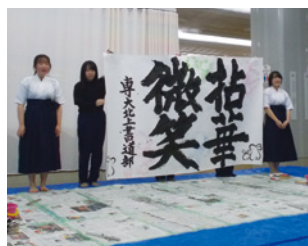

### ◆美術工芸・写真・書道展◆

各校のユニークな工芸作品、一瞬の表情も逃さない写真、静かな中にも力強さを感じる書道作品など、個性あふれる力作が来場者を魅了しました。

### ◆茶道実演◆

3年ぶりに行われた茶道実演では、北上翔南高校茶道部が、もてなしの心を込めて干菓子と薄茶でお点前を披露しました。

第23回北上地区高等学校合同作品展は、1月20日から24日までhokkoi階で開催されました。高校生が日ごろの部活動で取り組んだ美術工芸、写真、書道の各作品152点が会場を彩りました。また、21日には書道パフォーマンスと裏千家茶道実演が行われ、訪れた人たちは高校生の個性輝く力作や所作に感動していました。

### ◆書道実演◆

音楽に合わせた動きと、一筆一筆に感謝の思いを込める姿は観客に驚きと感動を与え、完成すると会場は拍手に包まれました。

黒沢尻北高校

専修大学北上高校

北上翔南高校

祝

コミュニティ・スクール活動で  
文部科学大臣表彰を受賞

令和4年度「コミュニティ・スクールと地域学校協働活動の一体的推進」に係る文部科学大臣表彰に、上野中学校区学校運営協議会と黒沢尻北地区地域学校協働本部の取り組みが選ばれました。岩手県では当市、八幡平市、大槌町の3自治体を受賞。表彰式は2月3日、文部科学省東館第一講堂で盛大に執り行われました。