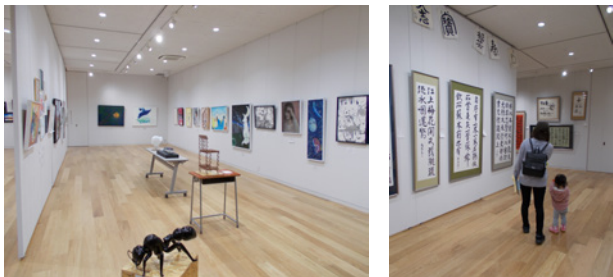

北上市生涯学習  
まちづくり

出前  
講座

新メニュー追加!

分野	健康
講座名	60歳からの栄養講座
内容	シニア世代に気を付けたい「低栄養を防ぐ」ための栄養素とその組み合わせなどについて、大人向け栄養バランスサポート食品の活用を交えながら分かりやすくお話しします(所要時間60分)
講師	雪印ビーンスターク(株) 北東北営業所

### ◆美術工芸・写真・書道展◆

各校のユニークな工芸作品、一瞬の表情も逃さない写真、静かな中にも力強さを感じる書道作品など、個性あふれる力作が来場者を魅了しました。

### ◆茶道実演◆

3年ぶりに行われた茶道実演では、北上翔南高校茶道部が、もてなしの心を込めて干菓子と薄茶でお点前を披露しました。

第23回北上地区高等学校合同作品展は、1月20日から24日までhokkoi階で開催されました。高校生が日ごろの部活動で取り組んだ美術工芸、写真、書道の各作品152点が会場を彩りました。また、21日には書道パフォーマンスと裏千家茶道実演が行われ、訪れた人たちは高校生の個性輝く力作や所作に感動していました。