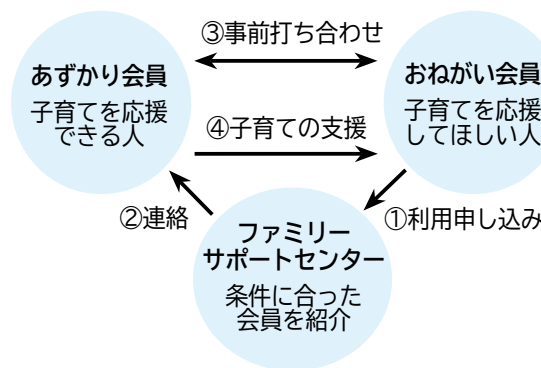

■対象・定員…おおむね1～2歳の未就園児とその保護者・各2組(先着順)

■申し込み…前日までに電話で各園へ
子育てひろば

ニチキッズ北上本通り
保育園 (☎64-3977)

■とき…①12月8日(金)

②15日(金)③20日(水)④25日(月)10時～

■内容…①英語レッスン②寝相アート-クリスマス-③手作りおもちゃであそぼう!④サンタさんとクリスマス会

■対象・定員…0～2歳の未就園児とその保護者・各3組(先着順)

■申し込み…電話または上記申し込みフォームから

■利用までの流れ

ファミリーサポートセンター
をご存じですか?
ファミリーサポートセンター(☎64-3312)
子育てを応援してほしい人と応援できる人をつなぐ登録制の育児支援ネットワークです。センターのアドバイザーが条件や要望に合った会員を紹介します。

あずかり会員も募集中です。詳しくは市のホームページをご覧ください。

フォーラムから依頼できます。

オンラインで支援の依頼ができます