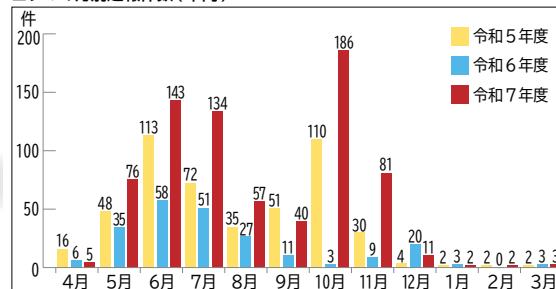

万が一、クマと出合った

クマに出合わないように対策をしていますが、突発的にクマと出会うことがあります。万が一、クマと出合ったまったら背中を向けず、クマから目を離さず、慌てず静かにゆっくりその場を離れてください。

安全最優先！

近づかない・近づけない

～クマによる被害を未然に防ぐために～

暖かい季節となり、冬眠明けのツキノワグマが出沒する時期となりました。近年は山林だけでなく、市街地での目撃情報も多くなっています。山へ入る際はもちろん、日常生活の中でも注意が必要です。

被害を未然に防ぎ、安全に暮らすために、私たちができる対策を考えましょう。
■問い合わせ…農振振興課 ☎0197-72-8238

クマの月別通報件数（市内）

本市のクマの出沒状況
本市では、令和7年度に740件の目撃情報が寄せられました。これは、6年度の約3倍、通報件数が多かった5年度の約1.5倍に当たります。グラフから通報件数を月別に見ると、例年6・7月の特によく、その後一時的に減るものの、10月には再び増加する傾向があります。
また、7年度はクマのエサとなるブナの実が大凶作だったことから、エサを求めて市街地に出沒するケースも見られました。
県内では2・3月に人身被害が発生しており、県は3月24日に県内全域に「ツキノワグマの出沒に関する注意報」を発表しました。市は、ツキノワグマ出沒に伴う北上市危機警戒本部を3月25日に設置し、パトロールを強化しています。市内でも、本年度すでに目撃情報が寄せられていることから、引き続き十分な注意が必要です。