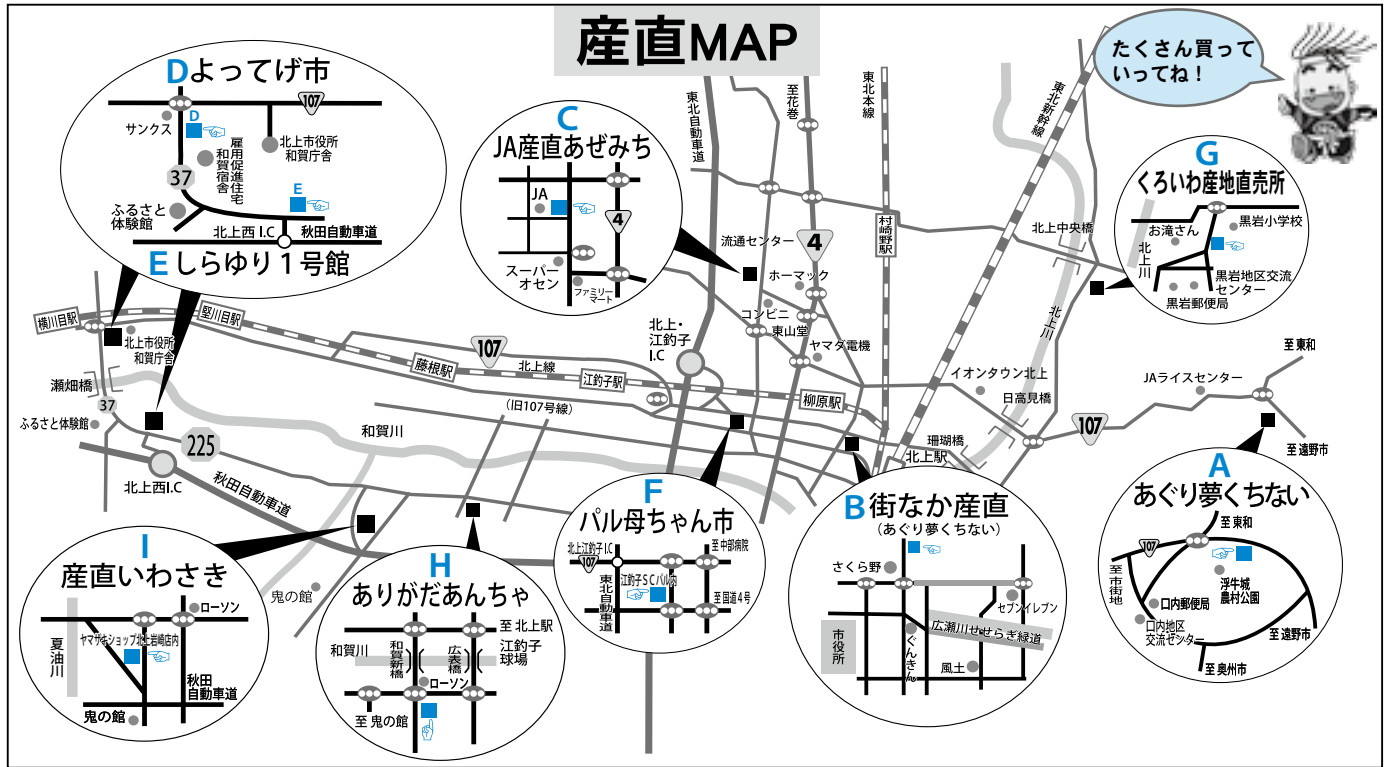

問い合わせ 子育て支援課 ☎72-8260

8/1 ~ 10/30

きたかみ産直 スタンプラリー

おいしい旬の食材がいっぱい！北上の産直巡りをしませんか。

期間中、金額にかかわらず8カ所全ての産直で買い物をしてスタンプを集めると、もれなく全ての産直で使える500円のクーポン券をプレゼント。さらに、豪華賞品が当たる抽選に応募できます。お盆期間中は、特別セールを行っている産直もあります。ぜひ、お盆の買い出しにご利用ください。

	参加産直	住所	産直MAP	営業時間	お盆セール
①	あぐり夢くちない	口内町松坂214-4(☎69-2200)	A	毎日、午前9時～午後6時	8月11日・12日
②	街なか産直 (あぐり夢くちない)	本通り2-1-16 (あぐり夢くちない☎69-2200)	B	毎週火・金曜日 午前9時30分～午後2時	
③	JA産直あぜみち	流通センター601-8 (☎71-1338)	C	毎日(毎月1日は定休日) 午前9時～午後6時	8月9日～14日 お盆用花・野菜などの販売
④	よってげ市	和賀町横川目11-146-3 (☎72-2300)	D	毎日(水曜日定休日) 午前10時～午後5時	8月11日～16日 お盆用花、お盆セット、赤飯 などの販売
⑤	しらゆり1号館	和賀町山口44地割地内 (代表・伊藤☎73-7414)	E	毎週火・金曜日 午後2時～5時ごろ(10月から午後 1時～4時、暗くなったら閉店)	
⑥	パル母ちゃん市	北鬼柳19-68 江釣子ショッピ ングセンター・パル内 (代表・高橋☎64-5735)	F	毎週日曜日 午前9時30分～午後4時	
⑦	くろいわ産地直売所	黒岩16-26-1 (☎64-7528)	G	毎日(毎月1日は定休日) 午前10時～午後4時 ※8月13日～16日は臨時休業。	8月6日～12日 夏野菜の格安販売
⑧	ありがだあんちゃ	和賀町岩崎29-6 (☎73-7010)	H	毎週金・土曜日 午前9時30分～午後5時 ※8月13日は臨時休業。	8月11日・12日 お盆用花の販売
⑨	産直いわさき	和賀町岩崎29-38-1 ヤマザキ ショップ北上岩崎店内 (☎73-7920)	I	毎日 午前7時30分～午後7時	