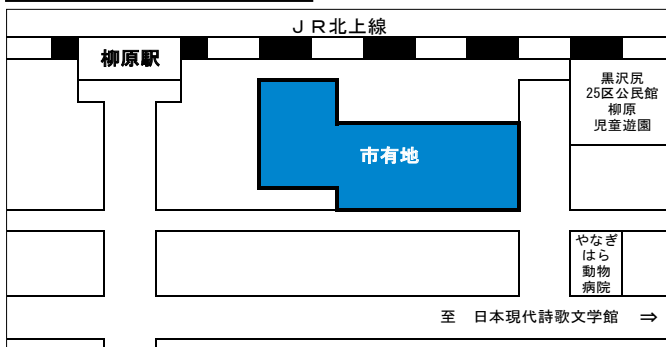

①中野町一丁目

概要

- 所在地：中野町一丁目110番8
- 公簿面積：179.43㎡(約54坪)
- 実測面積：179.43㎡(約54坪)
- 処分価格：3,351,738円
(18,680円/㎡、約61,752円/坪)
- 写真：北西方向から撮影

②口内町新町

概要

- 所在地：口内町新町42番2、43番
- 公簿面積：1,433.94㎡(約434坪)
- 実測面積：1,433.94㎡(約434坪)
- 処分価格：1,306,764円
(911円/㎡、約3,012円/坪)
- 写真：東南方向から撮影

③大通り四丁目

概要

- 所在地：大通り四丁目165番1、165番2
- 公簿面積：1,373.31㎡(約415坪)
- 実測面積：1,373.31㎡(約415坪)
- 処分価格：58,674,669円
(42,724円/㎡、約141,236円/坪)
- 写真：南西方向から撮影

④柳原町一丁目

概要

- 所在地：柳原町一丁目10番2、11番1、12番1
- 公簿面積：1,935.95㎡(約586坪)
- 実測面積：1,936.36㎡(約586坪)
- 処分価格：50,544,871円
(26,103円/㎡、約86,291円/坪)
- 写真：東南方向から撮影

⑤村崎野14地割

概要

- 所在地：村崎野14地割485番6
- 公簿面積：3,820.00㎡(約1,156坪)
- 実測面積：3,820.45㎡(約1,156坪)
- 処分価格：54,467,773円
(14,257円/㎡、約47,130円/坪)
- 写真：南西方向から撮影