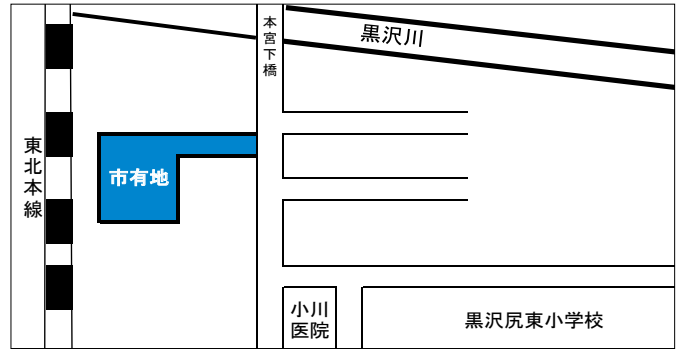

①中野町一丁目

概要

- 所在地：中野町一丁目110番8
- 公簿面積：179.43㎡(約54坪)
- 実測面積：179.43㎡(約54坪)
- 処分価格：3,351,738円
(18,680円/㎡、約61,752円/坪)
- 写真：北西方向から撮影

②口内町新町

概要

- 所在地：口内町新町42番2、43番
- 公簿面積：1,433.94㎡(約434坪)
- 実測面積：1,433.94㎡(約434坪)
- 処分価格：1,306,764円
(911円/㎡、約3,012円/坪)
- 写真：東南方向から撮影