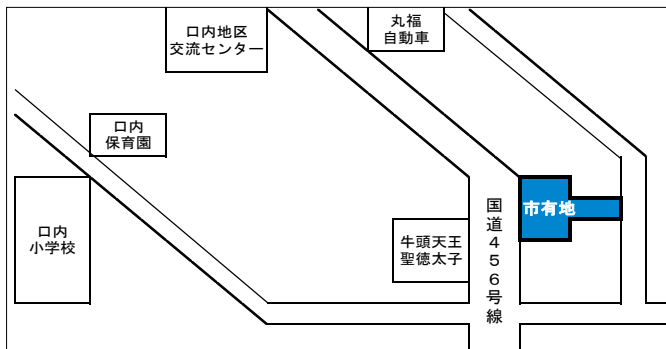

①中野町一丁目

概要

- 所在地：中野町一丁目110番8
- 公簿面積：179.43㎡(約54坪)
- 実測面積：179.43㎡(約54坪)
- 処分価格：3,351,738円
(18,680円/㎡、約61,752円/坪)
- 写真：北西方向から撮影

②口内町新町

概要

- 所在地：口内町新町42番2、43番
- 公簿面積：1,433.94㎡(約434坪)
- 実測面積：1,433.94㎡(約434坪)
- 処分価格：1,306,764円
(911円/㎡、約3,012円/坪)
- 写真：東南方向から撮影

③大通り四丁目

概要

- 所在地：大通り四丁目165番1、165番2
- 公簿面積：1,373.31㎡(約415坪)
- 実測面積：1,373.31㎡(約415坪)
- 処分価格：58,674,669円
(42,724円/㎡、約141,236円/坪)
- 写真：南西方向から撮影

④柳原町一丁目

概要

- 所在地：柳原町一丁目10番2、11番1、12番1
- 公簿面積：1,935.95㎡(約586坪)
- 実測面積：1,936.36㎡(約586坪)
- 処分価格：50,544,871円
(26,103円/㎡、約86,291円/坪)
- 写真：東南方向から撮影

⑤村崎野14地割

概要

- 所在地：村崎野14地割485番6
- 公簿面積：3,820.00㎡(約1,156坪)
- 実測面積：3,820.45㎡(約1,156坪)
- 処分価格：54,467,773円
(14,257円/㎡、約47,130円/坪)
- 写真：南西方向から撮影