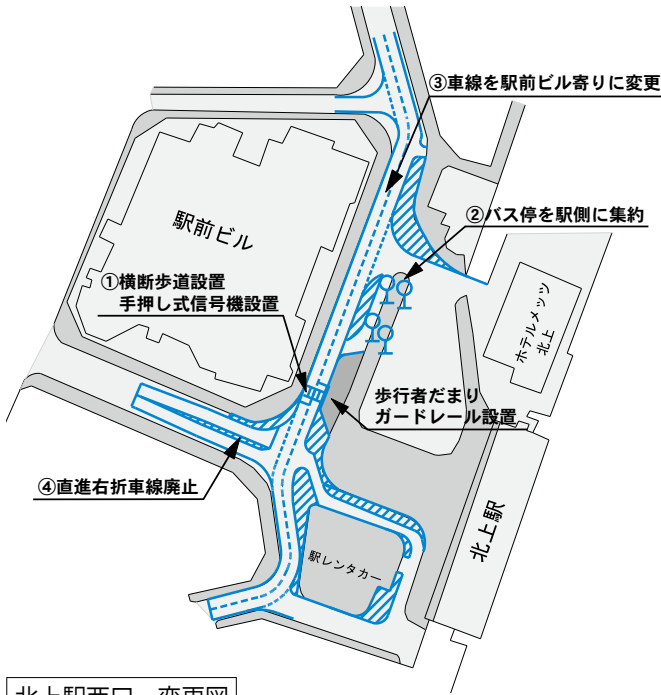

北上駅前道路の変更のお知らせ

北上駅西口・変更図

北上駅鍛冶町線歩道整備(バリアフリー)事業により、北上駅前(西口)の道路が次のとおり変更となります。

通行の際は十分にご注意ください。

▶変更日時…9月30日(金)午後5時～

変更となる点

- ①駅前道路に横断歩道と手押し式信号機を設置
- ②駅前ビル側のバス停を廃止し駅側に集約
- ③車線を駅前ビル寄りに変更
- ④県道北上停車場線(駅前ビル南側の道路)の直進右折車線を廃止