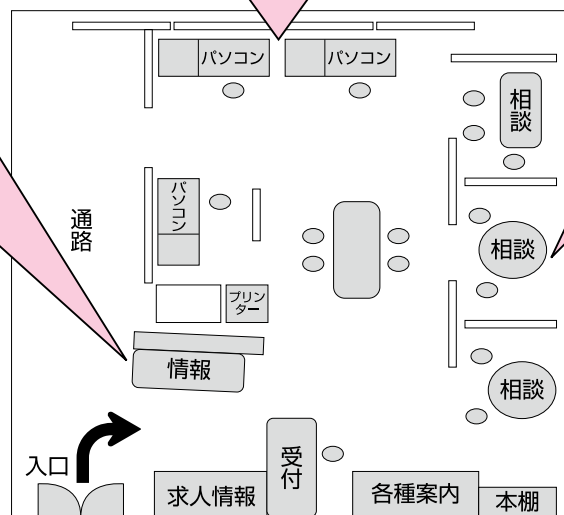

相談コーナー **秘密厳守**

- ○個別相談
- **就労相談**
  - ・転職を考えている
  - ・働くことに不安がある
  - ・自分に合う仕事が見つからない
  - ・職場での悩み
- **福祉の仕事相談**
  - ・岩手県福祉人材センターによる相談
- ○応募書類の書き方・添削
- ○適職診断結果の振り返り
- ○子どもの就職に関する相談など