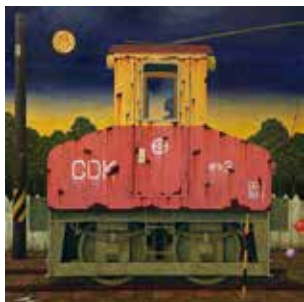

第4回部門賞受賞作品
山本智之《明日の記憶》

現在開催中の企画展

利根山光人記念大賞受賞作品展

■とき…6月28日(日)まで

■ところ…同館

大賞展メモリアル

「利根山光人記念大賞受賞作品展」に
関連して、これまでの大賞展の様子を
紹介するパネル展を開催中です。

■とき…6月28日(日)まで

■ところ…生涯学習センター

6月の休館日

毎週月曜日、30日(火)

【観覧料については、各施設のホーム
ページをご覧ください。】

館名・電話番号・市ホームページ	博物館本館 ☎ 64-1756	
	鬼の館 ☎ 73-8488	
	利根山光人 記念美術館 ☎ 65-1808