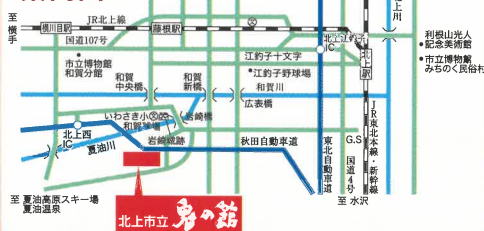

案内図

ホームページ

Facebook

北上市立 鬼の館

〒024-0321 岩手県北上市和賀町岩崎16地割131番地
TEL 0197-73-8488 FAX 0197-73-8508
メールアドレス oniyakata@city.kitakami.iwate.jp