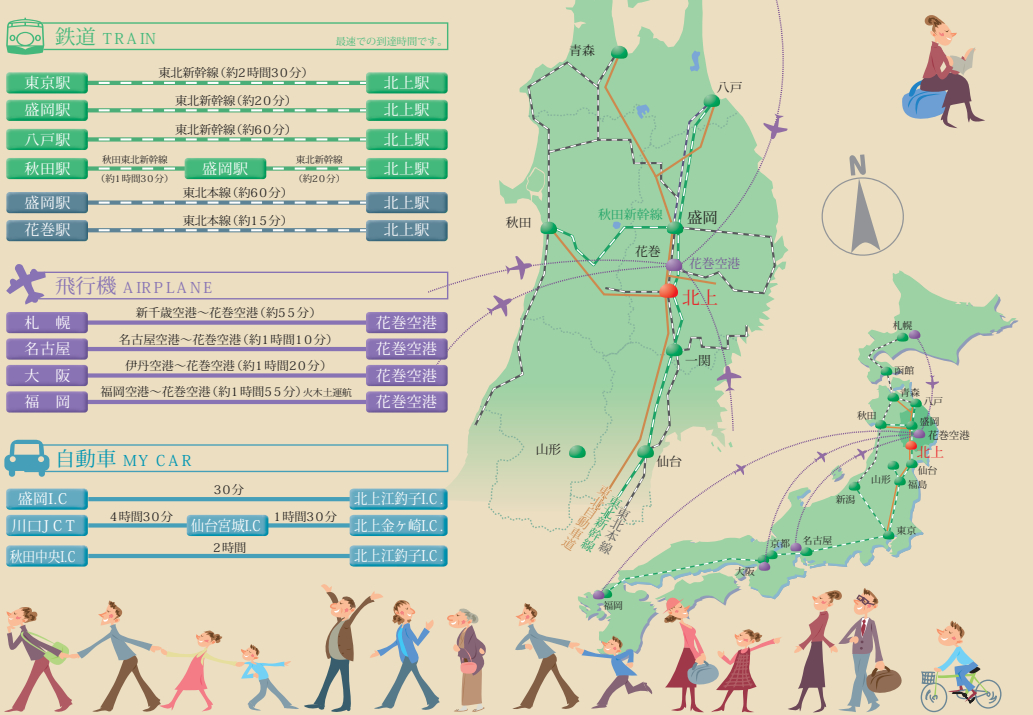

ACCESS INFORMATION

施設名	TEL.(0197)
官公庁	
北上市役所	64-2111
北上警察署	61-0110
北上消防署	64-1122
北上郵便局	63-4013
北上市立中央図書館	63-3359
北上市生涯学習センター	61-3231
総合病院	
岩手県立北上病院	64-4351
北上済生会病院	64-7722
花北病院	66-2311

施設名	TEL.(0197)	MAP
タクシー		
8 重軽タクシー	64-1151	H-2
9 村崎野タクシー	66-2627	G-3
10 和賀観光タクシー	72-2020	H-2
11 江釣子タクシー	77-2434	D-3
レンタカー		
12 駅レンタカー	64-6264	H-2
13 ニッポンレンタカー	65-4151	H-2
14 トヨタレンタリース	65-0100	H-2
15 日産レンタカー	67-2075	H-2
16 東和レンタカー	68-2588	H-2

施設名	TEL.(0197)	MAP
宿泊施設		
17 ホテルサンマリーナ北上	64-7101	H-2
18 ホテルシティプラザ北上	64-0001	H-3
19 北上翠明荘	67-2211	G-3
20 ホテル悠	71-2277	G-3
21 フラワーホテル	71-2600	D-3
22 ファミリーロッジ旅籠屋	71-5333	D-2
23 北上リゾートホテル	73-6911	C-3
24 いわて荘	63-3608	H-2
25 長生館	63-4535	H-2
26 旅館ひょうたん別館	63-3818	H-2
27 高甚旅館	66-2762	D-2
28 たまや旅館	67-3953	D-3
29 黄金荘	73-5002	D-2
30 藤根旅館	73-5039	D-2
31 旅荘昇山荘	73-8031	C-2
32 旅館笹間屋	67-2077	C-2
33 民宿ふじや	67-2610	D-4
34 民宿コダマ	67-5942	D-3
35 ペンションシフォン	73-8553	C-3
36 サンタハウスGETO	73-5050	C-3
37 ふるさと体験館北上	72-2883	C-2
38 北上カプセルホテル	64-1177	H-2

施設名	TEL.(0197)
JR	
北上駅	63-4241
バス	
岩手県交通北上営業所	66-3211
タクシー	
安全タクシー	65-4321
北上タクシー	63-2345
大安タクシー	63-3331
藤タクシー	64-2311
平和タクシー	64-1234
都タクシー	63-3268

施設名	TEL.(0197)	MAP
宿泊施設		
1 ホテルメッツ北上	61-2222	H-2
2 北上フシントンホテル	65-0011	H-2
3 南部ホテル	63-4131	H-2
4 グリーンホテル北上	65-5500	H-2
5 グリーンホテルアクセス	65-5500	H-2
6 北上パークホテル	65-2323	H-2
7 くさのイン北上	65-1711	H-2
8 草のホテル	65-1712	H-2
9 ホテル白百合	61-0555	H-2
10 北上パシオンホテル	65-2225	H-2
11 北上プラザホテル	65-4511	H-2
12 シティホテルマルイン	65-1291	H-2