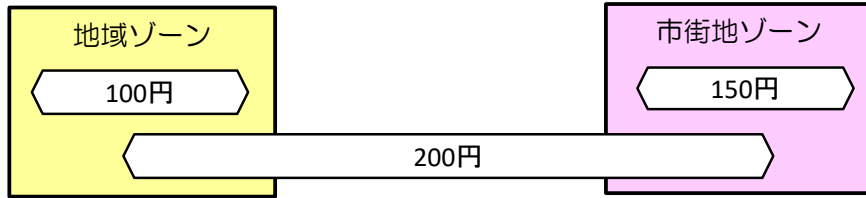

相去線時刻表 (2024.04.01改正) - 月・水・金曜日運行

※祝日、12/29~1/3運休

笹長根→まちなかターミナル→笹長根(月・水・金運行)

		停留所名	1便目	2便目	3便目	4便目
地域ゾーン		笹長根	8:00	10:00	12:30	14:30
		和田尻	8:04	10:04	12:34	14:34
		山根	8:05	10:05	12:35	14:35
		本郷	8:06	10:06	12:36	14:36
		上家	8:07	10:07	12:37	14:37
		国見橋口	8:07	10:07	12:37	14:37
		相去地区交流センター	8:08	10:08	12:38	14:38
		丁切	8:08	10:08	12:38	14:38
		相去仲町	8:09	10:09	12:39	14:39
		相去	8:10	10:10	12:40	14:40
		鬼柳本町	8:10	10:10	12:40	14:40
		鷹鳥場	8:11	10:11	12:41	14:41
		古川橋	8:12	10:12	12:42	14:42
	市街地ゾーン		九年橋一丁目	8:13	10:13	12:43
		大通り三丁目	8:16	10:16	12:46	14:46
		大通り四丁目	8:16	10:16	12:46	14:46
		北上済生会病院	8:17	10:17	12:47	14:47
		北上警察署前	8:19	10:19	12:49	14:49
		北上郵便局前	8:21	10:21	12:51	14:51
		大通り二丁目	8:22	10:22	12:52	14:52
		北上駅前	8:23	10:23	12:53	14:53
		青柳町一丁目	8:25	10:25	12:55	14:55
		諏訪町	8:26	10:26	12:56	14:56
		花園町	8:27	10:27	12:57	14:57
		花園町二丁目	8:28	10:28	12:58	14:58
		まちなかターミナル(本石町一丁目)	8:29	10:29	12:59	14:59
		北上市役所前	8:30	10:30	13:00	15:00
		大通り三丁目	8:31	10:31	13:01	15:01
		大通り四丁目	8:31	10:31	13:01	15:01
地域ゾーン			北上済生会病院	8:32	10:32	13:02
		北上警察署前	8:34	10:34	13:04	15:04
		九年橋一丁目	8:35	10:35	13:05	15:05
		古川橋	8:36	10:36	13:06	15:06
		鷹鳥場	8:37	10:37	13:07	15:07
		鬼柳本町	8:38	10:38	13:08	15:08
		相去	8:38	10:38	13:08	15:08
		相去仲町	8:39	10:39	13:09	15:09
		丁切	8:40	10:40	13:10	15:10
		相去地区交流センター	8:40	10:40	13:10	15:10
		国見橋口	8:41	10:41	13:11	15:11
		上家	8:41	10:41	13:11	15:11
		本郷	8:42	10:42	13:12	15:12
		山根	8:43	10:43	13:13	15:13
	和田尻	8:44	10:44	13:14	15:14	
	笹長根	8:48	10:48	13:18	15:18	