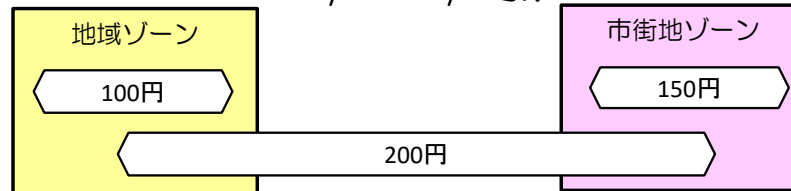

# 稲瀬線時刻表 (2022.12.1改正) - 月・水・金曜日運行

※12/29~1/3運休

稲瀬地区交流センター ▶ まちなかターミナル --- 月・水・金運行				
停留所	1便	2便	3便	
地域ゾーン	稲瀬地区交流センター	7:40	9:40	14:20
	下門岡	7:41	9:41	14:21
	橋本前	7:41	9:41	14:21
	押切	7:42	9:42	14:22
	下門岡	7:44	9:44	14:24
	安楽寺前	7:47	9:47	14:27
	上台	7:48	9:48	14:28
	岩脇	7:49	9:49	14:29
	展勝地	7:51	9:51	14:31
	利根山美術館前	7:52	9:52	14:32
	毘沙門前	7:53	9:53	14:33
	及川脳神経内科クリニック前	7:54	9:54	14:34
	財の木	7:55	9:55	14:35
	立花館	7:56	9:56	14:36
	JAさくら支店前	7:58	9:58	14:38
	市街地ゾーン	イオンタウン北上	8:01	10:01
黒沢尻二丁目		8:03	10:03	14:43
古城場		8:04	10:04	14:44
花園町一丁目		8:06	10:06	14:46
花園町		8:07	10:07	14:47
北上駅前		8:09	10:09	14:49
大通り二丁目		8:09	10:09	14:49
北上郵便局前		8:10	10:10	14:50
大通り三丁目		8:11	10:11	14:51
大通り四丁目		8:11	10:11	14:51
北上済生会病院		8:12	10:12	14:52
北上警察署前		8:14	10:14	14:54
北上市役所前		8:16	10:16	14:56
まちなかターミナル(本通り二丁目)		8:17	10:17	14:57