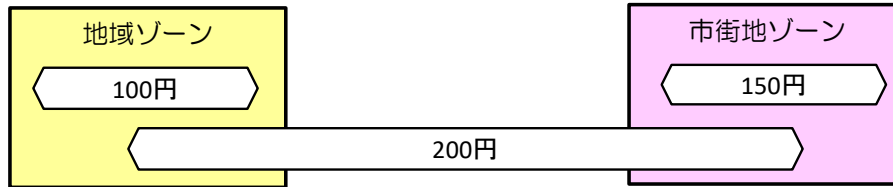

口内線時刻表 (2022.12.1改正) - 火・水・金曜日運行
 ※祝日、12/29~1/3運休

3区公民館 ▶ まちなかターミナル --- 火・水・金運行				
停留所	1便目	2便目	3便目	4便目
3区公民館	7:20	9:30	13:20	16:00
上野田	7:22	9:32	13:22	16:02
古川口	7:23	9:33	13:23	16:03
松越	7:24	9:34	13:24	16:04
萬蔵寺	7:25	9:35	13:25	16:05
羽場	7:26	9:36	13:26	16:06
綾内	7:27	9:37	13:27	16:07
久田	7:28	9:38	13:28	16:08
千刈	7:29	9:39	13:29	16:09
相談	7:30	9:40	13:30	16:10
仁田	7:31	9:41	13:31	16:11
相談	7:32	9:42	13:32	16:12
千刈	7:33	9:43	13:33	16:13
口内新町	7:35	9:45	13:35	16:15
口内局前	7:36	9:46	13:36	16:16
口内荒町	7:37	9:47	13:37	16:17
青木田	7:38	9:48	13:38	16:18
水押	7:39	9:49	13:39	16:19
小池	7:40	9:50	13:40	16:20
金田	7:41	9:51	13:41	16:21
栞木田	7:42	9:52	13:42	16:22
金成	7:43	9:53	13:43	16:23
蟹沢	7:46	9:56	13:46	16:26
東陵中学校前	7:49	9:59	13:49	16:29
JAさくら支店前	7:51	10:01	13:51	16:31
立花館	7:52	10:02	13:52	16:32
財の木	7:53	10:03	13:53	16:33
珊瑚橋	7:54	10:04	13:54	16:34
川岸	7:55	10:05	13:55	16:35
東小学校入口	7:56	10:06	13:56	16:36
花園町一丁目	7:58	10:08	13:58	16:38
花園町	7:59	10:09	13:59	16:39
北上駅前	8:01	10:11	14:01	16:41
大通り二丁目	8:02	10:12	14:02	16:42
北上郵便局前	8:03	10:13	14:03	16:43
大通り三丁目	8:04	10:14	14:04	16:44
大通り四丁目	8:04	10:14	14:04	16:44
北上済生会病院	8:05	10:15	14:05	16:45
北上警察署前	8:07	10:17	14:07	16:47
北上市役所前	8:09	10:19	14:09	16:49
まちなかターミナル(本通り二丁目)	8:10	10:20	14:10	16:50