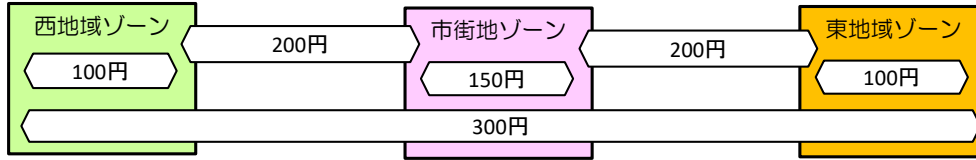

立花岩崎線時刻表 (2020.11.24改正) - 月・水・木曜日運行

※祝日、12/29~1/3運休

岩崎地区交流センター ▶ 中才公民館前 (立花)					
	停留所名	1便	2便	3便	4便
西地域ゾーン	岩崎地区交流センター	8:15	10:45	12:50	14:50
	岩崎小学校前	8:18	10:48	12:53	14:53
	岩崎橋	8:19	10:49	12:54	14:54
	深山	8:20	10:50	12:55	14:55
	蒼前	8:21	10:51	12:56	14:56
	里小屋	8:23	10:53	12:58	14:58
	江釣子十文字	8:26	10:56	13:01	15:01
	江釣子郵便局前	8:27	10:57	13:02	15:02
	江釣子小学校	8:28	10:58	13:03	15:03
	菅整形外科医院	8:30	11:00	13:05	15:05
	黄木内科医院前	8:32	11:02	13:07	15:07
	上藤木	8:33	11:03	13:08	15:08
	下藤木	8:34	11:04	13:09	15:09
	江釣子SC前	8:38	11:08	13:13	15:13
	市街地ゾーン	北上消防署前	8:43	11:13	13:18
萩の江橋さくらホール前		8:44	11:14	13:19	15:19
白百合橋		8:45	11:15	13:20	15:20
御旅屋		8:46	11:16	13:21	15:21
黒沢川		8:47	11:17	13:22	15:22
本通り十文字		8:48	11:18	13:23	15:23
まちなかターミナル(本石町一丁目)		8:49	11:19	13:24	15:24
北上市役所前		8:50	11:20	13:25	15:25
大通り三丁目		8:51	11:21	13:26	15:26
大通り四丁目		8:51	11:21	13:26	15:26
北上済生会病院		8:52	11:22	13:27	15:27
北上警察署前		8:54	11:24	13:29	15:29
北上郵便局前		8:56	11:26	13:31	15:31
大通り二丁目		8:57	11:27	13:32	15:32
北上駅前		8:58	11:28	13:33	15:33
青柳町一丁目		9:00	11:30	13:35	15:35
諏訪町		9:01	11:31	13:36	15:36
花園町		9:02	11:32	13:37	15:37
花園町一丁目		9:03	11:33	13:38	15:38
古城場児童公園		9:05	11:35	13:40	15:40
古城場	9:07	11:37	13:42	15:42	
黒沢尻二丁目	9:08	11:38	13:43	15:43	
イオンタウン北上	9:10	11:40	13:45	15:45	
東地域ゾーン	JAさくら支店前	9:13	11:43	13:48	15:48
	立花館	9:15	11:45	13:50	15:50
	財の木	9:16	11:46	13:51	15:51
	及川脳神経内科クリニック前	9:17	11:47	13:52	15:52
	毘沙門前	9:18	11:48	13:53	15:53
	下野	9:20	11:50	13:55	15:55
	沢野	9:21	11:51	13:56	15:56
	阿部塗装工業前	9:22	11:52	13:57	15:57
	立花地区交流センター	9:24	11:54	13:59	15:59
	上野	9:25	11:55	14:00	16:00
	塩釜公民館前	9:27	11:57	14:02	16:02
	生協団地入口	9:28	11:58	14:03	16:03
	生協団地	9:29	11:59	14:04	16:04
	生協団地入口	9:30	12:00	14:05	16:05
	吉内入口	9:31	12:01	14:06	16:06
	吉内	9:32	12:02	14:07	16:07
	吉内入口	9:33	12:03	14:08	16:08
	塩釜公民館前	9:34	12:04	14:09	16:09
	塩釜	9:35	12:05	14:10	16:10
	塩釜北	9:36	12:06	14:11	16:11
田中前	9:37	12:07	14:12	16:12	
中才公民館前	9:38	12:08	14:13	16:13	