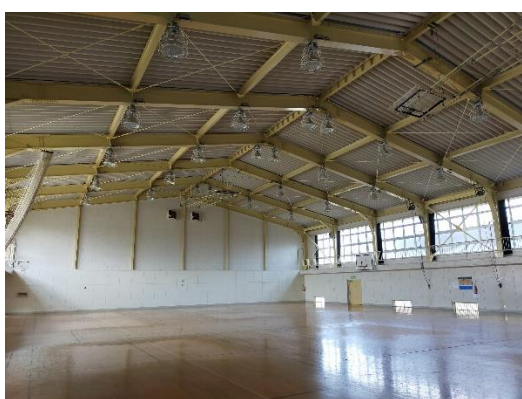

現況写真

柔剣道場（外観）

柔剣道場（内観）

弓道場（射場）

弓道場（建物内）

勤労者体育センター（内観）

管理棟（外観）